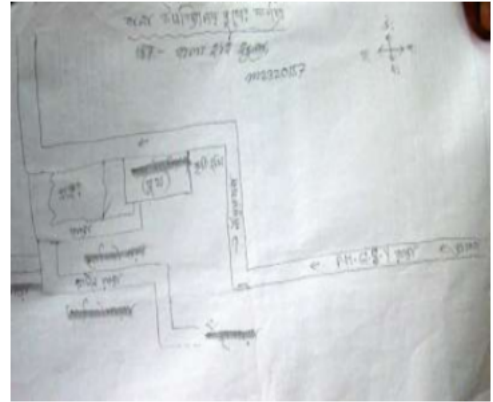

নির্বাচক নিবন্ধন আধিকারিকের স্বাক্ষর

Nazri Naksha

Google Map View

Polling Station Building Front View

Polling Station Front View

Cad View

Key MAP View

1 নাম : বন্দনা কারক স্বামীর নাম: তরুণ কারক বাড়ির নং : n0045 বয়স : 53 লিঙ্গ : মহিলা ফটো উপলব্ধ	WB/28/196/348542	2 নাম : তরুণ কারক পিতার নাম: সাধন কারক বাড়ির নং : n0045 বয়স : 58 লিঙ্গ : পুরুষ ফটো উপলব্ধ	WB/28/196/348417	3 নাম : কম্পনা কারক স্বামীর নাম: অরুণ কারক বাড়ির নং : n0045 বয়স : 55 লিঙ্গ : মহিলা ফটো উপলব্ধ	WB/28/196/348544
4 নাম : অরুণ কারক পিতার নাম: সাধন কারক বাড়ির নং : n0045 বয়স : 63 লিঙ্গ : পুরুষ ফটো উপলব্ধ	WB/28/196/348471	5 নাম : মঙ্গলদীপ কারক পিতার নাম: অরুণ কারক বাড়ির নং : n0045 বয়স : 27 লিঙ্গ : পুরুষ ফটো উপলব্ধ	WUQ2253060	6 নাম : শুভদীপ কারক পিতার নাম: তরুণ কারক বাড়ির নং : n0045 বয়স : 29 লিঙ্গ : পুরুষ ফটো উপলব্ধ	WUQ2253086
7 নাম : অসীমা কোটাল স্বামীর নাম: সৌরভ কোটাল বাড়ির নং : n0127 বয়স : 27 লিঙ্গ : মহিলা ফটো উপলব্ধ	WUQ2262251	8 নাম : মল্লিকা কোটাল স্বামীর নাম: শুভেন্দু কোটাল বাড়ির নং : এন0075 বয়স : 30 লিঙ্গ : মহিলা ফটো উপলব্ধ	WUQ2445450	9 নাম : পাঁচু গোপাল কোটাল পিতার নাম: আনন্দ দুলাল কোটাল বাড়ির নং : n0075 বয়স : 67 লিঙ্গ : পুরুষ ফটো উপলব্ধ	FVZ2125672
10 নাম : কাজল মিদ্যা স্বামীর নাম: শ্যামল মিদ্যা বাড়ির নং : n0088 বয়স : 35 লিঙ্গ : মহিলা ফটো উপলব্ধ	WUQ2253235	11 নাম : সৌভিক কোটাল পিতার নাম: ভরত চন্দ্র কোটাল বাড়ির নং : এন0050 বয়স : 25 লিঙ্গ : পুরুষ ফটো উপলব্ধ	WUQ2407575	12 নাম : রিঙ্কু কোটাল স্বামীর নাম: জগবন্ধু কোটাল বাড়ির নং : এন0075 বয়স : 24 লিঙ্গ : মহিলা ফটো উপলব্ধ	WUQ2894046
13 নাম : রতন কোটাল পিতার নাম: পবন কোটাল বাড়ির নং : n0088 বয়স : 67 লিঙ্গ : পুরুষ ফটো উপলব্ধ	WUQ2987881	14 নাম : সৌরভ কোটাল পিতার নাম: মধুসূদন কোটাল বাড়ির নং : n0050 বয়স : 27 লিঙ্গ : পুরুষ ফটো উপলব্ধ	WUQ2253011	15 নাম : মৃত্যঞ্জয় কোটাল পিতার নাম: পাঁচু গোপাল কোটাল বাড়ির নং : n0075 বয়স : 44 লিঙ্গ : পুরুষ ফটো উপলব্ধ	FVZ2125698
16 নাম : ময়না কোটাল স্বামীর নাম: রমানাথ কোটাল বাড়ির নং : . বয়স : 34 লিঙ্গ : মহিলা ফটো উপলব্ধ	WUQ2122349	17 নাম : প্রশান্ত কোটাল পিতার নাম: রতন কোটাল বাড়ির নং : n0088 বয়স : 30 লিঙ্গ : পুরুষ ফটো উপলব্ধ	WUQ2122299	18 নাম : বিভাষ কোটাল পিতার নাম: স্বপন কোটাল বাড়ির নং : n0056 বয়স : 28 লিঙ্গ : পুরুষ ফটো উপলব্ধ	WUQ2122273
19 নাম : সুস্মিতা দাস (কোটাল) স্বামীর নাম: সাহেব কোটাল বাড়ির নং : n0076 বয়স : 27 লিঙ্গ : মহিলা ফটো উপলব্ধ	WUQ2253151	20 নাম : মঙ্গলা কোটাল স্বামীর নাম: অর্জুন কোটাল বাড়ির নং : n0024 বয়স : 70 লিঙ্গ : মহিলা ফটো উপলব্ধ	WB/28/196/348459	21 নাম : রমা কোটাল স্বামীর নাম: সুজিত কোটাল বাড়ির নং : n0098 বয়স : 32 লিঙ্গ : মহিলা ফটো উপলব্ধ	WUQ1740893
22 নাম : সুজিত কোটাল পিতার নাম: ব্রজেন্দ্র কোটাল বাড়ির নং : n0098 বয়স : 37 লিঙ্গ : পুরুষ ফটো উপলব্ধ	WUQ0632414	23 নাম : রিংকু কোটাল স্বামীর নাম: ঝাড়েশ্বর কোটাল বাড়ির নং : n0089 বয়স : 49 লিঙ্গ : মহিলা ফটো উপলব্ধ	FVZ2125714	24 নাম : ঝাড়েশ্বর কোটাল পিতার নাম: পবন কোটাল বাড়ির নং : n0089 বয়স : 61 লিঙ্গ : পুরুষ ফটো উপলব্ধ	WB/28/196/348384
25 নাম : ঝর্ণা কোটাল স্বামীর নাম: রতন কোটাল বাড়ির নং : n0088 বয়স : 61 লিঙ্গ : মহিলা ফটো উপলব্ধ	WB/28/196/348595	26 নাম : রমা কোটাল স্বামীর নাম: বানেশ্বর কোটাল বাড়ির নং : n0087 বয়স : 45 লিঙ্গ : মহিলা ফটো উপলব্ধ	FVZ2125730	27 নাম : নমিতা কোটাল স্বামীর নাম: গনেশ কোটাল বাড়ির নং : n0086 বয়স : 44 লিঙ্গ : মহিলা ফটো উপলব্ধ	FVZ2125706
28 নাম : গনেশ কোটাল পিতার নাম: কৃষ্ণ কোটাল বাড়ির নং : n0086 বয়স : 55 লিঙ্গ : পুরুষ ফটো উপলব্ধ	WB/28/196/348341	29 নাম : সাহেব কোটাল পিতার নাম: অজিত কোটাল বাড়ির নং : n0076 বয়স : 31 লিঙ্গ : পুরুষ ফটো উপলব্ধ	WUQ1926773	30 নাম : ছায়া কোটাল স্বামীর নাম: অজিত কোটাল বাড়ির নং : n0076 বয়স : 55 লিঙ্গ : মহিলা ফটো উপলব্ধ	WB/28/196/348525