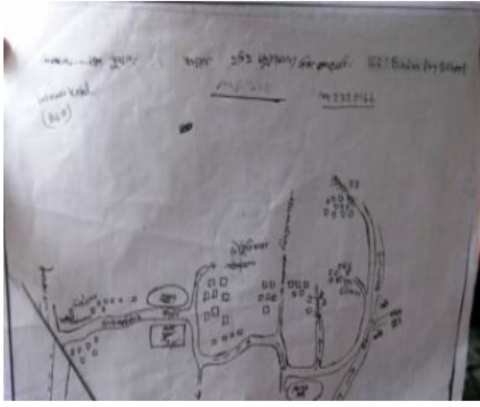

Nazri Naksha