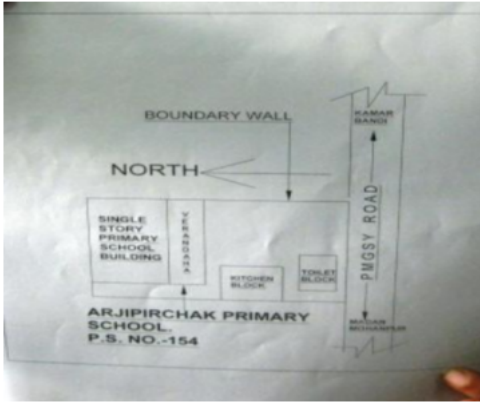

নির্বাচক নিবন্ধন আধিকারিকের স্বাক্ষর

Nazri Naksha

Google Map View

Polling Station Building Front View

Polling Station Front View

Cad View

Key MAP View

1 নাম : বন্দনা কারক স্বামীর নাম: তরুণ কারক বাড়ির নং : n0045 বয়স : 53 লিঙ্গ : মহিলা ফটো উপলব্ধ	WB/28/196/348542	2 নাম : তরুণ কারক পিতার নাম: সাধন কারক বাড়ির নং : n0045 বয়স : 58 লিঙ্গ : পুরুষ ফটো উপলব্ধ	WB/28/196/348417	3 নাম : কম্পনা কারক স্বামীর নাম: অরুণ কারক বাড়ির নং : n0045 বয়স : 55 লিঙ্গ : মহিলা ফটো উপলব্ধ	WB/28/196/348544
4 নাম : অরুণ কারক পিতার নাম: সাধন কারক বাড়ির নং : n0045 বয়স : 63 লিঙ্গ : পুরুষ ফটো উপলব্ধ	WB/28/196/348471	5 নাম : মঙ্গলদীপ কারক পিতার নাম: অরুণ কারক বাড়ির নং : n0045 বয়স : 27 লিঙ্গ : পুরুষ ফটো উপলব্ধ	WUQ2253060	6 নাম : শুভদীপ কারক পিতার নাম: তরুণ কারক বাড়ির নং : n0045 বয়স : 29 লিঙ্গ : পুরুষ ফটো উপলব্ধ	WUQ2253086
7 নাম : অসীমা কোটাল স্বামীর নাম: সৌরভ কোটাল বাড়ির নং : n0127 বয়স : 27 লিঙ্গ : মহিলা ফটো উপলব্ধ	WUQ2262251	8 নাম : মল্লিকা কোটাল স্বামীর নাম: শুভেন্দু কোটাল বাড়ির নং : এন0075 বয়স : 30 লিঙ্গ : মহিলা ফটো উপলব্ধ	WUQ2445450	9 নাম : পাঁচু গোপাল কোটাল পিতার নাম: আনন্দ দুলাল কোটাল বাড়ির নং : n0075 বয়স : 67 লিঙ্গ : পুরুষ ফটো উপলব্ধ	FVZ2125672
10 নাম : কাজল মিদ্যা স্বামীর নাম: শ্যামল মিদ্যা বাড়ির নং : n0088 বয়স : 35 লিঙ্গ : মহিলা ফটো উপলব্ধ	WUQ2253235	11 নাম : সৌভিক কোটাল পিতার নাম: ভরত চন্দ্র কোটাল বাড়ির নং : এন0050 বয়স : 25 লিঙ্গ : পুরুষ ফটো উপলব্ধ	WUQ2407575	12 নাম : রিঙ্কু কোটাল স্বামীর নাম: জগবন্ধু কোটাল বাড়ির নং : এন0075 বয়স : 24 লিঙ্গ : মহিলা ফটো উপলব্ধ	WUQ2894046
13 নাম : রতন কোটাল পিতার নাম: পবন কোটাল বাড়ির নং : n0088 বয়স : 67 লিঙ্গ : পুরুষ ফটো উপলব্ধ	WUQ2987881	14 নাম : সৌরভ কোটাল পিতার নাম: মধুসূদন কোটাল বাড়ির নং : n0050 বয়স : 27 লিঙ্গ : পুরুষ ফটো উপলব্ধ	WUQ2253011	15 নাম : মৃত্যঞ্জয় কোটাল পিতার নাম: পাঁচু গোপাল কোটাল বাড়ির নং : n0075 বয়স : 44 লিঙ্গ : পুরুষ ফটো উপলব্ধ	FVZ2125698
16 নাম : ময়না কোটাল স্বামীর নাম: রমানাথ কোটাল বাড়ির নং : . বয়স : 34 লিঙ্গ : মহিলা ফটো উপলব্ধ	WUQ2122349	17 নাম : প্রশান্ত কোটাল পিতার নাম: রতন কোটাল বাড়ির নং : n0088 বয়স : 30 লিঙ্গ : পুরুষ ফটো উপলব্ধ	WUQ2122299	18 নাম : বিভাষ কোটাল পিতার নাম: স্বপন কোটাল বাড়ির নং : n0056 বয়স : 28 লিঙ্গ : পুরুষ ফটো উপলব্ধ	WUQ2122273
19 নাম : সুস্মিতা দাস (কোটাল) স্বামীর নাম: সাহেব কোটাল বাড়ির নং : n0076 বয়স : 27 লিঙ্গ : মহিলা ফটো উপলব্ধ	WUQ2253151	20 নাম : মঙ্গলা কোটাল স্বামীর নাম: অর্জুন কোটাল বাড়ির নং : n0024 বয়স : 70 লিঙ্গ : মহিলা ফটো উপলব্ধ	WB/28/196/348459	21 নাম : রমা কোটাল স্বামীর নাম: সুজিত কোটাল বাড়ির নং : n0098 বয়স : 32 লিঙ্গ : মহিলা ফটো উপলব্ধ	WUQ1740893
22 নাম : সুজিত কোটাল পিতার নাম: ব্রজেন্দ্র কোটাল বাড়ির নং : n0098 বয়স : 37 লিঙ্গ : পুরুষ ফটো উপলব্ধ	WUQ0632414	23 নাম : রিংকু কোটাল স্বামীর নাম: ঝাড়েশ্বর কোটাল বাড়ির নং : n0089 বয়স : 49 লিঙ্গ : মহিলা ফটো উপলব্ধ	FVZ2125714	24 নাম : ঝাড়েশ্বর কোটাল পিতার নাম: পবন কোটাল বাড়ির নং : n0089 বয়স : 61 লিঙ্গ : পুরুষ ফটো উপলব্ধ	WB/28/196/348384
25 নাম : ঝর্ণা কোটাল স্বামীর নাম: রতন কোটাল বাড়ির নং : n0088 বয়স : 61 লিঙ্গ : মহিলা ফটো উপলব্ধ	WB/28/196/348595	26 নাম : রমা কোটাল স্বামীর নাম: বানেশ্বর কোটাল বাড়ির নং : n0087 বয়স : 45 লিঙ্গ : মহিলা ফটো উপলব্ধ	FVZ2125730	27 নাম : নমিতা কোটাল স্বামীর নাম: গনেশ কোটাল বাড়ির নং : n0086 বয়স : 44 লিঙ্গ : মহিলা ফটো উপলব্ধ	FVZ2125706
28 নাম : গনেশ কোটাল পিতার নাম: কৃষ্ণ কোটাল বাড়ির নং : n0086 বয়স : 55 লিঙ্গ : পুরুষ ফটো উপলব্ধ	WB/28/196/348341	29 নাম : সাহেব কোটাল পিতার নাম: অজিত কোটাল বাড়ির নং : n0076 বয়স : 31 লিঙ্গ : পুরুষ ফটো উপলব্ধ	WUQ1926773	30 নাম : ছায়া কোটাল স্বামীর নাম: অজিত কোটাল বাড়ির নং : n0076 বয়স : 55 লিঙ্গ : মহিলা ফটো উপলব্ধ	WB/28/196/348525