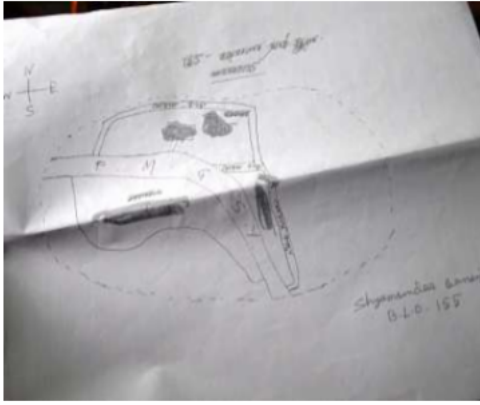

নির্বাচক নিবন্ধন আধিকারিকের স্বাক্ষর

Nazri Naksha

Google Map View

Polling Station Building Front View

Polling Station Front View

Cad View

Key MAP View

1 নাম : প্রিয়া পাত্র (পাল) স্বামীর নাম: সুজয় পাল বাড়ির নং : n0192 বয়স : 39 লিঙ্গ : মহিলা	WUQ1321488 ফটো উপলব্ধ	2 নাম : সঞ্জিতা আড়ি স্বামীর নাম: রুপকুমার আড়ি বাড়ির নং : এন0002 বয়স : 23 লিঙ্গ : মহিলা	WUQ2893709 ফটো উপলব্ধ	3 নাম : শক্তিপদ আড়ি পিতার নাম: পশুপতি আড়ি বাড়ির নং : n0005 বয়স : 70 লিঙ্গ : পুরুষ	WUQ2573863 ফটো উপলব্ধ
4 নাম : শুভজিত আড়ি পিতার নাম: হারাধন অরি বাড়ির নং : এন0005 বয়স : 25 লিঙ্গ : পুরুষ	WUQ2388338 ফটো উপলব্ধ	5 নাম : দেবকুমার আড়ি পিতার নাম: মাখন আড়ি বাড়ির নং : n0002 বয়স : 28 লিঙ্গ : পুরুষ	WUQ2122729 ফটো উপলব্ধ	6 নাম : রুমা পাত্র আড়ি স্বামীর নাম: অভিজিৎ আড়ি বাড়ির নং : n0005 বয়স : 35 লিঙ্গ : মহিলা	WUQ1927037 ফটো উপলব্ধ
7 নাম : কার্তিক আড়ি পিতার নাম: বীরেন্দ্র আড়ি বাড়ির নং : n0001 বয়স : 54 লিঙ্গ : পুরুষ	WB/28/196/351331 ফটো উপলব্ধ	8 নাম : লক্ষী আড়ি স্বামীর নাম: কার্তিক আড়ি বাড়ির নং : n0001 বয়স : 50 লিঙ্গ : মহিলা	FVZ1453299 ফটো উপলব্ধ	9 নাম : মনসা আড়ি পিতার নাম: বীরেন্দ্র আড়ি বাড়ির নং : n0001 বয়স : 49 লিঙ্গ : পুরুষ	FVZ1631167 ফটো উপলব্ধ
10 নাম : ছায়ারানী আড়ী স্বামীর নাম: মনসা আড়ী বাড়ির নং : n0001 বয়স : 35 লিঙ্গ : মহিলা	WUQ1476688 ফটো উপলব্ধ	11 নাম : বুদ্ধদেব আড়ি পিতার নাম: মনসা আড়ি বাড়ির নং : এন0001 বয়স : 21 লিঙ্গ : পুরুষ	WUQ3034386 ফটো উপলব্ধ	12 নাম : বিমলা আড়ি স্বামীর নাম: বিশ্বনাথ আড়ি বাড়ির নং : n0002 বয়স : 79 লিঙ্গ : মহিলা	WB/28/196/351086 ফটো উপলব্ধ
13 নাম : সুদর্শন আড়ি পিতার নাম: বিশ্বনাথ আড়ি বাড়ির নং : n0002 বয়স : 56 লিঙ্গ : পুরুষ	WB/28/196/351254 ফটো উপলব্ধ	14 নাম : কৃষ্ণা আড়ি স্বামীর নাম: সুদর্শন আড়ি বাড়ির নং : n0002 বয়স : 53 লিঙ্গ : মহিলা	WB/28/196/351085 ফটো উপলব্ধ	15 নাম : রুপ কুমার আড়ি পিতার নাম: সুদর্শন আড়ি বাড়ির নং : n0002 বয়স : 31 লিঙ্গ : পুরুষ	WUQ1821685 ফটো উপলব্ধ
16 নাম : মাখন আড়ি পিতার নাম: বিশ্বনাথ আড়ি বাড়ির নং : n0002 বয়স : 54 লিঙ্গ : পুরুষ	WB/28/196/351021 ফটো উপলব্ধ	17 নাম : মধুসূদন আড়ি পিতার নাম: বিশ্বনাথ আড়ি বাড়ির নং : n0002 বয়স : 44 লিঙ্গ : পুরুষ	FVZ2126324 ফটো উপলব্ধ	18 নাম : মামনি আড়ি স্বামীর নাম: মধুসূদন আড়ি বাড়ির নং : n0002 বয়স : 43 লিঙ্গ : মহিলা	FVZ2126332 ফটো উপলব্ধ
19 নাম : বাসন্তি আড়ী স্বামীর নাম: মাখন আড়ী বাড়ির নং : n0002 বয়স : 36 লিঙ্গ : মহিলা	WUQ1476845 ফটো উপলব্ধ	20 নাম : শোভা আড়ি স্বামীর নাম: চণ্ডী আড়ি বাড়ির নং : n0003 বয়স : 66 লিঙ্গ : মহিলা	WB/28/196/351188 ফটো উপলব্ধ	21 নাম : স্বদেশ আড়ি পিতার নাম: চণ্ডী আড়ি বাড়ির নং : n0003 বয়স : 44 লিঙ্গ : পুরুষ	FVZ1631092 ফটো উপলব্ধ
22 নাম : মৌসুমী আড়ী স্বামীর নাম: স্বদেশ আড়ী বাড়ির নং : n0003 বয়স : 35 লিঙ্গ : মহিলা	WUQ1476852 ফটো উপলব্ধ	23 নাম : চিত্ত আড়ি পিতার নাম: যতীন্দ্র আড়ি বাড়ির নং : n0004 বয়স : 64 লিঙ্গ : পুরুষ	WB/28/196/351016 ফটো উপলব্ধ	24 নাম : অনিমা আড়ি স্বামীর নাম: চিত্ত আড়ি বাড়ির নং : n0004 বয়স : 61 লিঙ্গ : মহিলা	WB/28/196/351111 ফটো উপলব্ধ
25 নাম : বাপন আড়ি পিতার নাম: চিত্ত আড়ি বাড়ির নং : n0004 বয়স : 36 লিঙ্গ : পুরুষ	WUQ0634733 ফটো উপলব্ধ	26 নাম : সুন্দরী আড়ি স্বামীর নাম: শক্তিপদ আড়ি বাড়ির নং : n0005 বয়স : 60 লিঙ্গ : মহিলা	WUQ2573871 ফটো উপলব্ধ	27 নাম : হারাধন আড়ি পিতার নাম: পশুপতি আড়ি বাড়ির নং : n0005 বয়স : 53 লিঙ্গ : পুরুষ	WB/28/196/351445 ফটো উপলব্ধ
28 নাম : অভিজিৎ আড়ি পিতার নাম: শক্তিপদ আড়ি বাড়ির নং : n0005 বয়স : 36 লিঙ্গ : পুরুষ	FVZ2613594 ফটো উপলব্ধ	29 নাম : পুতুল আদক স্বামীর নাম: সুকুমার আদক বাড়ির নং : n0007 বয়স : 51 লিঙ্গ : মহিলা	WB/28/196/351385 ফটো উপলব্ধ	30 নাম : সুকুমার আদক পিতার নাম: সাধন আদক বাড়ির নং : n0007 বয়স : 53 লিঙ্গ : পুরুষ	WB/28/196/351355 ফটো উপলব্ধ