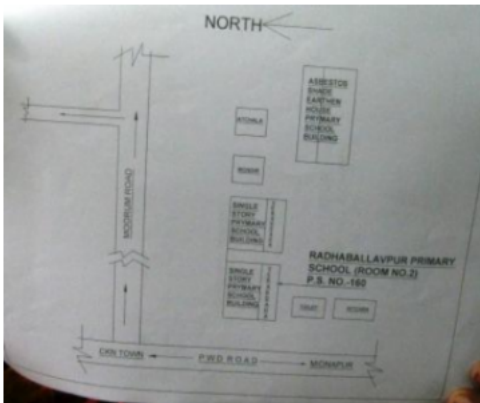

নির্বাচক নিবন্ধন আধিকারিকের স্বাক্ষর

Nazri Naksha

Google Map View

Polling Station Building Front View

Polling Station Front View

Cad View

Key MAP View

বিধানসভা নির্বাচনক্ষেত্রের নং, নাম : 232-চন্দ্রকোণা
ভাগ নং, নাম : 1-রাধাবল্লভপুর বন পুকুর পাড়া