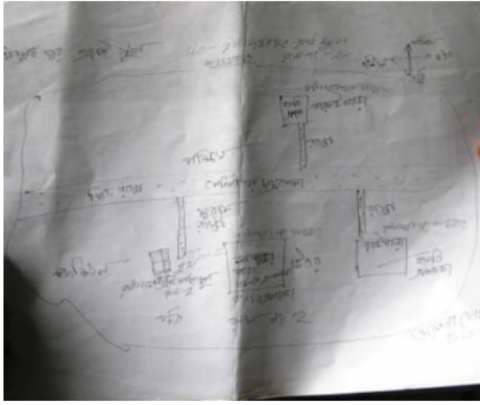

Nazri Naksha