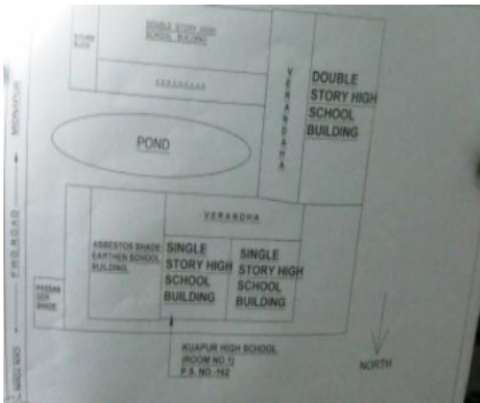

নির্বাচক নিবন্ধন আধিকারিকের স্বাক্ষর

Nazri Naksha

Google Map View

Polling Station Building Front View

Polling Station Front View

Cad View

Key MAP View

1 নাম : জ্যোৎস্না দাস স্বামীর নাম: লালু বাড়ির নং : n0148 বয়স : 37 লিঙ্গ : মহিলা	WUQ1481076	ফটো উপলব্ধ	2 নাম : লক্ষ্মীকান্ত অধিকারী পিতার নাম: গৌতম অধিকারী বাড়ির নং : এন0063 বয়স : 23 লিঙ্গ : পুরুষ	WUQ2958544	ফটো উপলব্ধ	3 নাম : গৌর অধিকারী পিতার নাম: সুবল অধিকারী বাড়ির নং : এন0028 বয়স : 58 লিঙ্গ : পুরুষ	WUQ2890440	ফটো উপলব্ধ
4 নাম : পূজা অধিকারী স্বামীর নাম: দীপক অধিকারী বাড়ির নং : এন002 বয়স : 23 লিঙ্গ : মহিলা	WUQ2890655	ফটো উপলব্ধ	5 নাম : কাকলি অধিকারী স্বামীর নাম: বিশ্বনাথ অধিকারী বাড়ির নং : এন0028 বয়স : 22 লিঙ্গ : মহিলা	WUQ2890176	ফটো উপলব্ধ	6 নাম : কাশীনাথ অধিকারী মায়ের নাম: পূর্ণিমা অধিকারী বাড়ির নং : এন0028 বয়স : 26 লিঙ্গ : পুরুষ	WUQ2832020	ফটো উপলব্ধ
7 নাম : বরুণ অধিকারী পিতার নাম: নবোদু অধিকারী বাড়ির নং : n0003 বয়স : 26 লিঙ্গ : পুরুষ	WUQ2358992	ফটো উপলব্ধ	8 নাম : বর্ষা অধিকারী স্বামীর নাম: বাপন অধিকারী বাড়ির নং : n0063 বয়স : 24 লিঙ্গ : মহিলা	WUQ2722445	ফটো উপলব্ধ	9 নাম : জিজ্ঞাসা অধিকারী স্বামীর নাম: গৌতম অধিকারী বাড়ির নং : n0063 বয়স : 49 লিঙ্গ : মহিলা	WUQ1742600	ফটো উপলব্ধ
10 নাম : গৌতম অধিকারী পিতার নাম: সুবল অধিকারী বাড়ির নং : n0063 বয়স : 51 লিঙ্গ : পুরুষ	WB/28/196/366665	ফটো উপলব্ধ	11 নাম : পূজা অধিকারী পিতার নাম: নিতাই অধিকারী বাড়ির নং : n0063 বয়স : 30 লিঙ্গ : মহিলা	WUQ2031052	ফটো উপলব্ধ	12 নাম : রেখা অধিকারী স্বামীর নাম: নিতাই অধিকারী বাড়ির নং : n0063 বয়স : 52 লিঙ্গ : মহিলা	WB/28/196/366305	ফটো উপলব্ধ
13 নাম : শিবরাম অধিকারী পিতার নাম: গৌর অধিকারী বাড়ির নং : n0028 বয়স : 29 লিঙ্গ : পুরুষ	WUQ2031110	ফটো উপলব্ধ	14 নাম : সুপর্ণা অধিকারী স্বামীর নাম: নিমাই অধিকারী বাড়ির নং : n0028 বয়স : 34 লিঙ্গ : মহিলা	WUQ1929249	ফটো উপলব্ধ	15 নাম : নিমাই অধিকারী মায়ের নাম: পূর্ণিমা অধিকারী বাড়ির নং : n0028 বয়স : 35 লিঙ্গ : পুরুষ	WUQ1742626	ফটো উপলব্ধ
16 নাম : পূর্ণিমা অধিকারী স্বামীর নাম: গৌর অধিকারী বাড়ির নং : n0028 বয়স : 51 লিঙ্গ : মহিলা	WB/28/196/366988	ফটো উপলব্ধ	17 নাম : মালতী অধিকারী স্বামীর নাম: অরুণ শেখর অধিকারী বাড়ির নং : n0004 বয়স : 63 লিঙ্গ : মহিলা	WB/28/196/366251	ফটো উপলব্ধ	18 নাম : অরুণ শেখর অধিকারী পিতার নাম: গোপেশ্বর অধিকারী বাড়ির নং : n0004 বয়স : 69 লিঙ্গ : পুরুষ	WB/28/196/366079	ফটো উপলব্ধ
19 নাম : তরুণ অধিকারী পিতার নাম: নবোদু অধিকারী বাড়ির নং : n0003 বয়স : 29 লিঙ্গ : পুরুষ	WUQ2030948	ফটো উপলব্ধ	20 নাম : ছায়া অধিকারী স্বামীর নাম: নবোদু অধিকারী বাড়ির নং : n0003 বয়স : 59 লিঙ্গ : মহিলা	WB/28/196/366518	ফটো উপলব্ধ	21 নাম : জবা অধিকারী স্বামীর নাম: সহদেব অধিকারী বাড়ির নং : n0002 বয়স : 45 লিঙ্গ : মহিলা	FVZ2349421	ফটো উপলব্ধ
22 নাম : দীপক অধিকারী পিতার নাম: ভূদেব অধিকারী বাড়ির নং : n0002 বয়স : 31 লিঙ্গ : পুরুষ	WUQ2031011	ফটো উপলব্ধ	23 নাম : সন্দীপ অধিকারী পিতার নাম: ভূদেব অধিকারী বাড়ির নং : n0002 বয়স : 32 লিঙ্গ : পুরুষ	WUQ1742477	ফটো উপলব্ধ	24 নাম : আরতী অধিকারী স্বামীর নাম: ভূদেব অধিকারী বাড়ির নং : n0002 বয়স : 53 লিঙ্গ : মহিলা	WB/28/196/366984	ফটো উপলব্ধ
25 নাম : বাপন অধিকারী পিতার নাম: গৌতম অধিকারী বাড়ির নং : n0063 বয়স : 28 লিঙ্গ : পুরুষ	WUQ2124675	ফটো উপলব্ধ	26 নাম : কার্তিক অধিকারী পিতার নাম: নিতাই অধিকারী বাড়ির নং : n0063 বয়স : 26 লিঙ্গ : পুরুষ	WUQ2337830	ফটো উপলব্ধ	27 নাম : বিশ্বনাথ অধিকারী পিতার নাম: গৌর অধিকারী বাড়ির নং : এন0028 বয়স : 28 লিঙ্গ : পুরুষ	WUQ2426484	ফটো উপলব্ধ
28 নাম : নয়ন অধিকারী পিতার নাম: গৌতম অধিকারী বাড়ির নং : এন0063 বয়স : 25 লিঙ্গ : পুরুষ	WUQ2426500	ফটো উপলব্ধ	29 নাম : বুদ্ধদেব অধিকারী পিতার নাম: নবোদু অধিকারী বাড়ির নং : n0003 বয়স : 33 লিঙ্গ : পুরুষ	WUQ1656024	ফটো উপলব্ধ	30 নাম : লিচু অধিকারী স্বামীর নাম: সন্দীপ অধিকারী বাড়ির নং : এন0002 বয়স : 22 লিঙ্গ : মহিলা	WUQ2890374	ফটো উপলব্ধ