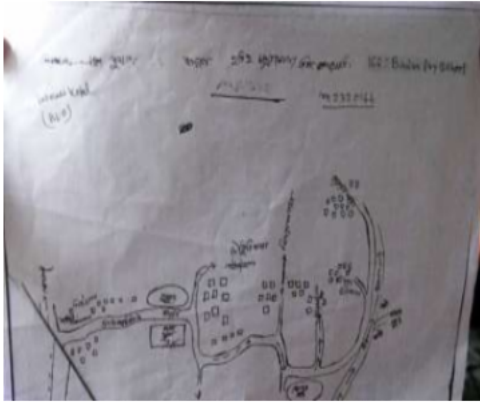

নির্বাচক নিবন্ধন আধিকারিকের স্বাক্ষর

Nazri Naksha

Google Map View

Polling Station Building Front View

Polling Station Front View

Cad View

Key MAP View

1 নাম : সন্ধ্যা কোটাল (সাঁতরা) স্বামীর নাম: সৌরভ সাঁতরা বাড়ির নং : n0081 বয়স : 42 লিঙ্গ : মহিলা	FVZ2576114 ফটো উপলব্ধ	2 নাম : ললিতা কোল্যা স্বামীর নাম: গুনধর কোল্যা বাড়ির নং : n0051 বয়স : 73 লিঙ্গ : মহিলা	WB/28/196/369611 ফটো উপলব্ধ	3 নাম : শান্তি কুমার কোল্যা পিতার নাম: গুনধর কোল্যা বাড়ির নং : n0051 বয়স : 59 লিঙ্গ : পুরুষ	WB/28/196/369408 ফটো উপলব্ধ
4 নাম : সুব্রত কোল্যা পিতার নাম: স্বপন কোল্যা বাড়ির নং : n0054 বয়স : 33 লিঙ্গ : পুরুষ	WUQ1656727 ফটো উপলব্ধ	5 নাম : সুর্ণনা কোল্যা স্বামীর নাম: স্বপন কোল্যা বাড়ির নং : n0054 বয়স : 46 লিঙ্গ : মহিলা	GFL1427376 ফটো উপলব্ধ	6 নাম : স্বপন কোল্যা পিতার নাম: রতন কোল্যা বাড়ির নং : n0054 বয়স : 56 লিঙ্গ : পুরুষ	WUQ2617934 ফটো উপলব্ধ
7 নাম : যমুনাবালা কোল্যা স্বামীর নাম: রতন কোল্যা বাড়ির নং : n0054 বয়স : 81 লিঙ্গ : মহিলা	WB/28/196/369612 ফটো উপলব্ধ	8 নাম : অপর্ণা কোল্যা স্বামীর নাম: তাপস কোল্যা বাড়ির নং : n0053 বয়স : 45 লিঙ্গ : মহিলা	FVZ2351625 ফটো উপলব্ধ	9 নাম : তাপস কোল্যা পিতার নাম: যুগল কোল্যা বাড়ির নং : n0053 বয়স : 49 লিঙ্গ : পুরুষ	WB/28/196/369960 ফটো উপলব্ধ
10 নাম : অপর্ণা কোল্যা স্বামীর নাম: বংশী কোল্যা বাড়ির নং : n0053 বয়স : 42 লিঙ্গ : মহিলা	WUQ0680926 ফটো উপলব্ধ	11 নাম : বংশী কোল্যা পিতার নাম: যুগল কোল্যা বাড়ির নং : n0053 বয়স : 45 লিঙ্গ : পুরুষ	WUQ2617736 ফটো উপলব্ধ	12 নাম : রীনা কোল্যা স্বামীর নাম: তপন কোল্যা বাড়ির নং : n0053 বয়স : 56 লিঙ্গ : মহিলা	WB/28/196/369398 ফটো উপলব্ধ
13 নাম : রিংকু কোল্যা স্বামীর নাম: শান্তি কোল্যা বাড়ির নং : n0052 বয়স : 51 লিঙ্গ : মহিলা	WB/28/196/369493 ফটো উপলব্ধ	14 নাম : সুপর্ণা কোল্যা স্বামীর নাম: মদন কোল্যা বাড়ির নং : n0052 বয়স : 46 লিঙ্গ : মহিলা	FVZ1438779 ফটো উপলব্ধ	15 নাম : মদন কোল্যা পিতার নাম: যুগল কোল্যা বাড়ির নং : n0052 বয়স : 52 লিঙ্গ : পুরুষ	WB/28/196/369935 ফটো উপলব্ধ
16 নাম : কাকলী কোল্যা স্বামীর নাম: খোকন কোল্যা বাড়ির নং : n0052 বয়স : 51 লিঙ্গ : মহিলা	WUQ3126026 ফটো উপলব্ধ	17 নাম : তুষার কোল্যা পিতার নাম: তপন কোল্যা বাড়ির নং : n0052 বয়স : 34 লিঙ্গ : পুরুষ	WUQ1656701 ফটো উপলব্ধ	18 নাম : পীযুষ কোল্যা পিতার নাম: তপন কোল্যা বাড়ির নং : n0052 বয়স : 35 লিঙ্গ : পুরুষ	WUQ1359041 ফটো উপলব্ধ
19 নাম : তপন কোল্যা পিতার নাম: যুগল কোল্যা বাড়ির নং : n0052 বয়স : 59 লিঙ্গ : পুরুষ	WB/28/196/369670 ফটো উপলব্ধ	20 নাম : সন্ধ্যা কোল্যা স্বামীর নাম: যুগল কোল্যা বাড়ির নং : n0052 বয়স : 68 লিঙ্গ : মহিলা	WB/28/196/369757 ফটো উপলব্ধ	21 নাম : যুগল কোল্যা পিতার নাম: পদালাচন কোল্যা বাড়ির নং : n0052 বয়স : 73 লিঙ্গ : পুরুষ	WB/28/196/369761 ফটো উপলব্ধ
22 নাম : শুভদীপ কোল্যা পিতার নাম: শান্তি কোল্যা বাড়ির নং : n0051 বয়স : 29 লিঙ্গ : পুরুষ	WUQ2031730 ফটো উপলব্ধ	23 নাম : মৌসুমী কোল্যা স্বামীর নাম: সুনীল কোল্যা বাড়ির নং : n0051 বয়স : 38 লিঙ্গ : মহিলা	FVZ2614899 ফটো উপলব্ধ	24 নাম : সুনীল কোল্যা পিতার নাম: গুনধর কোল্যা বাড়ির নং : n0051 বয়স : 46 লিঙ্গ : পুরুষ	FVZ1437573 ফটো উপলব্ধ
25 নাম : মীনা কোল্যা স্বামীর নাম: অরুণ কোল্যা বাড়ির নং : n0051 বয়স : 43 লিঙ্গ : মহিলা	FVZ2351617 ফটো উপলব্ধ	26 নাম : অরুণ কোল্যা পিতার নাম: গুনধর কোল্যা বাড়ির নং : n0051 বয়স : 50 লিঙ্গ : পুরুষ	WUQ2617496 ফটো উপলব্ধ	27 নাম : মামনি কোল্যা স্বামীর নাম: সুব্রত কোল্যা বাড়ির নং : n0054 বয়স : 27 লিঙ্গ : মহিলা	WUQ2255628 ফটো উপলব্ধ
28 নাম : সৌমেন কোল্যা পিতার নাম: বংশী কোল্যা বাড়ির নং : এন0053 বয়স : 24 লিঙ্গ : পুরুষ	WUQ2818763 ফটো উপলব্ধ	29 নাম : আকাশ কোল্যা পিতার নাম: বংশী কোল্যা বাড়ির নং : এন0053 বয়স : 23 লিঙ্গ : পুরুষ	WUQ2818797 ফটো উপলব্ধ	30 নাম : শ্রাবনী কোল্যা স্বামীর নাম: পীযুষ কোল্যা বাড়ির নং : n0052 বয়স : 28 লিঙ্গ : মহিলা	NUT2167047 ফটো উপলব্ধ