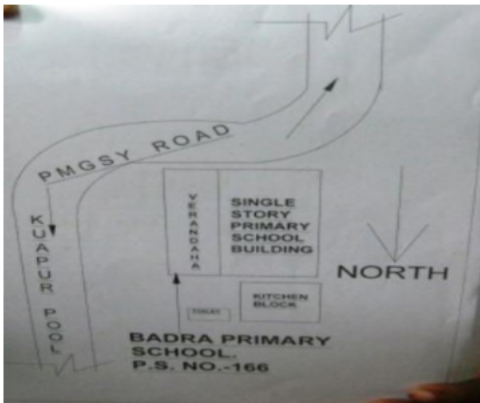

নির্বাচক নিবন্ধন আধিকারিকের স্বাক্ষর

Nazri Naksha

Google Map View

Polling Station Building Front View

Polling Station Front View

Cad View

Key MAP View

1 নাম : সন্ধ্যা কোটাল (সাঁতরা) স্বামীর নাম: সৌরভ সাঁতরা বাড়ির নং : n0081 বয়স : 42 লিঙ্গ : মহিলা	FVZ2576114 ফটো উপলব্ধ	2 নাম : ললিতা কোল্যা স্বামীর নাম: গুনধর কোল্যা বাড়ির নং : n0051 বয়স : 73 লিঙ্গ : মহিলা	WB/28/196/369611 ফটো উপলব্ধ	3 নাম : শান্তি কুমার কোল্যা পিতার নাম: গুনধর কোল্যা বাড়ির নং : n0051 বয়স : 59 লিঙ্গ : পুরুষ	WB/28/196/369408 ফটো উপলব্ধ
4 নাম : সুব্রত কোল্যা পিতার নাম: স্বপন কোল্যা বাড়ির নং : n0054 বয়স : 33 লিঙ্গ : পুরুষ	WUQ1656727 ফটো উপলব্ধ	5 নাম : সুর্ণনা কোল্যা স্বামীর নাম: স্বপন কোল্যা বাড়ির নং : n0054 বয়স : 46 লিঙ্গ : মহিলা	GFL1427376 ফটো উপলব্ধ	6 নাম : স্বপন কোল্যা পিতার নাম: রতন কোল্যা বাড়ির নং : n0054 বয়স : 56 লিঙ্গ : পুরুষ	WUQ2617934 ফটো উপলব্ধ
7 নাম : যমুনাবালা কোল্যা স্বামীর নাম: রতন কোল্যা বাড়ির নং : n0054 বয়স : 81 লিঙ্গ : মহিলা	WB/28/196/369612 ফটো উপলব্ধ	8 নাম : অপর্ণা কোল্যা স্বামীর নাম: তাপস কোল্যা বাড়ির নং : n0053 বয়স : 45 লিঙ্গ : মহিলা	FVZ2351625 ফটো উপলব্ধ	9 নাম : তাপস কোল্যা পিতার নাম: যুগল কোল্যা বাড়ির নং : n0053 বয়স : 49 লিঙ্গ : পুরুষ	WB/28/196/369960 ফটো উপলব্ধ
10 নাম : অপর্ণা কোল্যা স্বামীর নাম: বংশী কোল্যা বাড়ির নং : n0053 বয়স : 42 লিঙ্গ : মহিলা	WUQ0680926 ফটো উপলব্ধ	11 নাম : বংশী কোল্যা পিতার নাম: যুগল কোল্যা বাড়ির নং : n0053 বয়স : 45 লিঙ্গ : পুরুষ	WUQ2617736 ফটো উপলব্ধ	12 নাম : রীনা কোল্যা স্বামীর নাম: তপন কোল্যা বাড়ির নং : n0053 বয়স : 56 লিঙ্গ : মহিলা	WB/28/196/369398 ফটো উপলব্ধ
13 নাম : রিংকু কোল্যা স্বামীর নাম: শান্তি কোল্যা বাড়ির নং : n0052 বয়স : 51 লিঙ্গ : মহিলা	WB/28/196/369493 ফটো উপলব্ধ	14 নাম : সুপর্ণা কোল্যা স্বামীর নাম: মদন কোল্যা বাড়ির নং : n0052 বয়স : 46 লিঙ্গ : মহিলা	FVZ1438779 ফটো উপলব্ধ	15 নাম : মদন কোল্যা পিতার নাম: যুগল কোল্যা বাড়ির নং : n0052 বয়স : 52 লিঙ্গ : পুরুষ	WB/28/196/369935 ফটো উপলব্ধ
16 নাম : কাকলী কোল্যা স্বামীর নাম: খোকন কোল্যা বাড়ির নং : n0052 বয়স : 51 লিঙ্গ : মহিলা	WUQ3126026 ফটো উপলব্ধ	17 নাম : তুষার কোল্যা পিতার নাম: তপন কোল্যা বাড়ির নং : n0052 বয়স : 34 লিঙ্গ : পুরুষ	WUQ1656701 ফটো উপলব্ধ	18 নাম : পীযুষ কোল্যা পিতার নাম: তপন কোল্যা বাড়ির নং : n0052 বয়স : 35 লিঙ্গ : পুরুষ	WUQ1359041 ফটো উপলব্ধ
19 নাম : তপন কোল্যা পিতার নাম: যুগল কোল্যা বাড়ির নং : n0052 বয়স : 59 লিঙ্গ : পুরুষ	WB/28/196/369670 ফটো উপলব্ধ	20 নাম : সন্ধ্যা কোল্যা স্বামীর নাম: যুগল কোল্যা বাড়ির নং : n0052 বয়স : 68 লিঙ্গ : মহিলা	WB/28/196/369757 ফটো উপলব্ধ	21 নাম : যুগল কোল্যা পিতার নাম: পদালাচন কোল্যা বাড়ির নং : n0052 বয়স : 73 লিঙ্গ : পুরুষ	WB/28/196/369761 ফটো উপলব্ধ
22 নাম : শুভদীপ কোল্যা পিতার নাম: শান্তি কোল্যা বাড়ির নং : n0051 বয়স : 29 লিঙ্গ : পুরুষ	WUQ2031730 ফটো উপলব্ধ	23 নাম : মৌসুমী কোল্যা স্বামীর নাম: সুনীল কোল্যা বাড়ির নং : n0051 বয়স : 38 লিঙ্গ : মহিলা	FVZ2614899 ফটো উপলব্ধ	24 নাম : সুনীল কোল্যা পিতার নাম: গুনধর কোল্যা বাড়ির নং : n0051 বয়স : 46 লিঙ্গ : পুরুষ	FVZ1437573 ফটো উপলব্ধ
25 নাম : মীনা কোল্যা স্বামীর নাম: অরুণ কোল্যা বাড়ির নং : n0051 বয়স : 43 লিঙ্গ : মহিলা	FVZ2351617 ফটো উপলব্ধ	26 নাম : অরুণ কোল্যা পিতার নাম: গুনধর কোল্যা বাড়ির নং : n0051 বয়স : 50 লিঙ্গ : পুরুষ	WUQ2617496 ফটো উপলব্ধ	27 নাম : মামনি কোল্যা স্বামীর নাম: সুব্রত কোল্যা বাড়ির নং : n0054 বয়স : 27 লিঙ্গ : মহিলা	WUQ2255628 ফটো উপলব্ধ
28 নাম : সৌমেন কোল্যা পিতার নাম: বংশী কোল্যা বাড়ির নং : এন0053 বয়স : 24 লিঙ্গ : পুরুষ	WUQ2818763 ফটো উপলব্ধ	29 নাম : আকাশ কোল্যা পিতার নাম: বংশী কোল্যা বাড়ির নং : এন0053 বয়স : 23 লিঙ্গ : পুরুষ	WUQ2818797 ফটো উপলব্ধ	30 নাম : শ্রাবনী কোল্যা স্বামীর নাম: পীযুষ কোল্যা বাড়ির নং : n0052 বয়স : 28 লিঙ্গ : মহিলা	NUT2167047 ফটো উপলব্ধ