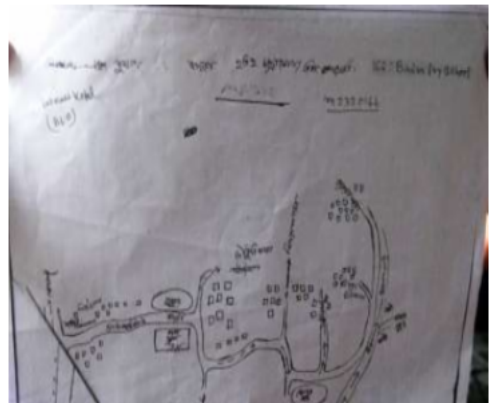

নির্বাচক নিবন্ধন আধিকারিকের স্বাক্ষর

Nazri Naksha

Google Map View

Polling Station Building Front View

Polling Station Front View

Cad View

Key MAP View

1 নাম : সন্ধ্যা কোটাল (সাঁতরা) স্বামীর নাম: সৌরভ সাঁতরা বাড়ির নং : n0081 বয়স : 42 লিঙ্গ : মহিলা	FVZ2576114 ফটো উপলব্ধ	2 নাম : ললিতা কোল্যা স্বামীর নাম: গুনধর কোল্যা বাড়ির নং : n0051 বয়স : 73 লিঙ্গ : মহিলা	WB/28/196/369611 ফটো উপলব্ধ	3 নাম : শান্তি কুমার কোল্যা পিতার নাম: গুনধর কোল্যা বাড়ির নং : n0051 বয়স : 59 লিঙ্গ : পুরুষ	WB/28/196/369408 ফটো উপলব্ধ
4 নাম : সুব্রত কোল্যা পিতার নাম: স্বপন কোল্যা বাড়ির নং : n0054 বয়স : 33 লিঙ্গ : পুরুষ	WUQ1656727 ফটো উপলব্ধ	5 নাম : সুর্ণনা কোল্যা স্বামীর নাম: স্বপন কোল্যা বাড়ির নং : n0054 বয়স : 46 লিঙ্গ : মহিলা	GFL1427376 ফটো উপলব্ধ	6 নাম : স্বপন কোল্যা পিতার নাম: রতন কোল্যা বাড়ির নং : n0054 বয়স : 56 লিঙ্গ : পুরুষ	WUQ2617934 ফটো উপলব্ধ
7 নাম : যমুনাবালা কোল্যা স্বামীর নাম: রতন কোল্যা বাড়ির নং : n0054 বয়স : 81 লিঙ্গ : মহিলা	WB/28/196/369612 ফটো উপলব্ধ	8 নাম : অপর্ণা কোল্যা স্বামীর নাম: তাপস কোল্যা বাড়ির নং : n0053 বয়স : 45 লিঙ্গ : মহিলা	FVZ2351625 ফটো উপলব্ধ	9 নাম : তাপস কোল্যা পিতার নাম: যুগল কোল্যা বাড়ির নং : n0053 বয়স : 49 লিঙ্গ : পুরুষ	WB/28/196/369960 ফটো উপলব্ধ
10 নাম : অপর্ণা কোল্যা স্বামীর নাম: বংশী কোল্যা বাড়ির নং : n0053 বয়স : 42 লিঙ্গ : মহিলা	WUQ0680926 ফটো উপলব্ধ	11 নাম : বংশী কোল্যা পিতার নাম: যুগল কোল্যা বাড়ির নং : n0053 বয়স : 45 লিঙ্গ : পুরুষ	WUQ2617736 ফটো উপলব্ধ	12 নাম : রীনা কোল্যা স্বামীর নাম: তপন কোল্যা বাড়ির নং : n0053 বয়স : 56 লিঙ্গ : মহিলা	WB/28/196/369398 ফটো উপলব্ধ
13 নাম : রিংকু কোল্যা স্বামীর নাম: শান্তি কোল্যা বাড়ির নং : n0052 বয়স : 51 লিঙ্গ : মহিলা	WB/28/196/369493 ফটো উপলব্ধ	14 নাম : সুপর্ণা কোল্যা স্বামীর নাম: মদন কোল্যা বাড়ির নং : n0052 বয়স : 46 লিঙ্গ : মহিলা	FVZ1438779 ফটো উপলব্ধ	15 নাম : মদন কোল্যা পিতার নাম: যুগল কোল্যা বাড়ির নং : n0052 বয়স : 52 লিঙ্গ : পুরুষ	WB/28/196/369935 ফটো উপলব্ধ
16 নাম : কাকলী কোল্যা স্বামীর নাম: খোকন কোল্যা বাড়ির নং : n0052 বয়স : 51 লিঙ্গ : মহিলা	WUQ3126026 ফটো উপলব্ধ	17 নাম : তুষার কোল্যা পিতার নাম: তপন কোল্যা বাড়ির নং : n0052 বয়স : 34 লিঙ্গ : পুরুষ	WUQ1656701 ফটো উপলব্ধ	18 নাম : পীযুষ কোল্যা পিতার নাম: তপন কোল্যা বাড়ির নং : n0052 বয়স : 35 লিঙ্গ : পুরুষ	WUQ1359041 ফটো উপলব্ধ
19 নাম : তপন কোল্যা পিতার নাম: যুগল কোল্যা বাড়ির নং : n0052 বয়স : 59 লিঙ্গ : পুরুষ	WB/28/196/369670 ফটো উপলব্ধ	20 নাম : সন্ধ্যা কোল্যা স্বামীর নাম: যুগল কোল্যা বাড়ির নং : n0052 বয়স : 68 লিঙ্গ : মহিলা	WB/28/196/369757 ফটো উপলব্ধ	21 নাম : যুগল কোল্যা পিতার নাম: পদালাচন কোল্যা বাড়ির নং : n0052 বয়স : 73 লিঙ্গ : পুরুষ	WB/28/196/369761 ফটো উপলব্ধ
22 নাম : শুভদীপ কোল্যা পিতার নাম: শান্তি কোল্যা বাড়ির নং : n0051 বয়স : 29 লিঙ্গ : পুরুষ	WUQ2031730 ফটো উপলব্ধ	23 নাম : মৌসুমী কোল্যা স্বামীর নাম: সুনীল কোল্যা বাড়ির নং : n0051 বয়স : 38 লিঙ্গ : মহিলা	FVZ2614899 ফটো উপলব্ধ	24 নাম : সুনীল কোল্যা পিতার নাম: গুনধর কোল্যা বাড়ির নং : n0051 বয়স : 46 লিঙ্গ : পুরুষ	FVZ1437573 ফটো উপলব্ধ
25 নাম : মীনা কোল্যা স্বামীর নাম: অরুণ কোল্যা বাড়ির নং : n0051 বয়স : 43 লিঙ্গ : মহিলা	FVZ2351617 ফটো উপলব্ধ	26 নাম : অরুণ কোল্যা পিতার নাম: গুনধর কোল্যা বাড়ির নং : n0051 বয়স : 50 লিঙ্গ : পুরুষ	WUQ2617496 ফটো উপলব্ধ	27 নাম : মামনি কোল্যা স্বামীর নাম: সুব্রত কোল্যা বাড়ির নং : n0054 বয়স : 27 লিঙ্গ : মহিলা	WUQ2255628 ফটো উপলব্ধ
28 নাম : সৌমেন কোল্যা পিতার নাম: বংশী কোল্যা বাড়ির নং : এন0053 বয়স : 24 লিঙ্গ : পুরুষ	WUQ2818763 ফটো উপলব্ধ	29 নাম : আকাশ কোল্যা পিতার নাম: বংশী কোল্যা বাড়ির নং : এন0053 বয়স : 23 লিঙ্গ : পুরুষ	WUQ2818797 ফটো উপলব্ধ	30 নাম : শ্রাবনী কোল্যা স্বামীর নাম: পীযুষ কোল্যা বাড়ির নং : n0052 বয়স : 28 লিঙ্গ : মহিলা	NUT2167047 ফটো উপলব্ধ