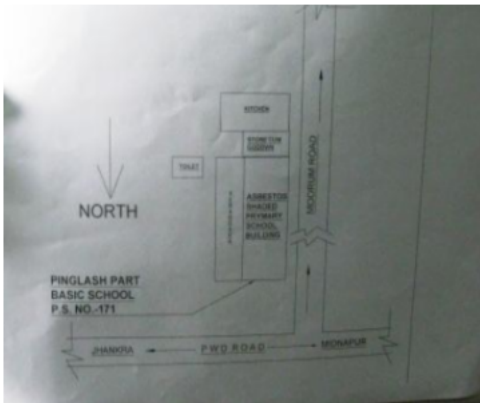

নির্বাচক নিবন্ধন আধিকারিকের স্বাক্ষর

Nazri Naksha

Google Map View

Polling Station Building Front View

Polling Station Front View

Cad View

Key MAP View

1	WUQ1932227	নাম : পাপিয়া চক্রবর্তী স্বামীর নাম: সুপ্রভাত চক্রবর্তী বাড়ির নং : n0174 বয়স : 32 লিঙ্গ : মহিলা	ফটো উপলব্ধ	2	WUQ1486315	নাম : সুপ্রভাত পিতার নাম: রামগতি চক্রবর্তী বাড়ির নং : n0174 বয়স : 46 লিঙ্গ : পুরুষ	ফটো উপলব্ধ	3	WB/28/196/516534	নাম : মনসাচরন আদক পিতার নাম: বসুদেব আদক বাড়ির নং : n0001 বয়স : 69 লিঙ্গ : পুরুষ	ফটো উপলব্ধ
4	WB/28/196/516565	নাম : মিনতীরানী আদক স্বামীর নাম: মনসা আদক বাড়ির নং : n0001 বয়স : 62 লিঙ্গ : মহিলা	ফটো উপলব্ধ	5	WUQ1486349	নাম : জয়দেব খান পিতার নাম: শংকর খান বাড়ির নং : n0175 বয়স : 36 লিঙ্গ : পুরুষ	ফটো উপলব্ধ	6	WUQ3075017	নাম : দীপা পাল খান স্বামীর নাম: জয়দেব খান বাড়ির নং : নং175 বয়স : 26 লিঙ্গ : মহিলা	ফটো উপলব্ধ
7	WUQ1486133	নাম : তারক নাথ খান পিতার নাম: আনন্দ খান বাড়ির নং : n0035 বয়স : 36 লিঙ্গ : পুরুষ	ফটো উপলব্ধ	8	WUQ1486141	নাম : চায়না খান স্বামীর নাম: তারক নাথ খান বাড়ির নং : n0035 বয়স : 40 লিঙ্গ : মহিলা	ফটো উপলব্ধ	9	WB/28/196/516210	নাম : দিপালী খাঁন স্বামীর নাম: আনন্দ খাঁন বাড়ির নং : n0035 বয়স : 55 লিঙ্গ : মহিলা	ফটো উপলব্ধ
10	WUQ2615250	নাম : মনসা খাঁন পিতার নাম: সতীশ খাঁন বাড়ির নং : n0041 বয়স : 60 লিঙ্গ : পুরুষ	ফটো উপলব্ধ	11	WB/28/196/516236	নাম : লক্ষ্মীরানী খাঁন স্বামীর নাম: সতীশ খাঁন বাড়ির নং : n0041 বয়স : 81 লিঙ্গ : মহিলা	ফটো উপলব্ধ	12	WUQ1657394	নাম : বুল্টি খাঁন স্বামীর নাম: হেমন্ত খাঁন বাড়ির নং : n0039 বয়স : 35 লিঙ্গ : মহিলা	ফটো উপলব্ধ
13	WUQ1485994	নাম : হেমন্ত খান পিতার নাম: গণেশ খান বাড়ির নং : n0039 বয়স : 35 লিঙ্গ : পুরুষ	ফটো উপলব্ধ	14	WB/28/196/516285	নাম : ভারতী খাঁন স্বামীর নাম: গণেশ খাঁন বাড়ির নং : n0039 বয়স : 55 লিঙ্গ : মহিলা	ফটো উপলব্ধ	15	WB/28/196/516681	নাম : গণেশচন্দ্র খাঁন পিতার নাম: যতিন্দ্র খাঁন বাড়ির নং : n0039 বয়স : 63 লিঙ্গ : পুরুষ	ফটো উপলব্ধ
16	WUQ1981869	নাম : পুতুল খাঁন স্বামীর নাম: শিবপ্রসাদ খাঁন বাড়ির নং : n0038 বয়স : 31 লিঙ্গ : মহিলা	ফটো উপলব্ধ	17	WUQ1486075	নাম : মনোজিৎ খান পিতার নাম: কানন চন্দ্র খান বাড়ির নং : n0038 বয়স : 37 লিঙ্গ : পুরুষ	ফটো উপলব্ধ	18	FVZ2223279	নাম : মমতা খান স্বামীর নাম: সুজিত খান বাড়ির নং : n0038 বয়স : 41 লিঙ্গ : মহিলা	ফটো উপলব্ধ
19	FVZ2223261	নাম : সুজিত খান পিতার নাম: কানন খান বাড়ির নং : n0038 বয়স : 43 লিঙ্গ : পুরুষ	ফটো উপলব্ধ	20	WB/28/196/516137	নাম : গীতারানী খাঁন স্বামীর নাম: কানন খাঁন বাড়ির নং : n0038 বয়স : 63 লিঙ্গ : মহিলা	ফটো উপলব্ধ	21	WUQ0701409	নাম : মোনালিসা খাঁন (দোলই) স্বামীর নাম: অজিত কুমার খাঁন বাড়ির নং : n0038 বয়স : 37 লিঙ্গ : মহিলা	ফটো উপলব্ধ
22	FVZ1636398	নাম : অজিত কুমার খাঁন পিতার নাম: কাননচন্দ্র খাঁন বাড়ির নং : n0038 বয়স : 43 লিঙ্গ : পুরুষ	ফটো উপলব্ধ	23	WB/28/196/516245	নাম : কাননচন্দ্র খাঁন পিতার নাম: দেবেন্দ্র খাঁন বাড়ির নং : n0038 বয়স : 77 লিঙ্গ : পুরুষ	ফটো উপলব্ধ	24	FVZ2394336	নাম : শিবপ্রসাদ খাঁন পিতার নাম: লক্ষীকান্ত খাঁন বাড়ির নং : n0037 বয়স : 39 লিঙ্গ : পুরুষ	ফটো উপলব্ধ
25	FVZ2393668	নাম : ছায়ারানী খাঁন স্বামীর নাম: দুর্গাচরন খাঁন বাড়ির নং : n0037 বয়স : 49 লিঙ্গ : মহিলা	ফটো উপলব্ধ	26	WB/28/196/516080	নাম : দুর্গাচরন খাঁন পিতার নাম: লক্ষীকান্ত খাঁন বাড়ির নং : n0037 বয়স : 54 লিঙ্গ : মহিলা	ফটো উপলব্ধ	27	WB/28/196/516128	নাম : পারুলবালা খাঁন স্বামীর নাম: লক্ষীকান্ত খাঁন বাড়ির নং : n0037 বয়স : 71 লিঙ্গ : মহিলা	ফটো উপলব্ধ
28	WUQ2614972	নাম : তিলকা রায় পিতার নাম: যুগল রায় বাড়ির নং : n0037 বয়স : 41 লিঙ্গ : মহিলা	ফটো উপলব্ধ	29	WUQ1485960	নাম : অরুণ কুমার খাঁন পিতার নাম: জয়দেব খাঁন বাড়ির নং : n0055 বয়স : 36 লিঙ্গ : পুরুষ	ফটো উপলব্ধ	30	FVZ1463330	নাম : শ্যামাপদ খাঁন পিতার নাম: জয়দেব খাঁন বাড়ির নং : n0055 বয়স : 47 লিঙ্গ : পুরুষ	ফটো উপলব্ধ