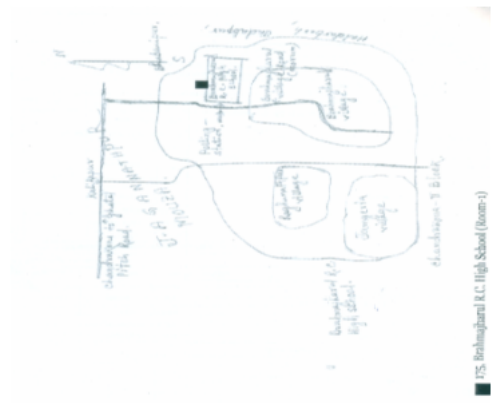

নির্বাচক নিবন্ধন আধিকারিকের স্বাক্ষর

Nazri Naksha

Google Map View

Polling Station Building Front View

Polling Station Front View

Cad View

Key MAP View

1 নাম : শোভনা (ওবা) মন্ডল স্বামীর নাম: কৌশিক মন্ডল বাড়ির নং : n0291 বয়স : 32 লিঙ্গ : মহিলা	WUQ1763580 ফটো উপলব্ধ	2 নাম : ভৈরব কর পিতার নাম: কিশোরী কর বাড়ির নং : n0274 বয়স : 65 লিঙ্গ : পুরুষ	WB/28/196/255359 ফটো উপলব্ধ	3 নাম : কাজল কর স্বামীর নাম: ভৈরব কর বাড়ির নং : n0274 বয়স : 58 লিঙ্গ : মহিলা	WB/28/196/255514 ফটো উপলব্ধ
4 নাম : শান্তি রঞ্জন কর পিতার নাম: ভৈরব কর বাড়ির নং : n0274 বয়স : 38 লিঙ্গ : পুরুষ	FVZ2448132 ফটো উপলব্ধ	5 নাম : মৌসুমী কর স্বামীর নাম: শান্তি রঞ্জন কর বাড়ির নং : এন0274 বয়স : 41 লিঙ্গ : মহিলা	GFL2677854 ফটো উপলব্ধ	6 নাম : গণেশ কুলসী পিতার নাম: মদন কুলসী বাড়ির নং : n0258 বয়স : 66 লিঙ্গ : পুরুষ	WB/28/196/255425 ফটো উপলব্ধ
7 নাম : বৃন্দা কুলসী স্বামীর নাম: সুদীপ্ত কুলসী বাড়ির নং : n0258 বয়স : 35 লিঙ্গ : মহিলা	WUQ1489384 ফটো উপলব্ধ	8 নাম : প্রদীপ্ত কুলসী পিতার নাম: গণেশ কুলসী বাড়ির নং : n0258 বয়স : 33 লিঙ্গ : পুরুষ	WUQ1745280 ফটো উপলব্ধ	9 নাম : প্রদীপ্ত কুলসী পিতার নাম: গণেশ কুলসী বাড়ির নং : n0258 বয়স : 28 লিঙ্গ : পুরুষ	WUQ2128395 ফটো উপলব্ধ
10 নাম : সুদীপ্ত কুলসী পিতার নাম: গণেশ কুলসী বাড়ির নং : n0258 বয়স : 37 লিঙ্গ : পুরুষ	FVZ2607885 ফটো উপলব্ধ	11 নাম : কাকুলী কুলসী স্বামীর নাম: গণেশ কুলসী বাড়ির নং : n0258 বয়স : 50 লিঙ্গ : মহিলা	WUQ3065638 ফটো উপলব্ধ	12 নাম : বকুল কোটাল পিতার নাম: সনাতন কোটাল বাড়ির নং : এন0025 বয়স : 32 লিঙ্গ : পুরুষ	WUQ2981348 ফটো উপলব্ধ
13 নাম : সুমন কোটাল পিতার নাম: নিতাই কোটাল বাড়ির নং : এন0026 বয়স : 22 লিঙ্গ : পুরুষ	WUQ2868073 ফটো উপলব্ধ	14 নাম : ভোলানাথ কোটাল পিতার নাম: নন্দ কোটাল বাড়ির নং : এন0027 বয়স : 23 লিঙ্গ : পুরুষ	WUQ2915031 ফটো উপলব্ধ	15 নাম : অঞ্জলী কোটাল স্বামীর নাম: বংশী কোটাল বাড়ির নং : এন0020 বয়স : 66 লিঙ্গ : মহিলা	WUQ2491108 ফটো উপলব্ধ
16 নাম : কার্তিক কোটাল পিতার নাম: জগন্নাথ কোটাল বাড়ির নং : n0262 বয়স : 27 লিঙ্গ : পুরুষ	WUQ2301612 ফটো উপলব্ধ	17 নাম : পূজা কোটাল স্বামীর নাম: কালিপদ কোটাল বাড়ির নং : n0262 বয়স : 29 লিঙ্গ : মহিলা	WUQ2258168 ফটো উপলব্ধ	18 নাম : লোচন কোটাল পিতার নাম: সনাতন কোটাল বাড়ির নং : এন0059 বয়স : 25 লিঙ্গ : পুরুষ	WUQ2415073 ফটো উপলব্ধ
19 নাম : লাবনী কোটাল স্বামীর নাম: বনিক কোটাল বাড়ির নং : n0263 বয়স : 29 লিঙ্গ : মহিলা	WUQ2301695 ফটো উপলব্ধ	20 নাম : সিদ্ধেশ্বর কোটাল পিতার নাম: অমর কোটাল বাড়ির নং : n0286 বয়স : 24 লিঙ্গ : পুরুষ	WUQ2663433 ফটো উপলব্ধ	21 নাম : বংশী কোটাল পিতার নাম: সর্বেশ্বর কোটাল বাড়ির নং : এন0020 বয়স : 71 লিঙ্গ : পুরুষ	WUQ2747418 ফটো উপলব্ধ
22 নাম : নিতাই কোটাল পিতার নাম: অনিল কোটাল বাড়ির নং : n0026 বয়স : 60 লিঙ্গ : পুরুষ	WUQ2491983 ফটো উপলব্ধ	23 নাম : উমা কোটাল স্বামীর নাম: নিতাই কোটাল বাড়ির নং : n0026 বয়স : 46 লিঙ্গ : মহিলা	FVZ2089936 ফটো উপলব্ধ	24 নাম : শম্পা ঘোষ মন্ডল স্বামীর নাম: সন্দীপ মন্ডল বাড়ির নং : এন0201 বয়স : 37 লিঙ্গ : মহিলা	WUQ1611664 ফটো উপলব্ধ
25 নাম : মঞ্জু কোটাল স্বামীর নাম: অনন্ত কোটাল বাড়ির নং : n0027 বয়স : 61 লিঙ্গ : মহিলা	WB/28/196/255306 ফটো উপলব্ধ	26 নাম : কমলা কোটাল স্বামীর নাম: ভোলানাথ কোটাল বাড়ির নং : n0262 বয়স : 52 লিঙ্গ : মহিলা	WB/28/196/255090 ফটো উপলব্ধ	27 নাম : কালিপদ কোটাল পিতার নাম: ভোলানাথ কোটাল বাড়ির নং : n0262 বয়স : 36 লিঙ্গ : পুরুষ	WUQ0722033 ফটো উপলব্ধ
28 নাম : জগন্নাথ কোটাল পিতার নাম: সতীশ কোটাল বাড়ির নং : n0262 বয়স : 54 লিঙ্গ : পুরুষ	WB/28/196/255735 ফটো উপলব্ধ	29 নাম : অমর কোটাল পিতার নাম: রবীন্দ্র কোটাল বাড়ির নং : n0286 বয়স : 45 লিঙ্গ : পুরুষ	FVZ1452127 ফটো উপলব্ধ	30 নাম : মমতা কোটাল স্বামীর নাম: কনক কোটাল বাড়ির নং : n0265 বয়স : 35 লিঙ্গ : মহিলা	WUQ1489970 ফটো উপলব্ধ