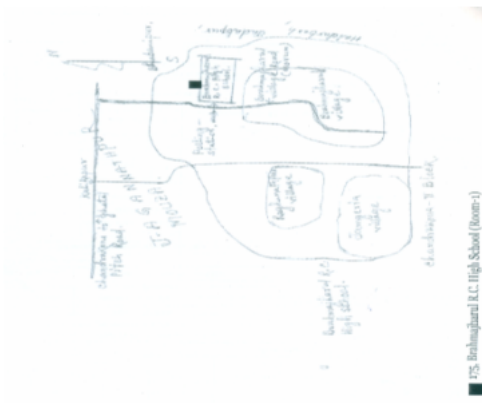

নির্বাচক নিবন্ধন আধিকারিকের স্বাক্ষর

Nazri Naksha

Google Map View

Polling Station Building Front View

Polling Station Front View

Cad View

Key MAP View

1 নাম : শোভনা (ওবা) মন্ডল স্বামীর নাম: কৌশিক মন্ডল বাড়ির নং : n0291 বয়স : 32 লিঙ্গ : মহিলা	WUQ1763580 ফটো উপলব্ধ	2 নাম : ভৈরব কর পিতার নাম: কিশোরী কর বাড়ির নং : n0274 বয়স : 65 লিঙ্গ : পুরুষ	WB/28/196/255359 ফটো উপলব্ধ	3 নাম : কাজল কর স্বামীর নাম: ভৈরব কর বাড়ির নং : n0274 বয়স : 58 লিঙ্গ : মহিলা	WB/28/196/255514 ফটো উপলব্ধ
4 নাম : শান্তি রঞ্জন কর পিতার নাম: ভৈরব কর বাড়ির নং : n0274 বয়স : 38 লিঙ্গ : পুরুষ	FVZ2448132 ফটো উপলব্ধ	5 নাম : মৌসুমী কর স্বামীর নাম: শান্তি রঞ্জন কর বাড়ির নং : এন0274 বয়স : 41 লিঙ্গ : মহিলা	GFL2677854 ফটো উপলব্ধ	6 নাম : গণেশ কুলসী পিতার নাম: মদন কুলসী বাড়ির নং : n0258 বয়স : 66 লিঙ্গ : পুরুষ	WB/28/196/255425 ফটো উপলব্ধ
7 নাম : বৃন্দা কুলসী স্বামীর নাম: সুদীপ্ত কুলসী বাড়ির নং : n0258 বয়স : 35 লিঙ্গ : মহিলা	WUQ1489384 ফটো উপলব্ধ	8 নাম : প্রদীপ্ত কুলসী পিতার নাম: গণেশ কুলসী বাড়ির নং : n0258 বয়স : 33 লিঙ্গ : পুরুষ	WUQ1745280 ফটো উপলব্ধ	9 নাম : প্রদীপ্ত কুলসী পিতার নাম: গণেশ কুলসী বাড়ির নং : n0258 বয়স : 28 লিঙ্গ : পুরুষ	WUQ2128395 ফটো উপলব্ধ
10 নাম : সুদীপ্ত কুলসী পিতার নাম: গণেশ কুলসী বাড়ির নং : n0258 বয়স : 37 লিঙ্গ : পুরুষ	FVZ2607885 ফটো উপলব্ধ	11 নাম : কাকুলী কুলসী স্বামীর নাম: গণেশ কুলসী বাড়ির নং : n0258 বয়স : 50 লিঙ্গ : মহিলা	WUQ3065638 ফটো উপলব্ধ	12 নাম : বকুল কোটাল পিতার নাম: সনাতন কোটাল বাড়ির নং : এন0025 বয়স : 32 লিঙ্গ : পুরুষ	WUQ2981348 ফটো উপলব্ধ
13 নাম : সুমন কোটাল পিতার নাম: নিতাই কোটাল বাড়ির নং : এন0026 বয়স : 22 লিঙ্গ : পুরুষ	WUQ2868073 ফটো উপলব্ধ	14 নাম : ভোলানাথ কোটাল পিতার নাম: নন্দ কোটাল বাড়ির নং : এন0027 বয়স : 23 লিঙ্গ : পুরুষ	WUQ2915031 ফটো উপলব্ধ	15 নাম : অঞ্জলী কোটাল স্বামীর নাম: বংশী কোটাল বাড়ির নং : এন0020 বয়স : 66 লিঙ্গ : মহিলা	WUQ2491108 ফটো উপলব্ধ
16 নাম : কার্তিক কোটাল পিতার নাম: জগন্নাথ কোটাল বাড়ির নং : n0262 বয়স : 27 লিঙ্গ : পুরুষ	WUQ2301612 ফটো উপলব্ধ	17 নাম : পূজা কোটাল স্বামীর নাম: কালিপদ কোটাল বাড়ির নং : n0262 বয়স : 29 লিঙ্গ : মহিলা	WUQ2258168 ফটো উপলব্ধ	18 নাম : লোচন কোটাল পিতার নাম: সনাতন কোটাল বাড়ির নং : এন0059 বয়স : 25 লিঙ্গ : পুরুষ	WUQ2415073 ফটো উপলব্ধ
19 নাম : লাবনী কোটাল স্বামীর নাম: বনিক কোটাল বাড়ির নং : n0263 বয়স : 29 লিঙ্গ : মহিলা	WUQ2301695 ফটো উপলব্ধ	20 নাম : সিদ্ধেশ্বর কোটাল পিতার নাম: অমর কোটাল বাড়ির নং : n0286 বয়স : 24 লিঙ্গ : পুরুষ	WUQ2663433 ফটো উপলব্ধ	21 নাম : বংশী কোটাল পিতার নাম: সর্বেশ্বর কোটাল বাড়ির নং : এন0020 বয়স : 71 লিঙ্গ : পুরুষ	WUQ2747418 ফটো উপলব্ধ
22 নাম : নিতাই কোটাল পিতার নাম: অনিল কোটাল বাড়ির নং : n0026 বয়স : 60 লিঙ্গ : পুরুষ	WUQ2491983 ফটো উপলব্ধ	23 নাম : উমা কোটাল স্বামীর নাম: নিতাই কোটাল বাড়ির নং : n0026 বয়স : 46 লিঙ্গ : মহিলা	FVZ2089936 ফটো উপলব্ধ	24 নাম : শম্পা ঘোষ মন্ডল স্বামীর নাম: সন্দীপ মন্ডল বাড়ির নং : এন0201 বয়স : 37 লিঙ্গ : মহিলা	WUQ1611664 ফটো উপলব্ধ
25 নাম : মঞ্জু কোটাল স্বামীর নাম: অনন্ত কোটাল বাড়ির নং : n0027 বয়স : 61 লিঙ্গ : মহিলা	WB/28/196/255306 ফটো উপলব্ধ	26 নাম : কমলা কোটাল স্বামীর নাম: ভোলানাথ কোটাল বাড়ির নং : n0262 বয়স : 52 লিঙ্গ : মহিলা	WB/28/196/255090 ফটো উপলব্ধ	27 নাম : কালিপদ কোটাল পিতার নাম: ভোলানাথ কোটাল বাড়ির নং : n0262 বয়স : 36 লিঙ্গ : পুরুষ	WUQ0722033 ফটো উপলব্ধ
28 নাম : জগন্নাথ কোটাল পিতার নাম: সতীশ কোটাল বাড়ির নং : n0262 বয়স : 54 লিঙ্গ : পুরুষ	WB/28/196/255735 ফটো উপলব্ধ	29 নাম : অমর কোটাল পিতার নাম: রবীন্দ্র কোটাল বাড়ির নং : n0286 বয়স : 45 লিঙ্গ : পুরুষ	FVZ1452127 ফটো উপলব্ধ	30 নাম : মমতা কোটাল স্বামীর নাম: কনক কোটাল বাড়ির নং : n0265 বয়স : 35 লিঙ্গ : মহিলা	WUQ1489970 ফটো উপলব্ধ