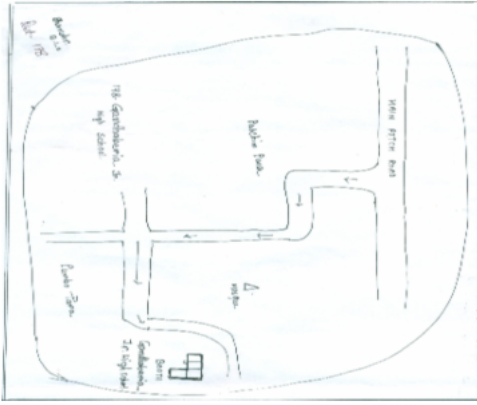

Nazri Naksha