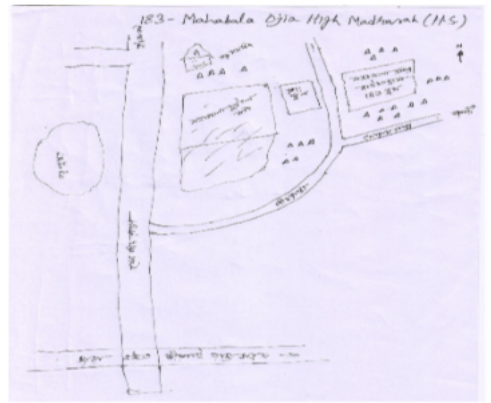

নির্বাচক নিবন্ধন আধিকারিকের স্বাক্ষর

Nazri Naksha

Google Map View

Polling Station Building Front View

Polling Station Front View

Cad View

Key MAP View

1 নাম : সেলিনা বেগম স্বামীর নাম: হাসমত আলি খাঁন বাড়ির নং : n0085 বয়স : 30 লিঙ্গ : মহিলা	WUQ2036317 ফটো উপলব্ধ	2 নাম : আফরোজা বেগম স্বামীর নাম: রহমত আলি খাঁন বাড়ির নং : n0085 বয়স : 31 লিঙ্গ : মহিলা	NSV1610633 ফটো উপলব্ধ	3 নাম : হাসমত আলি খাঁন পিতার নাম: গোলাম রসুল খাঁন বাড়ির নং : n0085 বয়স : 38 লিঙ্গ : পুরুষ	FVZ2573079 ফটো উপলব্ধ
4 নাম : সোয়েদা বিবি স্বামীর নাম: রওসন আলি খাঁন বাড়ির নং : n0085 বয়স : 40 লিঙ্গ : মহিলা	FVZ2339448 ফটো উপলব্ধ	5 নাম : রহমত আলি খাঁন পিতার নাম: গোলাম রসুল খাঁন বাড়ির নং : n0085 বয়স : 40 লিঙ্গ : পুরুষ	FVZ2455962 ফটো উপলব্ধ	6 নাম : রওসন আলি খাঁন পিতার নাম: গোলাম রসুল খাঁন বাড়ির নং : n0085 বয়স : 55 লিঙ্গ : পুরুষ	WB/28/196/330381 ফটো উপলব্ধ
7 নাম : রাবিয়া বেগম স্বামীর নাম: গোলাম রসুল বাড়ির নং : n0085 বয়স : 71 লিঙ্গ : মহিলা	WB/28/196/330281 ফটো উপলব্ধ	8 নাম : সেখ গোলাম মোসতাকা সেখ পিতার নাম: সেখ ইবাদ আলি বাড়ির নং : n0123 বয়স : 49 লিঙ্গ : পুরুষ	WUQ2515716 ফটো উপলব্ধ	9 নাম : গুলসান জাঁহা স্বামীর নাম: সেক রিজাবুল রহমান বাড়ির নং : n0005 বয়স : 37 লিঙ্গ : মহিলা	WUQ1492701 ফটো উপলব্ধ
10 নাম : সেখ বিজা বেগম পিতার নাম: সেখ নজমুল আরেফিন বাড়ির নং : n0005 বয়স : 47 লিঙ্গ : পুরুষ	WUQ2544039 ফটো উপলব্ধ	11 নাম : আমেনা বেগম স্বামীর নাম: নজমুল আরেফিন সেখ বাড়ির নং : n0005 বয়স : 66 লিঙ্গ : মহিলা	WUQ2544021 ফটো উপলব্ধ	12 নাম : হালিমা বেগম স্বামীর নাম: সেক সাজাহান বাড়ির নং : n0001 বয়স : 35 লিঙ্গ : মহিলা	WUQ1491992 ফটো উপলব্ধ
13 নাম : মনিহার বেগম স্বামীর নাম: সেখ শাহানশা আলম বাড়ির নং : এন0001 বয়স : 37 লিঙ্গ : মহিলা	WUQ1659812 ফটো উপলব্ধ	14 নাম : সেখ রাজেশ আলি পিতার নাম: সেখ কুদরত আলি বাড়ির নং : n0106 বয়স : 38 লিঙ্গ : পুরুষ	WUQ1659978 ফটো উপলব্ধ	15 নাম : হালিমা বেগম স্বামীর নাম: সেখ মঞ্জুর আলি বাড়ির নং : n0106 বয়স : 48 লিঙ্গ : মহিলা	FVZ2118925 ফটো উপলব্ধ
16 নাম : মঞ্জুরা বেগম স্বামীর নাম: সেখ কুদরত আলি বাড়ির নং : n0106 বয়স : 55 লিঙ্গ : মহিলা	WUQ2513315 ফটো উপলব্ধ	17 নাম : রিজিয়া বেগম স্বামীর নাম: সেখ বাহার আলি বাড়ির নং : n0105 বয়স : 49 লিঙ্গ : মহিলা	FVZ1544436 ফটো উপলব্ধ	18 নাম : বাহার আলি পিতার নাম: ইবাদ বাড়ির নং : n0105 বয়স : 61 লিঙ্গ : পুরুষ	WB/28/196/330446 ফটো উপলব্ধ
19 নাম : ফজিলা বিবি স্বামীর নাম: সেখ নেজির আলি সেখ বাড়ির নং : n0104 বয়স : 39 লিঙ্গ : মহিলা	FVZ2456077 ফটো উপলব্ধ	20 নাম : বাদশা বেগম স্বামীর নাম: সেখ সান্তার আলি বাড়ির নং : n0104 বয়স : 50 লিঙ্গ : মহিলা	WUQ1360049 ফটো উপলব্ধ	21 নাম : মহবুদা বিবি স্বামীর নাম: সেখ রওনক আলি বাড়ির নং : n0104 বয়স : 89 লিঙ্গ : মহিলা	WUQ2543809 ফটো উপলব্ধ
22 নাম : সেখ আসাদুল পিতার নাম: সেখ ইসরাফিল বাড়ির নং : n0102 বয়স : 32 লিঙ্গ : পুরুষ	WUQ1830074 ফটো উপলব্ধ	23 নাম : ফরিদা বেগম স্বামীর নাম: সেখ জানে আলম বাড়ির নং : n0102 বয়স : 43 লিঙ্গ : মহিলা	FVZ2338952 ফটো উপলব্ধ	24 নাম : সেক জান আলম পিতার নাম: সেক ইসরাইল বাড়ির নং : n0102 বয়স : 48 লিঙ্গ : পুরুষ	WUQ1492792 ফটো উপলব্ধ
25 নাম : আলোয়া বেগম স্বামীর নাম: সেখ ইসরাফিল বাড়ির নং : n0102 বয়স : 51 লিঙ্গ : মহিলা	WUQ2543890 ফটো উপলব্ধ	26 নাম : সেখ ইসরাফিল পিতার নাম: সেখ ইসরাইল বাড়ির নং : n0102 বয়স : 51 লিঙ্গ : পুরুষ	WUQ2543874 ফটো উপলব্ধ	27 নাম : সেখ মনিরুল ইসলাম পিতার নাম: সেখ গোলাম হোসেন বাড়ির নং : N/0117 বয়স : 38 লিঙ্গ : পুরুষ	FVZ2612620 ফটো উপলব্ধ
28 নাম : সেখ ময়না বেগম স্বামীর নাম: সেখ গোলাম হোসেন বাড়ির নং : n0118 বয়স : 52 লিঙ্গ : মহিলা	WB/28/196/330191 ফটো উপলব্ধ	29 নাম : সেখ গোলাম হোসেন পিতার নাম: সেখ গোলাম জেদ্দনী বাড়ির নং : n0118 বয়স : 58 লিঙ্গ : পুরুষ	WB/28/196/330551 ফটো উপলব্ধ	30 নাম : আজমিরা বেগম স্বামীর নাম: আরসেদ আলি বাড়ির নং : n0115 বয়স : 35 লিঙ্গ : মহিলা	WUQ1491901 ফটো উপলব্ধ