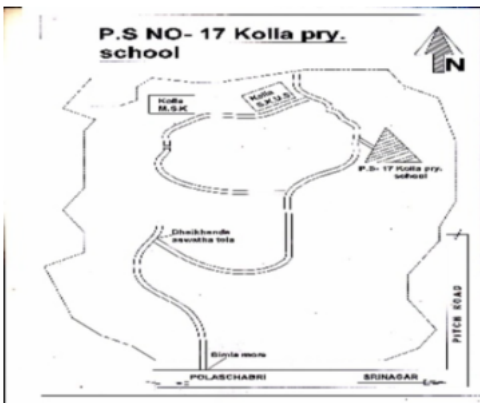

নির্বাচক নিবন্ধন আধিকারিকের স্বাক্ষর

Nazri Naksha

Google Map View

Polling Station Building Front View

Polling Station Front View

Cad View

Key MAP View

|   |                  |   |                  |  |                  |
|---|------------------|---|------------------|--|------------------|
| 1<br>নাম : আজিমুল্লাহ<br>স্বামীর নাম : এস্তাজ<br>বাড়ির নং : n0077<br>বয়স : 87 লিঙ্গ : মহিলা           | WB/28/196/096189 | 2<br>নাম : অরাক্বিলা খান<br>স্বামীর নাম : এস্তাজ খান<br>বাড়ির নং : n0077<br>বয়স : 67 লিঙ্গ : পুরুষ    | WUQ2599827       | 3<br>নাম : দেলহারা বিবি<br>স্বামীর নাম : অরাক্বিলা খান<br>বাড়ির নং : n0077<br>বয়স : 62 লিঙ্গ : মহিলা   | WUQ2910313       |
| 4<br>নাম : মহরম উল্লা খাঁন<br>পিতার নাম : আরবিল্লা খাঁন<br>বাড়ির নং : n0077<br>বয়স : 40 লিঙ্গ : পুরুষ | FVZ2254811       | 5<br>নাম : সমিনা বিবি<br>স্বামীর নাম : সৈদুল খান<br>বাড়ির নং : n0073<br>বয়স : 39 লিঙ্গ : মহিলা        | WUQ1348861       | 6<br>নাম : সৈয়দুল খান<br>পিতার নাম : আলি হোসেন<br>বাড়ির নং : n0073<br>বয়স : 42 লিঙ্গ : পুরুষ          | FVZ2254258       |
| 7<br>নাম : উস্মিলা খাতুন<br>স্বামীর নাম : হাবিবুর<br>বাড়ির নং : n0073<br>বয়স : 49 লিঙ্গ : মহিলা       | WB/28/196/096195 | 8<br>নাম : সুপিয়া বিবি<br>স্বামীর নাম : খলিল খান<br>বাড়ির নং : n0073<br>বয়স : 60 লিঙ্গ : মহিলা       | WUQ1348853       | 9<br>নাম : আতাবুর খান<br>পিতার নাম : সাত্তার খান<br>বাড়ির নং : n0072<br>বয়স : 31 লিঙ্গ : পুরুষ         | WUQ1782853       |
| 10<br>নাম : উসমান আলি খান<br>মায়ের নাম : আসলিমা খাতুন<br>বাড়ির নং : n0063<br>বয়স : 34 লিঙ্গ : পুরুষ  | WUQ1711928       | 11<br>নাম : আসলিমা খাতুন<br>স্বামীর নাম : সামসুদ্দিন<br>বাড়ির নং : n0063<br>বয়স : 69 লিঙ্গ : মহিলা    | WB/28/196/096227 | 12<br>নাম : আলি হোসেন খাঁন<br>পিতার নাম : রবিয়াল খাঁন<br>বাড়ির নং : n0057<br>বয়স : 32 লিঙ্গ : পুরুষ   | WUQ1879808       |
| 13<br>নাম : শুকুরা বিবি<br>স্বামীর নাম : সরফুদ্দিন খান<br>বাড়ির নং : n0057<br>বয়স : 42 লিঙ্গ : মহিলা  | FVZ2431757       | 14<br>নাম : সরফুদ্দিন খান<br>পিতার নাম : ফিরোজ আলি<br>বাড়ির নং : n0057<br>বয়স : 42 লিঙ্গ : পুরুষ      | FVZ2431740       | 15<br>নাম : মমতাজ বেগম<br>স্বামীর নাম : ফিরোজ<br>বাড়ির নং : n0057<br>বয়স : 57 লিঙ্গ : মহিলা            | WB/28/196/096358 |
| 16<br>নাম : রশিদা খাতুন<br>স্বামীর নাম : রবিয়াল<br>বাড়ির নং : n0057<br>বয়স : 60 লিঙ্গ : মহিলা        | WB/28/196/096474 | 17<br>নাম : ফিরোজ আলি খান<br>পিতার নাম : অস্তর খান<br>বাড়ির নং : n0057<br>বয়স : 64 লিঙ্গ : পুরুষ      | WB/28/196/096580 | 18<br>নাম : হোসেন রবিয়াল<br>পিতার নাম : অস্তর রবিয়াল<br>বাড়ির নং : n0057<br>বয়স : 66 লিঙ্গ : পুরুষ   | WB/28/196/096047 |
| 19<br>নাম : নবহার খাতুন<br>স্বামীর নাম : অস্তর<br>বাড়ির নং : n0057<br>বয়স : 85 লিঙ্গ : মহিলা          | WB/28/196/096057 | 20<br>নাম : মর্জনা খাতুন<br>স্বামীর নাম : খেলাফত<br>বাড়ির নং : n0140<br>বয়স : 85 লিঙ্গ : মহিলা        | WUQ2598076       | 21<br>নাম : কবিতা সরকার<br>স্বামীর নাম : জুবায়ের সরকার<br>বাড়ির নং : n0147<br>বয়স : 48 লিঙ্গ : মহিলা  | WUQ1348820       |
| 22<br>নাম : হাবিবুর রহমান<br>পিতার নাম : বেলাফত হোসেন<br>বাড়ির নং : 02<br>বয়স : 57 লিঙ্গ : পুরুষ      | WUQ2598001       | 23<br>নাম : পারুল্লা বিবি<br>স্বামীর নাম : মতিয়ার<br>বাড়ির নং : n0140<br>বয়স : 56 লিঙ্গ : মহিলা      | WUQ3080215       | 24<br>নাম : মজিবুর রহমান<br>পিতার নাম : বেলাফত হোসেন<br>বাড়ির নং : n0140<br>বয়স : 50 লিঙ্গ : পুরুষ     | WUQ2598043       |
| 25<br>নাম : কিসমত খান<br>পিতার নাম : নিয়ামত খান<br>বাড়ির নং : n0139<br>বয়স : 31 লিঙ্গ : পুরুষ        | WUQ1782861       | 26<br>নাম : নাজমা বিবি<br>স্বামীর নাম : রহমত খান<br>বাড়ির নং : n0139<br>বয়স : 32 লিঙ্গ : মহিলা        | WUQ1782911       | 27<br>নাম : রহমত আলি<br>পিতার নাম : নিয়ামত আলি<br>বাড়ির নং : n0139<br>বয়স : 40 লিঙ্গ : পুরুষ          | FVZ2557601       |
| 28<br>নাম : দোলেনা বিবি<br>স্বামীর নাম : নিয়ামত খান<br>বাড়ির নং : n0139<br>বয়স : 57 লিঙ্গ : মহিলা    | WUQ2599595       | 29<br>নাম : রবিয়াল হোসেন খান<br>পিতার নাম : সালামত খান<br>বাড়ির নং : n0108<br>বয়স : 33 লিঙ্গ : পুরুষ | WUQ1712041       | 30<br>নাম : জামাতুল বিবি<br>স্বামীর নাম : আলিম হালিম খান<br>বাড়ির নং : n0108<br>বয়স : 42 লিঙ্গ : মহিলা | FVZ2253920       |