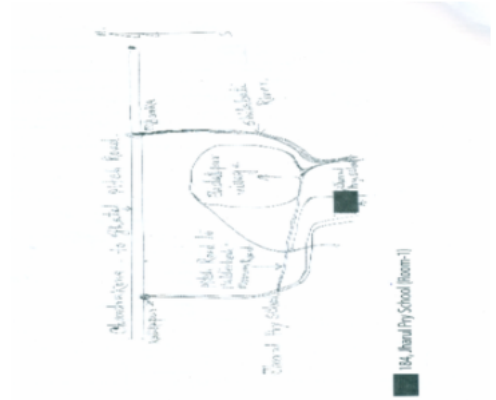

নির্বাচক নিবন্ধন আধিকারিকের স্বাক্ষর

Nazri Naksha

Google Map View

Polling Station Building Front View

Polling Station Front View

Cad View

Key MAP View

1 নাম : জয়শ্রী (ঘোষ) ভূঞা স্বামীর নাম: নীলোৎপল ভূঞা বাড়ির নং : n0134 বয়স : 34 লিঙ্গ : মহিলা	WUQ1681220 ফটো উপলব্ধ	2 নাম : শুরা ব্লাভ স্বামীর নাম: তুষারকান্তি ব্লাভ বাড়ির নং : n0006 বয়স : 45 লিঙ্গ : মহিলা	WUQ0759811 ফটো উপলব্ধ	3 নাম : তুষারকান্তি ব্লাভ পিতার নাম: তপন কুমার ব্লাভ বাড়ির নং : n0006 বয়স : 43 লিঙ্গ : পুরুষ	FVZ1581750 ফটো উপলব্ধ
4 নাম : মিতা চৌধুরী (বল্লভ) স্বামীর নাম: তপন বল্লভ বাড়ির নং : n0006 বয়স : 60 লিঙ্গ : মহিলা	WB/28/196/339175 ফটো উপলব্ধ	5 নাম : সমীর কিস্কু পিতার নাম: বাচ্চু কিস্কু বাড়ির নং : n0084 বয়স : 30 লিঙ্গ : পুরুষ	WUQ1936210 ফটো উপলব্ধ	6 নাম : বাচ্চু কিস্কু পিতার নাম: অজিত কিস্কু বাড়ির নং : n0084 বয়স : 68 লিঙ্গ : পুরুষ	WB/28/196/339794 ফটো উপলব্ধ
7 নাম : ময়না কিস্কু স্বামীর নাম: কৃষ্ণ কিস্কু বাড়ির নং : n0083 বয়স : 42 লিঙ্গ : মহিলা	FVZ2342707 ফটো উপলব্ধ	8 নাম : কৃষ্ণ কিস্কু পিতার নাম: কালিপদ কিস্কু বাড়ির নং : n0083 বয়স : 43 লিঙ্গ : পুরুষ	FVZ2341691 ফটো উপলব্ধ	9 নাম : বলরাম কিস্কু পিতার নাম: কালিপদ কিস্কু বাড়ির নং : n0083 বয়স : 31 লিঙ্গ : পুরুষ	WUQ1936194 ফটো উপলব্ধ
10 নাম : পার্বতী কিস্কু পিতার নাম: কালিপদ কিস্কু বাড়ির নং : n0083 বয়স : 46 লিঙ্গ : মহিলা	FVZ2121333 ফটো উপলব্ধ	11 নাম : সুকলমনি কিস্কু স্বামীর নাম: কালিপদ কিস্কু বাড়ির নং : n0083 বয়স : 69 লিঙ্গ : মহিলা	FVZ1537554 ফটো উপলব্ধ	12 নাম : কালিপদ কিস্কু পিতার নাম: অজিত কিস্কু বাড়ির নং : n0083 বয়স : 70 লিঙ্গ : পুরুষ	FVZ1537562 ফটো উপলব্ধ
13 নাম : ভারতী কিস্কু স্বামীর নাম: সমীর কিস্কু বাড়ির নং : n0084 বয়স : 27 লিঙ্গ : মহিলা	WUQ2260339 ফটো উপলব্ধ	14 নাম : সরস্বতী কিস্কু স্বামীর নাম: জগন্নাথ কিস্কু বাড়ির নং : n0086 বয়স : 51 লিঙ্গ : মহিলা	WB/28/196/339199 ফটো উপলব্ধ	15 নাম : নবীন কিস্কু পিতার নাম: জগন্নাথ কিস্কু বাড়ির নং : এন0086 বয়স : 25 লিঙ্গ : পুরুষ	WUQ3026754 ফটো উপলব্ধ
16 নাম : নীলমনি কিস্কু স্বামীর নাম: বাচ্চু কিস্কু বাড়ির নং : n0084 বয়স : 66 লিঙ্গ : মহিলা	WUQ2695815 ফটো উপলব্ধ	17 নাম : পূর্ণিমা কিস্কু পিতার নাম: কৃষ্ণ কিস্কু বাড়ির নং : এন0083 বয়স : 24 লিঙ্গ : মহিলা	WUQ2996262 ফটো উপলব্ধ	18 নাম : সূর্য্য কিস্কু পিতার নাম: কৃষ্ণ কিস্কু বাড়ির নং : এন0083 বয়স : 20 লিঙ্গ : পুরুষ	WUQ3057387 ফটো উপলব্ধ
19 নাম : চঞ্চল ঘোড়াই পিতার নাম: প্রফুল্ল ঘোড়াই বাড়ির নং : n0002 বয়স : 47 লিঙ্গ : পুরুষ	WUQ2983328 ফটো উপলব্ধ	20 নাম : অনিমেশ ঘোড়াই পিতার নাম: চঞ্চল ঘোড়াই বাড়ির নং : এন0002 বয়স : 20 লিঙ্গ : পুরুষ	WUQ2998292 ফটো উপলব্ধ	21 নাম : মুনমুন ঘোড়াই পিতার নাম: চঞ্চল ঘোড়াই বাড়ির নং : এন0002 বয়স : 24 লিঙ্গ : মহিলা	WUQ2758142 ফটো উপলব্ধ
22 নাম : যোগমায়া ঘোড়াই স্বামীর নাম: উজ্জল ঘোড়াই বাড়ির নং : n0002 বয়স : 38 লিঙ্গ : মহিলা	FVZ2573277 ফটো উপলব্ধ	23 নাম : উজ্জল ঘোড়াই পিতার নাম: প্রফুল্ল ঘোড়াই বাড়ির নং : n0002 বয়স : 48 লিঙ্গ : পুরুষ	WUQ3139318 ফটো উপলব্ধ	24 নাম : সুস্মিতা ঘোড়াই স্বামীর নাম: চঞ্চল ঘোড়াই বাড়ির নং : n0002 বয়স : 44 লিঙ্গ : মহিলা	FVZ2341824 ফটো উপলব্ধ
25 নাম : বেলারানী ঘোড়াই পিতার নাম: প্রফুল্ল ঘোড়াই বাড়ির নং : n0002 বয়স : 76 লিঙ্গ : পুরুষ	WB/28/196/339602 ফটো উপলব্ধ	26 নাম : মালতী ঘোষ স্বামীর নাম: শক্তিপদ ঘোষ বাড়ির নং : n0050 বয়স : 61 লিঙ্গ : মহিলা	WB/28/196/339300 ফটো উপলব্ধ	27 নাম : শক্তিপদ ঘোষ পিতার নাম: গোষ্ঠবিহারী ঘোষ বাড়ির নং : n0050 বয়স : 82 লিঙ্গ : পুরুষ	WB/28/196/339172 ফটো উপলব্ধ
28 নাম : ক্ষুদিরাম ঘোষ পিতার নাম: শম্ভুচরণ ঘোষ বাড়ির নং : n0012 বয়স : 60 লিঙ্গ : পুরুষ	WB/28/196/339673 ফটো উপলব্ধ	29 নাম : তুষার শুভ্র ঘোষ পিতার নাম: অনিল ঘোষ বাড়ির নং : n0012 বয়স : 49 লিঙ্গ : পুরুষ	WUQ3015476 ফটো উপলব্ধ	30 নাম : লতিকা ঘোষ স্বামীর নাম: অনিল ঘোষ বাড়ির নং : n0012 বয়স : 68 লিঙ্গ : মহিলা	WB/28/196/339376 ফটো উপলব্ধ