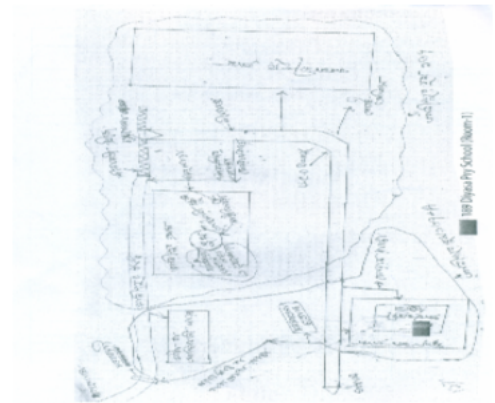

নির্বাচক নিবন্ধন আধিকারিকের স্বাক্ষর

Nazri Naksha

Google Map View

Polling Station Building Front View

Polling Station Front View

Cad View

Key MAP View

বিধানসভা নির্বাচনক্ষেত্রের নং, নাম : 232-চন্দ্রকোণা
ভাগ নং, নাম : 1-ঝালুর (অংশ), যাদবপুর, হালদারবেড়