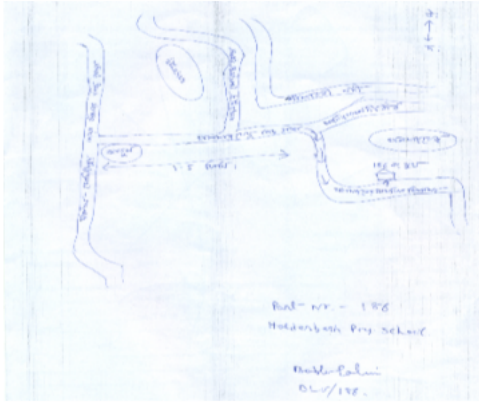

নির্বাচক নিবন্ধন আধিকারিকের স্বাক্ষর

Nazri Naksha

Google Map View

Polling Station Building Front View

Polling Station Front View

Cad View

Key MAP View

বিধানসভা নির্বাচনক্ষেত্রের নং, নাম : 232-চন্দ্রকোণা
ভাগ নং, নাম : 1-ঝালুর (অংশ), যাদবপুর, হালদারবেড়