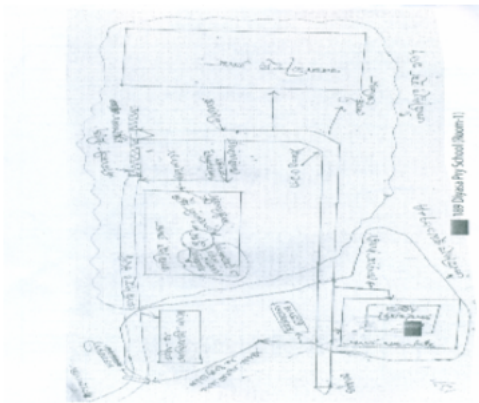

নির্বাচক নিবন্ধন আধিকারিকের স্বাক্ষর

Nazri Naksha

Google Map View

Polling Station Building Front View

Polling Station Front View

Cad View

Key MAP View

বিধানসভা নির্বাচনক্ষেত্রের নং, নাম : 232-চন্দ্রকোণা
ভাগ নং, নাম : 1-ঝালুর (অংশ), যাদবপুর, হালদারবেড়