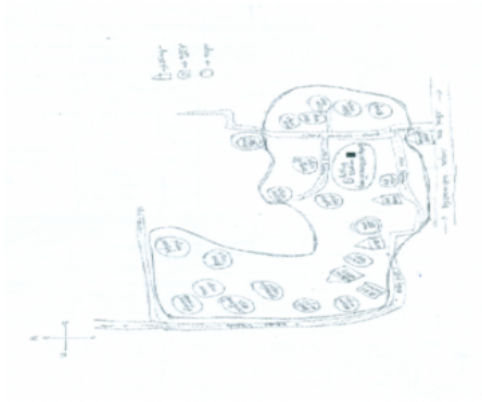

নির্বাচক নিবন্ধন আধিকারিকের স্বাক্ষর

Nazri Naksha

Google Map View

Polling Station Building Front View

Polling Station Front View

Cad View

Key MAP View

1	WUQ1703032	নাম : স্বামী বোধানন্দ গিরি পিতার নাম: সূর্য্যকান্ত রানা বাড়ির নং : n0052 বয়স : 65 লিঙ্গ : পুরুষ	ফটো উপলব্ধ	2	WUQ1833011	নাম : কাজল কিকু স্বামীর নাম: স্বদেশ কিকু বাড়ির নং : n0058 বয়স : 49 লিঙ্গ : মহিলা	ফটো উপলব্ধ	3	FVZ2578425	নাম : সীমন্ত খামরুই মায়ের নাম: ফুদনবালা খামরুই বাড়ির নং : n0019 বয়স : 42 লিঙ্গ : পুরুষ	ফটো উপলব্ধ
4	WB/28/196/390062	নাম : আনন্দ খামরুই পিতার নাম: নকুল খামরুই বাড়ির নং : n0019 বয়স : 63 লিঙ্গ : পুরুষ	ফটো উপলব্ধ	5	WB/28/196/390132	নাম : ভদ্রাবতী খামরুই স্বামীর নাম: আনন্দ খামরুই বাড়ির নং : n0019 বয়স : 58 লিঙ্গ : মহিলা	ফটো উপলব্ধ	6	FVZ2616266	নাম : নবকুমার খামরুই পিতার নাম: আনন্দ খামরুই বাড়ির নং : n0019 বয়স : 37 লিঙ্গ : পুরুষ	ফটো উপলব্ধ
7	WUQ1747450	নাম : উত্তম খামরুই পিতার নাম: সূর্য্যকান্ত রানা বাড়ির নং : n0019 বয়স : 33 লিঙ্গ : পুরুষ	ফটো উপলব্ধ	8	WB/28/196/390010	নাম : মুগেন্দ্র খামরুই পিতার নাম: নকুল খামরুই বাড়ির নং : n0019 বয়স : 51 লিঙ্গ : পুরুষ	ফটো উপলব্ধ	9	FVZ2616209	নাম : মিলু খামরুই স্বামীর নাম: মুগেন্দ্র খামরুই বাড়ির নং : n0019 বয়স : 42 লিঙ্গ : মহিলা	ফটো উপলব্ধ
10	WUQ2546448	নাম : নীরেন্দ্র খামরুই পিতার নাম: নকুল খামরুই বাড়ির নং : n0019 বয়স : 52 লিঙ্গ : পুরুষ	ফটো উপলব্ধ	11	FVZ2616142	নাম : নয়ন খামরুই স্বামীর নাম: নীরেন্দ্র খামরুই বাড়ির নং : n0019 বয়স : 42 লিঙ্গ : মহিলা	ফটো উপলব্ধ	12	FVZ1582691	নাম : সঞ্জয় খামরুই মায়ের নাম: ফু দনবালা খামরুই বাড়ির নং : n0019 বয়স : 45 লিঙ্গ : পুরুষ	ফটো উপলব্ধ
13	FVZ2616258	নাম : কল্পনা খামরুই স্বামীর নাম: সঞ্জয় খামরুই বাড়ির নং : n0019 বয়স : 41 লিঙ্গ : মহিলা	ফটো উপলব্ধ	14	WUQ1937341	নাম : পাপিয়া খামরুই স্বামীর নাম: নব কুমার খামরুই বাড়ির নং : n0019 বয়স : 36 লিঙ্গ : মহিলা	ফটো উপলব্ধ	15	WUQ1496421	নাম : বিষ্ণুপ্রিয়া খামরুই স্বামীর নাম: শ্রীমন্ত খামরুই বাড়ির নং : n0019 বয়স : 36 লিঙ্গ : মহিলা	ফটো উপলব্ধ
16	WUQ1496744	নাম : আল্পনা খামরুই স্বামীর নাম: ক্ষুদিরাম খামরুই বাড়ির নং : n0035 বয়স : 47 লিঙ্গ : মহিলা	ফটো উপলব্ধ	17	WUQ1832989	নাম : সুসমা খামরুই স্বামীর নাম: অভিরাম খামরুই বাড়ির নং : n0035 বয়স : 34 লিঙ্গ : মহিলা	ফটো উপলব্ধ	18	WUQ1832997	নাম : কৃষ্ণপদ খামরুই পিতার নাম: মহাদেব খামরুই বাড়ির নং : n0035 বয়স : 37 লিঙ্গ : মহিলা	ফটো উপলব্ধ
19	WUQ1833003	নাম : বিষ্ণুপদ খামরুই পিতার নাম: মহাদেব খামরুই বাড়ির নং : n0035 বয়স : 34 লিঙ্গ : পুরুষ	ফটো উপলব্ধ	20	WUQ2546463	নাম : পঞ্চগনন খামরুই পিতার নাম: সুকুমার খামরুই বাড়ির নং : n0036 বয়স : 60 লিঙ্গ : পুরুষ	ফটো উপলব্ধ	21	WB/28/196/390188	নাম : নিলীমা খামরুই স্বামীর নাম: পঞ্চগনন খামরুই বাড়ির নং : n0036 বয়স : 52 লিঙ্গ : মহিলা	ফটো উপলব্ধ
22	WB/28/196/390596	নাম : উত্তম খামরুই পিতার নাম: সুকুমার খামরুই বাড়ির নং : n0036 বয়স : 58 লিঙ্গ : পুরুষ	ফটো উপলব্ধ	23	FVZ2543601	নাম : সন্তোষী খামরুই স্বামীর নাম: উত্তম খামরুই বাড়ির নং : n0036 বয়স : 44 লিঙ্গ : মহিলা	ফটো উপলব্ধ	24	WB/28/196/390301	নাম : কমলা খামরুই স্বামীর নাম: নিমাই খামরুই বাড়ির নং : n0041 বয়স : 67 লিঙ্গ : মহিলা	ফটো উপলব্ধ
25	WUQ2131555	নাম : লক্ষ্মী মাল্লা খামরুই স্বামীর নাম: রবিরাম খামরুই বাড়ির নং : n0035 বয়স : 42 লিঙ্গ : মহিলা	ফটো উপলব্ধ	26	WUQ2415883	নাম : সমরেশ খামরুই পিতার নাম: উত্তম খামরুই বাড়ির নং : এন0035 বয়স : 25 লিঙ্গ : পুরুষ	ফটো উপলব্ধ	27	WUQ2963254	নাম : সুমন খামরুই পিতার নাম: উত্তম খামরুই বাড়ির নং : এন0036 বয়স : 21 লিঙ্গ : পুরুষ	ফটো উপলব্ধ
28	WUQ2205359	নাম : বিনয় খামরুই পিতার নাম: পঞ্চগনন খামরুই বাড়ির নং : n0036 বয়স : 28 লিঙ্গ : পুরুষ	ফটো উপলব্ধ	29	WUQ2261188	নাম : ভাগ্যশ্রী খামরুই (জানা) স্বামীর নাম: উত্তম খামরুই বাড়ির নং : n0019 বয়স : 27 লিঙ্গ : মহিলা	ফটো উপলব্ধ	30	WUQ3035821	নাম : পলাশ খামরুই পিতার নাম: নীরেন্দ্র খামরুই বাড়ির নং : এন0019 বয়স : 20 লিঙ্গ : পুরুষ	ফটো উপলব্ধ