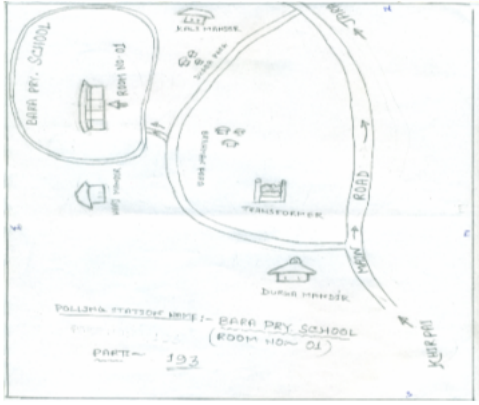

Nazri Naksha