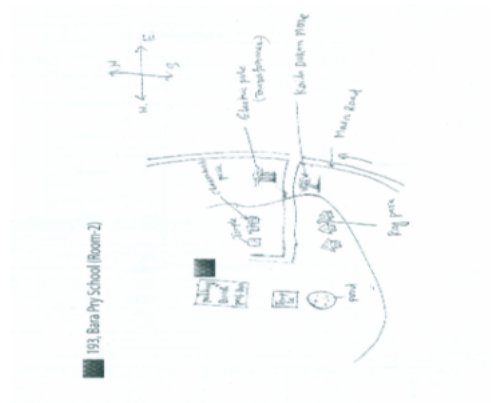

নির্বাচক নিবন্ধন আধিকারিকের স্বাক্ষর

Nazri Naksha

Google Map View

Polling Station Building Front View

Polling Station Front View

Cad View

Key MAP View

1	WUQ2129187	নাম : আমিরা খাতুন স্বামীর নাম: সেখ মুসলিম আলি বাড়ির নং : n0160 বয়স : 29 লিঙ্গ : মহিলা	ফটো উপলব্ধ	2	WUQ2132686	নাম : রুমকি গায়েন স্বামীর নাম: অরুপ গায়েন বাড়ির নং : n0147 বয়স : 42 লিঙ্গ : মহিলা	ফটো উপলব্ধ	3	WUQ2762763	নাম : কুসুম গায়েন স্বামীর নাম: কার্তিক গায়েন বাড়ির নং : এন0074 বয়স : 24 লিঙ্গ : মহিলা	ফটো উপলব্ধ
4	WUQ2920155	নাম : বাপন গায়েন পিতার নাম: অরুপ গায়েন বাড়ির নং : এন0147 বয়স : 24 লিঙ্গ : পুরুষ	ফটো উপলব্ধ	5	WUQ2926418	নাম : অক্ষয় গায়েন পিতার নাম: অরুপ গায়েন বাড়ির নং : এন0147 বয়স : 21 লিঙ্গ : পুরুষ	ফটো উপলব্ধ	6	WUQ2924876	নাম : সৌরভ গায়েন পিতার নাম: সুকুমার গায়েন বাড়ির নং : এন0098 বয়স : 21 লিঙ্গ : পুরুষ	ফটো উপলব্ধ
7	WUQ2912087	নাম : সাহেব ঘোষ পিতার নাম: বুদ্ধদেব ঘোষ বাড়ির নং : এন0098 বয়স : 22 লিঙ্গ : পুরুষ	ফটো উপলব্ধ	8	WB/28/196/399567	নাম : মেনকা গায়েন স্বামীর নাম: অরুপ গায়েন বাড়ির নং : n0074 বয়স : 53 লিঙ্গ : মহিলা	ফটো উপলব্ধ	9	WUQ1938505	নাম : কার্তিক গায়েন পিতার নাম: অরুপ গায়েন বাড়ির নং : n0074 বয়স : 30 লিঙ্গ : পুরুষ	ফটো উপলব্ধ
10	WB/28/196/399642	নাম : আলোক রানী গায়েন স্বামীর নাম: অসিত গায়েন বাড়ির নং : n0098 বয়স : 66 লিঙ্গ : মহিলা	ফটো উপলব্ধ	11	WB/28/196/399186	নাম : সুকুমার গায়েন পিতার নাম: অসিত গায়েন বাড়ির নং : n0098 বয়স : 53 লিঙ্গ : পুরুষ	ফটো উপলব্ধ	12	FVZ2360204	নাম : চন্দনা গায়েন স্বামীর নাম: সুকুমার গায়েন বাড়ির নং : n0098 বয়স : 44 লিঙ্গ : মহিলা	ফটো উপলব্ধ
13	WB/28/196/399501	নাম : নবকুমার গায়েন পিতার নাম: অসিত গায়েন বাড়ির নং : n0098 বয়স : 51 লিঙ্গ : পুরুষ	ফটো উপলব্ধ	14	FVZ2578920	নাম : শম্পা গায়েন স্বামীর নাম: নবকুমার গায়েন বাড়ির নং : n0098 বয়স : 41 লিঙ্গ : মহিলা	ফটো উপলব্ধ	15	FVZ2578904	নাম : লাল্টু গায়েন পিতার নাম: অসিত গায়েন বাড়ির নং : n0098 বয়স : 38 লিঙ্গ : পুরুষ	ফটো উপলব্ধ
16	FVZ2578912	নাম : বর্ণালী গায়েন(ঘোষ) স্বামীর নাম: বুদ্ধদেব ঘোষ বাড়ির নং : n0098 বয়স : 44 লিঙ্গ : মহিলা	ফটো উপলব্ধ	17	WB/28/196/399313	নাম : অর্চনারানী গায়েন স্বামীর নাম: অজিত গায়েন বাড়ির নং : n0099 বয়স : 59 লিঙ্গ : মহিলা	ফটো উপলব্ধ	18	WB/28/196/399044	নাম : অরুপ গায়েন পিতার নাম: মদন গায়েন বাড়ির নং : n0147 বয়স : 57 লিঙ্গ : পুরুষ	ফটো উপলব্ধ
19	WUQ2374254	নাম : সুস্মিতা গায়েন পিতার নাম: সুকুমার গায়েন বাড়ির নং : এন0098 বয়স : 25 লিঙ্গ : মহিলা	ফটো উপলব্ধ	20	WUQ2039022	নাম : মানসী দুয়ারী গায়েন স্বামীর নাম: লাল্টু গায়েন বাড়ির নং : n0098 বয়স : 35 লিঙ্গ : মহিলা	ফটো উপলব্ধ	21	WUQ2762722	নাম : সুপ্রিয়া ঘোষ স্বামীর নাম: মিন্টু কুমার ঘোষ বাড়ির নং : এন0010 বয়স : 26 লিঙ্গ : মহিলা	ফটো উপলব্ধ
22	WUQ1376136	নাম : সূতনু ঘোষ পিতার নাম: সমীর ঘোষ বাড়ির নং : n0102 বয়স : 39 লিঙ্গ : পুরুষ	ফটো উপলব্ধ	23	WB/28/196/399689	নাম : মাধবী ঘোষ স্বামীর নাম: শিশির ঘোষ বাড়ির নং : n0103 বয়স : 54 লিঙ্গ : মহিলা	ফটো উপলব্ধ	24	WUQ1938588	নাম : গঙ্গোত্রী ঘোষ (আডা) স্বামীর নাম: শান্তনু ঘোষ বাড়ির নং : n0102 বয়স : 42 লিঙ্গ : মহিলা	ফটো উপলব্ধ
25	FVZ1586106	নাম : শান্তনু ঘোষ পিতার নাম: সমীর ঘোষ বাড়ির নং : n0102 বয়স : 44 লিঙ্গ : পুরুষ	ফটো উপলব্ধ	26	WUQ1606706	নাম : শায়ন্তী ঘোষ স্বামীর নাম: বিকাশ ঘোষ বাড়ির নং : n0101 বয়স : 35 লিঙ্গ : মহিলা	ফটো উপলব্ধ	27	FVZ2360212	নাম : বিকাশ ঘোষ পিতার নাম: অরুণ ঘোষ বাড়ির নং : n0101 বয়স : 42 লিঙ্গ : পুরুষ	ফটো উপলব্ধ
28	WB/28/196/399056	নাম : গনেশচন্দ্র ঘোষ পিতার নাম: বাদলচন্দ্র ঘোষ বাড়ির নং : n0010 বয়স : 76 লিঙ্গ : পুরুষ	ফটো উপলব্ধ	29	WUQ1938349	নাম : পার্থ ঘোষ পিতার নাম: কার্তিক ঘোষ বাড়ির নং : n0008 বয়স : 31 লিঙ্গ : পুরুষ	ফটো উপলব্ধ	30	WUQ2548998	নাম : আরতি ঘোষ পিতার নাম: বাদল চন্দ্র ঘোষ বাড়ির নং : n0008 বয়স : 64 লিঙ্গ : মহিলা	ফটো উপলব্ধ