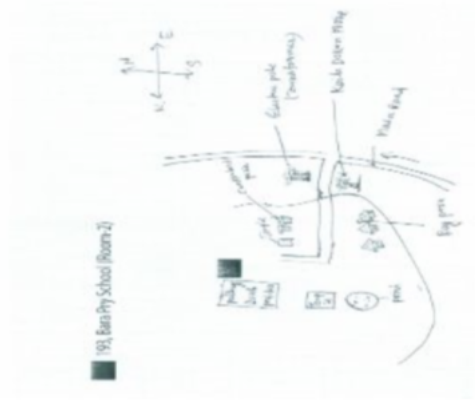

Nazri Naksha