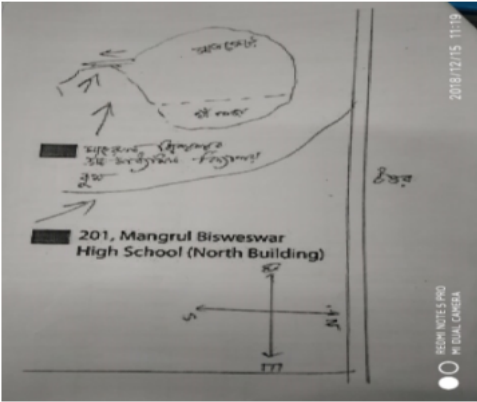

নির্বাচক নিবন্ধন আধিকারিকের স্বাক্ষর

Nazri Naksha

Google Map View

Polling Station Building Front View

Polling Station Front View

Cad View

Key MAP View

1	FVZ2330215	2	FVZ2329167	3	WUQ1750116
নাম : মীর আব্দুল সঈদ পিতার নাম: মীর আব্দুল সালাম বাড়ির নং : N0054 বয়স : 71 লিঙ্গ : পুরুষ	ফটো উপলব্ধ	নাম : জোসনারা বিবি স্বামীর নাম: চৌধুরী আব্দুল হাসিবুল বাড়ির নং : n0060 বয়স : 42 লিঙ্গ : মহিলা	ফটো উপলব্ধ	নাম : চৌধুরী আব্দুল রমজান পিতার নাম: আব্দুল মুবারক চৌধুরী বাড়ির নং : n0060 বয়স : 32 লিঙ্গ : পুরুষ	ফটো উপলব্ধ
4	WUQ1503010	5	WUQ1503333	6	WUQ1941251
নাম : হিয়াতন বিবি স্বামীর নাম: চৌধুরী আব্দুল পিন্টু বাড়ির নং : n0060 বয়স : 37 লিঙ্গ : মহিলা	ফটো উপলব্ধ	নাম : চৌধুরী আব্দুল পিন্টু পিতার নাম: চৌধুরী আব্দুল জব্বার বাড়ির নং : n0060 বয়স : 38 লিঙ্গ : পুরুষ	ফটো উপলব্ধ	নাম : রুকসানা বেগম স্বামীর নাম: চৌধুরী আব্দুল মইদুল বাড়ির নং : n0060 বয়স : 33 লিঙ্গ : মহিলা	ফটো উপলব্ধ
7	FVZ2571669	8	FVZ2329159	9	WB/28/196/306769
নাম : চৌধুরী আব্দুল মইদুল পিতার নাম: চৌধুরী আব্দুল হাছিম বাড়ির নং : n0060 বয়স : 38 লিঙ্গ : পুরুষ	ফটো উপলব্ধ	নাম : চৌধুরী আব্দুল হাসিবুল পিতার নাম: আব্দুল জব্বার চৌধুরী বাড়ির নং : n0060 বয়স : 45 লিঙ্গ : পুরুষ	ফটো উপলব্ধ	নাম : মোসাম্মৎ লিলুফাবেগম স্বামীর নাম: রাজাবুল বাড়ির নং : n0060 বয়স : 49 লিঙ্গ : মহিলা	ফটো উপলব্ধ
10	WUQ2477388	11	WUQ2368546	12	WB/28/196/306098
নাম : তাজেমা বেগম স্বামীর নাম: মোবারক বাড়ির নং : n0060 বয়স : 46 লিঙ্গ : মহিলা	ফটো উপলব্ধ	নাম : নাজমুন্নাহার বেগম স্বামীর নাম: চৌধুরী আব্দুল রমজান বাড়ির নং : n0060 বয়স : 30 লিঙ্গ : মহিলা	ফটো উপলব্ধ	নাম : মীর আকতারুল জাহান স্বামীর নাম: মীর আব্দুল সইদ বাড়ির নং : n0054 বয়স : 70 লিঙ্গ : মহিলা	ফটো উপলব্ধ
13	WUQ2472231	14	FVZ2571677	15	FVZ2452548
নাম : আব্দুল রাজাবুল চৌধুরী পিতার নাম: জব্বার বাড়ির নং : n0060 বয়স : 52 লিঙ্গ : পুরুষ	ফটো উপলব্ধ	নাম : মোঃ সাবিন বিবি স্বামীর নাম: মীর কামরুল বাড়ির নং : n0062 বয়স : 38 লিঙ্গ : মহিলা	ফটো উপলব্ধ	নাম : মীর জামিরুল আলি পিতার নাম: মীর হাসেন আলি বাড়ির নং : n0062 বয়স : 42 লিঙ্গ : পুরুষ	ফটো উপলব্ধ
16	FVZ2571651	17	WUQ2263952	18	WUQ2263945
নাম : কামরুল হক মীর পিতার নাম: হাসান আলি মীর বাড়ির নং : n0062 বয়স : 41 লিঙ্গ : পুরুষ	ফটো উপলব্ধ	নাম : চৌধুরী আব্দুল মাসির উদ্দিন পিতার নাম: চৌধুরী আব্দুল রেজাবুল বাড়ির নং : n0060 বয়স : 29 লিঙ্গ : পুরুষ	ফটো উপলব্ধ	নাম : চৌধুরী আব্দুল রফিকুল পিতার নাম: চৌধুরী আব্দুল মোবারক বাড়ির নং : n0060 বয়স : 29 লিঙ্গ : পুরুষ	ফটো উপলব্ধ
19	WB/28/196/306628	20	WUQ2684033	21	WUQ2682490
নাম : মীর আব্দুল সেলিম পিতার নাম: মীর আব্দুল সালাম বাড়ির নং : n0054 বয়স : 67 লিঙ্গ : পুরুষ	ফটো উপলব্ধ	নাম : রুবিনা খাতুন পিতার নাম: চৌধুরী আব্দুল রাজাবুল বাড়ির নং : n0060 বয়স : 25 লিঙ্গ : মহিলা	ফটো উপলব্ধ	নাম : চৌধুরী আব্দুল রসিদ পিতার নাম: চৌধুরী আব্দুল জব্বার বাড়ির নং : n0060 বয়স : 63 লিঙ্গ : পুরুষ	ফটো উপলব্ধ
22	WUQ1941319	23	WUQ1836360	24	WUQ1504398
নাম : কায়োমা বেগম স্বামীর নাম: চৌধুরী আব্দুল সইদুল বাড়ির নং : n0060 বয়স : 33 লিঙ্গ : মহিলা	ফটো উপলব্ধ	নাম : চৌধুরী আব্দুল মিরাজুল পিতার নাম: চৌধুরী আব্দুল রসিদ বাড়ির নং : n0060 বয়স : 31 লিঙ্গ : পুরুষ	ফটো উপলব্ধ	নাম : চৌধুরী আব্দুল সইদুল পিতার নাম: চৌধুরী আব্দুল রসিদ বাড়ির নং : n0060 বয়স : 35 লিঙ্গ : পুরুষ	ফটো উপলব্ধ
25	WUQ2338523	26	WUQ2477370	27	WUQ2839413
নাম : রুবিনা খাতুন স্বামীর নাম: চৌধুরী আব্দুল মিরাজুল বাড়ির নং : n0060 বয়স : 26 লিঙ্গ : মহিলা	ফটো উপলব্ধ	নাম : চৌধুরী আব্দুল মোবারক পিতার নাম: চৌধুরী আব্দুল জব্বার বাড়ির নং : n0060 বয়স : 51 লিঙ্গ : পুরুষ	ফটো উপলব্ধ	নাম : মীর আব্দুল রোপ পিতার নাম: মীর আব্দুল সালাম বাড়ির নং : n0054 বয়স : 62 লিঙ্গ : পুরুষ	ফটো উপলব্ধ
28	FVZ2107977	29	WUQ2414662	30	WUQ2682466
নাম : কুলসুমা বিবি স্বামীর নাম: জামরুল হক বাড়ির নং : n0062 বয়স : 43 লিঙ্গ : মহিলা	ফটো উপলব্ধ	নাম : মীর হবিবুল হক পিতার নাম: মীর জামরুল হক বাড়ির নং : এন0062 বয়স : 26 লিঙ্গ : পুরুষ	ফটো উপলব্ধ	নাম : মনুয়ারা বেগম স্বামীর নাম: চৌধুরী আব্দুল রফিদ বাড়ির নং : n0060 বয়স : 55 লিঙ্গ : মহিলা	ফটো উপলব্ধ