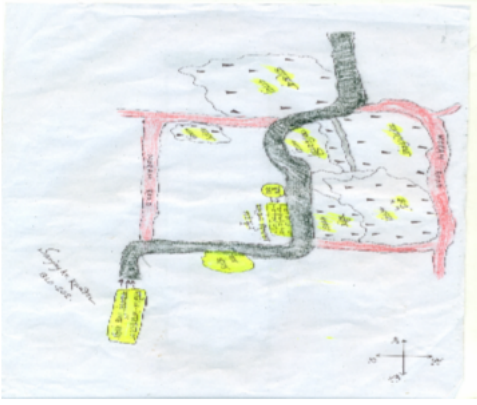

Nazri Naksha