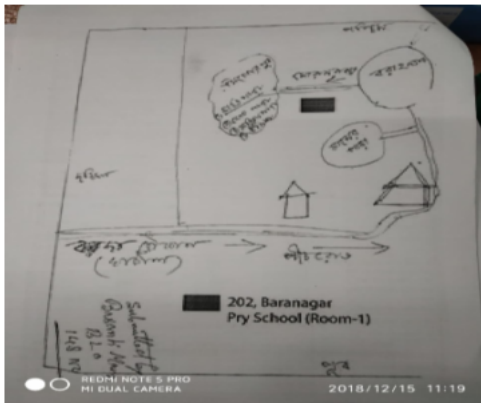

নির্বাচক নিবন্ধন আধিকারিকের স্বাক্ষর

Nazri Naksha

Google Map View

Polling Station Building Front View

Polling Station Front View

Cad View

Key MAP View

বিধানসভা নির্বাচনক্ষেত্রের নং, নাম : 232-চন্দ্রকোণা
ভাগ নং, নাম : 1-মাংরুল (অংশ), বরানগর, সিঙ্গারপুর, চাঁদখাঁ