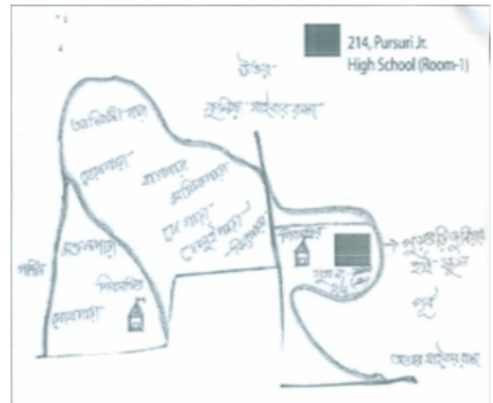

নির্বাচক নিবন্ধন আধিকারিকের স্বাক্ষর

Nazri Naksha

Google Map View

Polling Station Building Front View

Polling Station Front View

Cad View

Key MAP View

1 নাম : অজিত কাঁড়ি পিতার নাম: দেবেন্দ্র কাঁড়ি বাড়ির নং : n0016 বয়স : 71 লিঙ্গ : পুরুষ	WB/28/196/417229	ফটো উপলব্ধ	2 নাম : ডলি কাঁড়ি স্বামীর নাম: অজিত কাঁড়ি বাড়ির নং : n0016 বয়স : 61 লিঙ্গ : মহিলা	WB/28/196/417119	ফটো উপলব্ধ	3 নাম : সুমিত্রা কাঁড়ি স্বামীর নাম: শ্যামল কাঁড়ি বাড়ির নং : n0072 বয়স : 35 লিঙ্গ : মহিলা	WUQ1511997	ফটো উপলব্ধ
4 নাম : শ্যামল কাঁড়ি পিতার নাম: অজিত কাঁড়ি বাড়ির নং : n0016 বয়স : 38 লিঙ্গ : পুরুষ	WUQ1511294	ফটো উপলব্ধ	5 নাম : কমল কাঁড়ি পিতার নাম: অজিত কাঁড়ি বাড়ির নং : n0016 বয়স : 41 লিঙ্গ : পুরুষ	FVZ2579720	ফটো উপলব্ধ	6 নাম : কার্তিক খাঁড়া মায়ের নাম: চাঁপা খাঁড়া বাড়ির নং : n0017 বয়স : 26 লিঙ্গ : পুরুষ	WUQ2366730	ফটো উপলব্ধ
7 নাম : চাঁপা খাঁড়া পিতার নাম: কৃষ্ণ খাঁড়া বাড়ির নং : n0017 বয়স : 49 লিঙ্গ : মহিলা	FVZ1656859	ফটো উপলব্ধ	8 নাম : পুষ্প খাঁড়া স্বামীর নাম: কৃষ্ণ খাঁড়া বাড়ির নং : n0017 বয়স : 57 লিঙ্গ : মহিলা	WUQ2463644	ফটো উপলব্ধ	9 নাম : নমিতা পাত্র স্বামীর নাম: উত্তম পাত্র বাড়ির নং : n0017 বয়স : 43 লিঙ্গ : মহিলা	FVZ2150795	ফটো উপলব্ধ
10 নাম : প্রশিত গরাই পিতার নাম: স্বপন গরাই বাড়ির নং : n0024 বয়স : 32 লিঙ্গ : পুরুষ	WUQ1945914	ফটো উপলব্ধ	11 নাম : অরিন্দম গরাই পিতার নাম: সুকুমার গরাই বাড়ির নং : n0024 বয়স : 34 লিঙ্গ : পুরুষ	WUQ1511153	ফটো উপলব্ধ	12 নাম : মৌসম গরাই পিতার নাম: সুকুমার গরাই বাড়ির নং : n0024 বয়স : 37 লিঙ্গ : পুরুষ	FVZ2617207	ফটো উপলব্ধ
13 নাম : সুলেখা গরাই স্বামীর নাম: সুকুমার গরাই বাড়ির নং : n0024 বয়স : 59 লিঙ্গ : মহিলা	WB/28/196/417305	ফটো উপলব্ধ	14 নাম : সুকুমার গরাই পিতার নাম: বনমালী গরাই বাড়ির নং : n0024 বয়স : 66 লিঙ্গ : পুরুষ	WB/28/196/417191	ফটো উপলব্ধ	15 নাম : বাপী গরাই পিতার নাম: স্বপন গরাই বাড়ির নং : n0024 বয়স : 38 লিঙ্গ : পুরুষ	WUQ1362953	ফটো উপলব্ধ
16 নাম : কালী গরাই স্বামীর নাম: স্বপন গরাই বাড়ির নং : n0024 বয়স : 67 লিঙ্গ : মহিলা	WB/28/196/417787	ফটো উপলব্ধ	17 নাম : স্বপন গরাই পিতার নাম: বনমালী গরাই বাড়ির নং : n0024 বয়স : 71 লিঙ্গ : পুরুষ	WB/28/196/417082	ফটো উপলব্ধ	18 নাম : শ্যামলী গরাই স্বামীর নাম: অশোক গরাই বাড়ির নং : n0024 বয়স : 37 লিঙ্গ : মহিলা	WUQ1668102	ফটো উপলব্ধ
19 নাম : অশোক গরাই পিতার নাম: বনমালী গরাই বাড়ির নং : n0024 বয়স : 57 লিঙ্গ : পুরুষ	WB/28/196/417545	ফটো উপলব্ধ	20 নাম : রিম্পা গরাই স্বামীর নাম: মৌসম গরাই বাড়ির নং : এন0024 বয়স : 27 লিঙ্গ : মহিলা	WUQ2414357	ফটো উপলব্ধ	21 নাম : তারিনী গরাই স্বামীর নাম: অরিন্দম গরাই বাড়ির নং : এন0024 বয়স : 36 লিঙ্গ : মহিলা	WUQ2789196	ফটো উপলব্ধ
22 নাম : সুদীপা ঘটক পিতার নাম: সঞ্জীত ঘটক বাড়ির নং : n0025 বয়স : 24 লিঙ্গ : মহিলা	WUQ2702314	ফটো উপলব্ধ	23 নাম : প্রিতিলতা ঘটক পিতার নাম: উত্তম ঘটক বাড়ির নং : n0026 বয়স : 25 লিঙ্গ : মহিলা	WUQ2393296	ফটো উপলব্ধ	24 নাম : সৃজিত ঘটক পিতার নাম: সত্য ঘটক বাড়ির নং : n0025 বয়স : 56 লিঙ্গ : পুরুষ	WUQ2479962	ফটো উপলব্ধ
25 নাম : চায়না ঘটক স্বামীর নাম: সৃজিত ঘটক বাড়ির নং : n0025 বয়স : 49 লিঙ্গ : মহিলা	FVZ1606920	ফটো উপলব্ধ	26 নাম : অনুপম ঘটক পিতার নাম: সৃজিত ঘটক বাড়ির নং : এন0025 বয়স : 20 লিঙ্গ : পুরুষ	WUQ3044674	ফটো উপলব্ধ	27 নাম : উত্তম ঘটক পিতার নাম: কৃষ্ণপদ ঘটক বাড়ির নং : n0026 বয়স : 55 লিঙ্গ : পুরুষ	WB/28/196/417763	ফটো উপলব্ধ
28 নাম : ভারতী ঘটক স্বামীর নাম: উত্তম ঘটক বাড়ির নং : n0026 বয়স : 48 লিঙ্গ : মহিলা	FVZ1606706	ফটো উপলব্ধ	29 নাম : বিজয় ঘোড়াই পিতার নাম: ঘটেশ্বর ঘোড়াই বাড়ির নং : n0011 বয়স : 50 লিঙ্গ : পুরুষ	WUQ2479830	ফটো উপলব্ধ	30 নাম : রীনা ঘোড়াই স্বামীর নাম: বিজয় ঘোড়াই বাড়ির নং : n0011 বয়স : 45 লিঙ্গ : মহিলা	FVZ1530856	ফটো উপলব্ধ