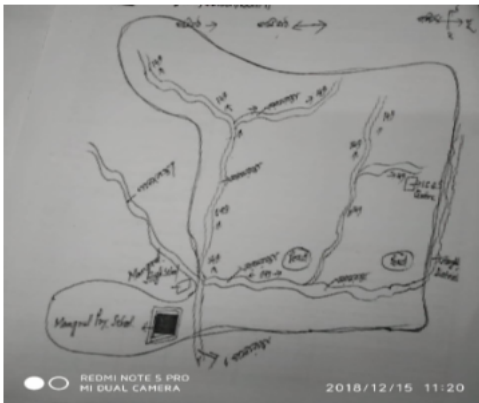

নির্বাচক নিবন্ধন আধিকারিকের স্বাক্ষর

Nazri Naksha

Google Map View

Polling Station Building Front View

Polling Station Front View

Cad View

Key MAP View

1	WB/28/196/426350	নাম : পূর্ণিমা আদক স্বামীর নাম: জিতমোহন আদক বাড়ির নং : n0077 বয়স : 77 লিঙ্গ : মহিলা	ফটো উপলব্ধ	2	WB/28/196/426838	নাম : অরুণ আদক পিতার নাম: জিতমোহন আদক বাড়ির নং : n0077 বয়স : 67 লিঙ্গ : পুরুষ	ফটো উপলব্ধ	3	WB/28/196/426615	নাম : উৎপল আদক পিতার নাম: জিতমোহন আদক বাড়ির নং : n0077 বয়স : 64 লিঙ্গ : পুরুষ	ফটো উপলব্ধ
4	WB/28/196/426352	নাম : চন্দনা আদক স্বামীর নাম: অরুণ আদক বাড়ির নং : n0077 বয়স : 57 লিঙ্গ : মহিলা	ফটো উপলব্ধ	5	WUQ1947381	নাম : সন্তু আদক পিতার নাম: বরুণ আদক বাড়ির নং : n0079 বয়স : 30 লিঙ্গ : পুরুষ	ফটো উপলব্ধ	6	WB/28/196/426944	নাম : আরতী আদক স্বামীর নাম: বরুণ আদক বাড়ির নং : n0079 বয়স : 51 লিঙ্গ : মহিলা	ফটো উপলব্ধ
7	WUQ1514421	নাম : পদ্মা আদক স্বামীর নাম: জয়দেব আদক বাড়ির নং : n0077 বয়স : 40 লিঙ্গ : মহিলা	ফটো উপলব্ধ	8	FVZ1656693	নাম : জয়দেব আদক পিতার নাম: জিতমোহন আদক বাড়ির নং : n0077 বয়স : 57 লিঙ্গ : পুরুষ	ফটো উপলব্ধ	9	WUQ2044931	নাম : শ্যামল আদক পিতার নাম: উৎপল আদক বাড়ির নং : n0077 বয়স : 29 লিঙ্গ : পুরুষ	ফটো উপলব্ধ
10	WB/28/196/426351	নাম : রেখা আদক স্বামীর নাম: উৎপল আদক বাড়ির নং : n0077 বয়স : 54 লিঙ্গ : মহিলা	ফটো উপলব্ধ	11	WUQ2307478	নাম : কমল আদক পিতার নাম: উৎপল আদক বাড়ির নং : n0077 বয়স : 26 লিঙ্গ : পুরুষ	ফটো উপলব্ধ	12	WUQ2305704	নাম : সুভদ্রা আদক স্বামীর নাম: সন্তু আদক বাড়ির নং : n0079 বয়স : 29 লিঙ্গ : মহিলা	ফটো উপলব্ধ
13	WUQ2267128	নাম : কার্তিক আদক পিতার নাম: অরুণ আদক বাড়ির নং : n0122 বয়স : 28 লিঙ্গ : পুরুষ	ফটো উপলব্ধ	14	WUQ2267169	নাম : সুস্মিতা আদক স্বামীর নাম: শ্যামল আদক বাড়ির নং : n0126 বয়স : 28 লিঙ্গ : মহিলা	ফটো উপলব্ধ	15	WUQ2267201	নাম : স্বপন আদক পিতার নাম: অরুণ আদক বাড়ির নং : n0130 বয়স : 27 লিঙ্গ : পুরুষ	ফটো উপলব্ধ
16	WUQ2960862	নাম : সবিতা আদক পিতার নাম: জয়দেব আদক বাড়ির নং : এন0077 বয়স : 23 লিঙ্গ : মহিলা	ফটো উপলব্ধ	17	WUQ2960888	নাম : সুবীর আদক পিতার নাম: জয়দেব আদক বাড়ির নং : এন0077 বয়স : 21 লিঙ্গ : পুরুষ	ফটো উপলব্ধ	18	WUQ2786036	নাম : লক্ষ্মী কোটাল স্বামীর নাম: বাপন কোটাল বাড়ির নং : এন0082 বয়স : 29 লিঙ্গ : মহিলা	ফটো উপলব্ধ
19	WUQ2444230	নাম : রবীন কোটাল পিতার নাম: গৌতম কোটাল বাড়ির নং : এন0081 বয়স : 25 লিঙ্গ : পুরুষ	ফটো উপলব্ধ	20	WUQ2139095	নাম : বাপন কোটাল মায়ের নাম: শিখা কোটাল বাড়ির নং : n0082 বয়স : 30 লিঙ্গ : পুরুষ	ফটো উপলব্ধ	21	WB/28/196/426771	নাম : শিখা কোটাল স্বামীর নাম: উত্তম কোটাল বাড়ির নং : n0082 বয়স : 51 লিঙ্গ : মহিলা	ফটো উপলব্ধ
22	WUQ1514629	নাম : অপর্ণা কোটাল স্বামীর নাম: কাশীনাথ কোটাল বাড়ির নং : n0081 বয়স : 38 লিঙ্গ : মহিলা	ফটো উপলব্ধ	23	FVZ1529692	নাম : কাশীনাথ কোটাল পিতার নাম: জলধর কোটাল বাড়ির নং : n0081 বয়স : 51 লিঙ্গ : পুরুষ	ফটো উপলব্ধ	24	FVZ2155034	নাম : কাকলী কোটাল স্বামীর নাম: গৌতম কোটাল বাড়ির নং : n0081 বয়স : 44 লিঙ্গ : মহিলা	ফটো উপলব্ধ
25	FVZ2369148	নাম : লক্ষ্মীরানী কোটাল স্বামীর নাম: জলধর কোটাল বাড়ির নং : n0081 বয়স : 67 লিঙ্গ : মহিলা	ফটো উপলব্ধ	26	FVZ1530005	নাম : গৌতম কোটাল পিতার নাম: জলধর কোটাল বাড়ির নং : n0081 বয়স : 50 লিঙ্গ : পুরুষ	ফটো উপলব্ধ	27	WUQ3054731	নাম : প্রিয়া কোটাল পিতার নাম: গৌতম কোটাল বাড়ির নং : এন0081 বয়স : 20 লিঙ্গ : মহিলা	ফটো উপলব্ধ
28	FVZ1529874	নাম : শেফালী খাঁ স্বামীর নাম: অভিজিৎ খাঁ বাড়ির নং : n0083 বয়স : 40 লিঙ্গ : মহিলা	ফটো উপলব্ধ	29	FVZ2369189	নাম : টুম্পা খাঁ স্বামীর নাম: অসিত খাঁ বাড়ির নং : n0083 বয়স : 41 লিঙ্গ : মহিলা	ফটো উপলব্ধ	30	FVZ2369171	নাম : অসিত খাঁ পিতার নাম: কচি খাঁ বাড়ির নং : n0083 বয়স : 42 লিঙ্গ : পুরুষ	ফটো উপলব্ধ