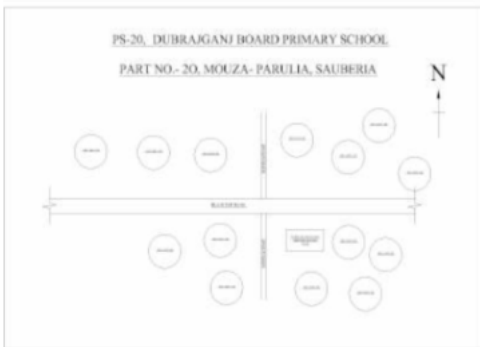

নির্বাচক নিবন্ধন আধিকারিকের স্বাক্ষর

Nazri Naksha

Google Map View

Polling Station Building Front View

Polling Station Front View

Cad View

Key MAP View

1 নাম : ভৈরবী কোলে স্বামীর নাম: রবীন্দ্রনাথ কোলে বাড়ির নং : n0117 বয়স : 59 লিঙ্গ : মহিলা	WB/28/196/012629	ফটো উপলব্ধ	2 নাম : রাজ কোলে পিতার নাম: রবীন্দ্র কোলে বাড়ির নং : n0115 বয়স : 35 লিঙ্গ : পুরুষ	WUQ1714161	ফটো উপলব্ধ	3 নাম : সমীর কোলে পিতার নাম: রবীন্দ্রনাথ কোলে বাড়ির নং : n0114 বয়স : 33 লিঙ্গ : পুরুষ	WUQ1714237	ফটো উপলব্ধ
4 নাম : রবীন্দ্রনাথ কোলে পিতার নাম: কালীপদ কোলে বাড়ির নং : n0113 বয়স : 62 লিঙ্গ : পুরুষ	WB/28/196/012472	ফটো উপলব্ধ	5 নাম : রুমা কোলে স্বামীর নাম: দিলীপ কোলে বাড়ির নং : n0002 বয়স : 46 লিঙ্গ : মহিলা	FVZ1439439	ফটো উপলব্ধ	6 নাম : সুকুমার কোলে পিতার নাম: কৃষ্ণপদ কোলে বাড়ির নং : n0002 বয়স : 82 লিঙ্গ : পুরুষ	WB/28/196/012046	ফটো উপলব্ধ
7 নাম : দিলীপ কোলে পিতার নাম: সুকুমার কোলে বাড়ির নং : n0002 বয়স : 52 লিঙ্গ : পুরুষ	WB/28/196/012264	ফটো উপলব্ধ	8 নাম : সুপ্রভাত কোলে পিতার নাম: দিলীপ কোলে বাড়ির নং : এন0002 বয়স : 25 লিঙ্গ : পুরুষ	WUQ2427144	ফটো উপলব্ধ	9 নাম : শ্রাবনী দে কোলে স্বামীর নাম: রাজ কোলে বাড়ির নং : n0115 বয়স : 30 লিঙ্গ : মহিলা	WUQ2293579	ফটো উপলব্ধ
10 নাম : দিলীপ গোড়ে পিতার নাম: জগন্নাথ গোড়ে বাড়ির নং : n0003 বয়স : 57 লিঙ্গ : পুরুষ	WB/28/196/012914	ফটো উপলব্ধ	11 নাম : উমারানী গোড়ে স্বামীর নাম: বিলাস গোড়ে বাড়ির নং : n0003 বয়স : 43 লিঙ্গ : মহিলা	FVZ2008019	ফটো উপলব্ধ	12 নাম : মিনতা গোড়ে স্বামীর নাম: দিলীপ গোড়ে বাড়ির নং : n0003 বয়স : 52 লিঙ্গ : মহিলা	WB/28/196/012758	ফটো উপলব্ধ
13 নাম : গাঙ্গারী গোড়ে স্বামীর নাম: জগন্নাথ গোড়ে বাড়ির নং : n0003 বয়স : 80 লিঙ্গ : মহিলা	WB/28/196/012759	ফটো উপলব্ধ	14 নাম : বিলাস গোড়ে পিতার নাম: জগন্নাথ গোড়ে বাড়ির নং : n0003 বয়স : 50 লিঙ্গ : পুরুষ	WB/28/196/012548	ফটো উপলব্ধ	15 নাম : বাপন গোড়ে পিতার নাম: দিলীপ গোড়ে বাড়ির নং : n0003 বয়স : 31 লিঙ্গ : পুরুষ	WUQ1783950	ফটো উপলব্ধ
16 নাম : লীলাবতী গোড়ে স্বামীর নাম: শত্ৰুনাথ গোড়ে বাড়ির নং : n0001 বয়স : 94 লিঙ্গ : মহিলা	WB/28/196/012773	ফটো উপলব্ধ	17 নাম : নির্মল কড়ার পিতার নাম: কিঙ্কর কড়ার বাড়ির নং : n0001 বয়স : 58 লিঙ্গ : পুরুষ	WB/28/196/012868	ফটো উপলব্ধ	18 নাম : আল্পনা কড়ার স্বামীর নাম: নির্মল কড়ার বাড়ির নং : n0001 বয়স : 52 লিঙ্গ : মহিলা	WB/28/196/012675	ফটো উপলব্ধ
19 নাম : অভিজিত কড়ার পিতার নাম: নির্মল কড়ার বাড়ির নং : n0001 বয়স : 37 লিঙ্গ : পুরুষ	WUQ1399005	ফটো উপলব্ধ	20 নাম : অচিন্ত্য কড়ার পিতার নাম: নির্মল কড়ার বাড়ির নং : n0001 বয়স : 29 লিঙ্গ : পুরুষ	WUQ1990688	ফটো উপলব্ধ	21 নাম : সুশান্ত গোড়ে পিতার নাম: বিশ্বজিৎ গোড়ে বাড়ির নং : n0004 বয়স : 25 লিঙ্গ : পুরুষ	WUQ2676435	ফটো উপলব্ধ
22 নাম : আল্পনা করার স্বামীর নাম: অচিন্ত্য করার বাড়ির নং : এন0001 বয়স : 25 লিঙ্গ : মহিলা	TVZ2013944	ফটো উপলব্ধ	23 নাম : নিলীমা কড়ার স্বামীর নাম: অভিজিত কড়ার বাড়ির নং : n0001 বয়স : 26 লিঙ্গ : মহিলা	WUQ2368678	ফটো উপলব্ধ	24 নাম : মলিনা গোড়ে স্বামীর নাম: বিশ্বজিৎ গোড়ে বাড়ির নং : n0004 বয়স : 46 লিঙ্গ : মহিলা	FVZ1620632	ফটো উপলব্ধ
25 নাম : বিশ্বজিৎ গোড়ে পিতার নাম: মাণিক গোড়ে বাড়ির নং : n0004 বয়স : 57 লিঙ্গ : পুরুষ	WUQ2819191	ফটো উপলব্ধ	26 নাম : রুমা গোড়ে স্বামীর নাম: দেবব্রত গোড়ে বাড়ির নং : এন0004 বয়স : 29 লিঙ্গ : মহিলা	TVZ1806751	ফটো উপলব্ধ	27 নাম : সুব্রত গোড়ে পিতার নাম: বিশ্বজিৎ গোড়ে বাড়ির নং : n0004 বয়স : 29 লিঙ্গ : পুরুষ	WUQ1990670	ফটো উপলব্ধ
28 নাম : দেবব্রত গোড়ে পিতার নাম: অসিত গোড়ে বাড়ির নং : n0004 বয়স : 38 লিঙ্গ : পুরুষ	WUQ1399013	ফটো উপলব্ধ	29 নাম : বাসন্তী গোরে স্বামীর নাম: অসিত গোড়ে বাড়ির নং : n0004 বয়স : 63 লিঙ্গ : মহিলা	WUQ2570521	ফটো উপলব্ধ	30 নাম : অসিত গোরে পিতার নাম: মাণিক গোড়ে বাড়ির নং : n0004 বয়স : 68 লিঙ্গ : পুরুষ	WUQ2570513	ফটো উপলব্ধ