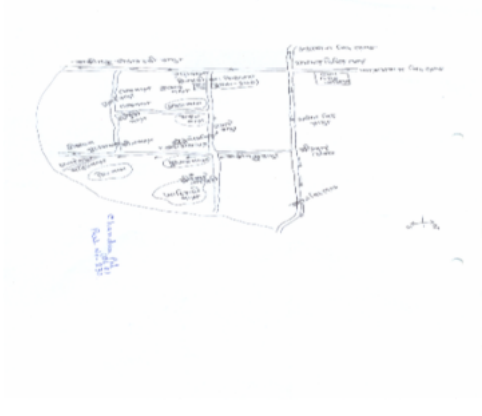

Nazri Naksha