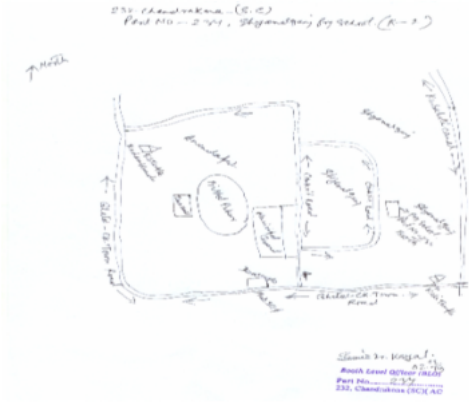

Nazri Naksha