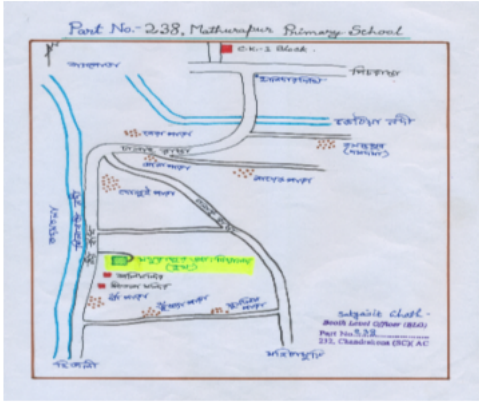

Nazri Naksha