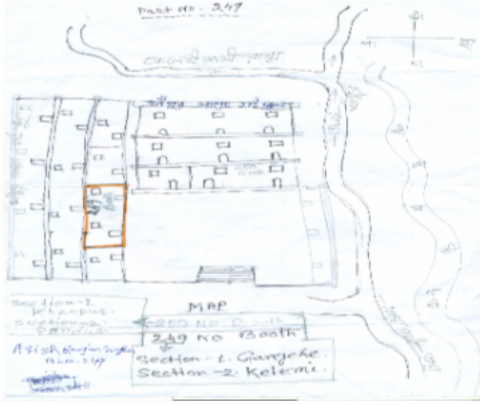

Nazri Naksha