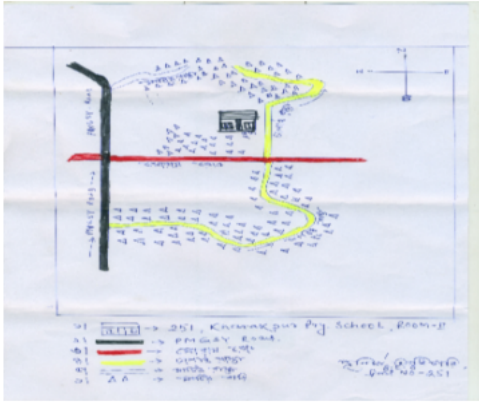

Nazri Naksha