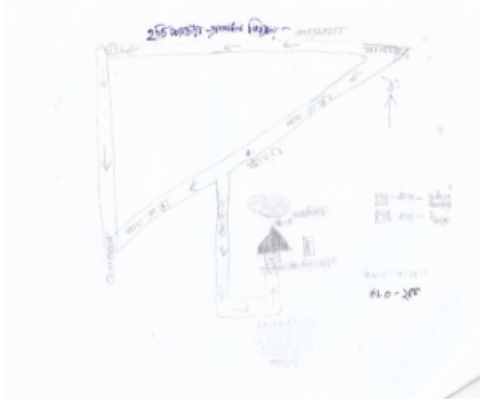

Nazri Naksha