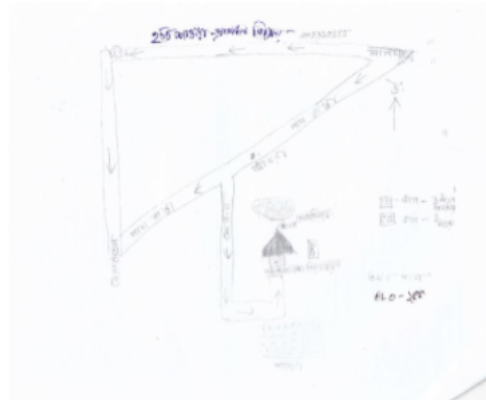

নির্বাচক নিবন্ধন আধিকারিকের স্বাক্ষর

Nazri Naksha

Google Map View

Polling Station Building Front View

Polling Station Front View

Cad View

Key MAP View

1 নাম : মীনা আড়ি স্বামীর নাম: সূর্য আড়ি বাড়ির নং : n0066 বয়স : 31 লিঙ্গ : মহিলা	WUQ2056661 ফটো উপলব্ধ	2 নাম : আল্পনা আড়ি স্বামীর নাম: নব কুমার আড়ি বাড়ির নং : n0066 বয়স : 36 লিঙ্গ : মহিলা	WUQ2056679 ফটো উপলব্ধ	3 নাম : শ্যামলী আড়ি স্বামীর নাম: সন্টু আড়ি বাড়ির নং : n0066 বয়স : 48 লিঙ্গ : মহিলা	FVZ2615920 ফটো উপলব্ধ
4 নাম : সন্টু আড়ি পিতার নাম: লক্ষ্মন আড়ি বাড়ির নং : n0066 বয়স : 53 লিঙ্গ : পুরুষ	FVZ2615938 ফটো উপলব্ধ	5 নাম : কাজল আড়ি স্বামীর নাম: মন্টু আড়ি বাড়ির নং : n0066 বয়স : 51 লিঙ্গ : মহিলা	FVZ2543460 ফটো উপলব্ধ	6 নাম : মন্টু আড়ি পিতার নাম: লক্ষ্মন আড়ি বাড়ির নং : n0066 বয়স : 54 লিঙ্গ : পুরুষ	WUQ1851781 ফটো উপলব্ধ
7 নাম : রিংকু আড়ি স্বামীর নাম: মোহন আড়ি বাড়ির নং : n0066 বয়স : 49 লিঙ্গ : মহিলা	WUQ1851864 ফটো উপলব্ধ	8 নাম : মোহন আড়ি পিতার নাম: লক্ষ্মণ আড়ি বাড়ির নং : n0066 বয়স : 51 লিঙ্গ : পুরুষ	WB/28/196/387559 ফটো উপলব্ধ	9 নাম : চাঁপা আড়ি স্বামীর নাম: লক্ষ্মণ আড়ি বাড়ির নং : n0066 বয়স : 67 লিঙ্গ : মহিলা	WB/28/196/387706 ফটো উপলব্ধ
10 নাম : সূর্য আড়ি পিতার নাম: শন্টু আড়ি বাড়ির নং : n0066 বয়স : 35 লিঙ্গ : পুরুষ	WUQ1679877 ফটো উপলব্ধ	11 নাম : অন্ন আড়ি স্বামীর নাম: মনসা আড়ি বাড়ির নং : n0066 বয়স : 35 লিঙ্গ : মহিলা	WUQ2056653 ফটো উপলব্ধ	12 নাম : মনসা আড়ি পিতার নাম: শন্টু আড়ি বাড়ির নং : n0066 বয়স : 37 লিঙ্গ : পুরুষ	WUQ1679869 ফটো উপলব্ধ
13 নাম : নবকুমার আড়ি পিতার নাম: শন্টু আড়ি বাড়ির নং : n0066 বয়স : 41 লিঙ্গ : পুরুষ	WUQ1679927 ফটো উপলব্ধ	14 নাম : মালা আড়ি স্বামীর নাম: শন্টু আড়ি বাড়ির নং : n0066 বয়স : 59 লিঙ্গ : মহিলা	FVZ2356616 ফটো উপলব্ধ	15 নাম : সুজন আড়ি পিতার নাম: মন্টু আড়ি বাড়ির নং : n0066 বয়স : 35 লিঙ্গ : পুরুষ	WUQ2737914 ফটো উপলব্ধ
16 নাম : প্রিয়ান্কা আড়ি স্বামীর নাম: প্রভাত আড়ি বাড়ির নং : এন0066 বয়স : 22 লিঙ্গ : মহিলা	WUQ2965994 ফটো উপলব্ধ	17 নাম : প্রভাত আড়ি পিতার নাম: সন্টু আড়ি বাড়ির নং : এন0066 বয়স : 27 লিঙ্গ : পুরুষ	WUQ2391522 ফটো উপলব্ধ	18 নাম : পূর্ণিমা আদিকারী পিতার নাম: সুজিত আদিকারী বাড়ির নং : n0082 বয়স : 33 লিঙ্গ : মহিলা	WUQ2147809 ফটো উপলব্ধ
19 নাম : পুতুল সামন্ত স্বামীর নাম: সুজিত সামন্ত বাড়ির নং : n0080 বয়স : 47 লিঙ্গ : মহিলা	WUQ2147841 ফটো উপলব্ধ	20 নাম : কুশল আদিকারী পিতার নাম: অজয় আদিকারী বাড়ির নং : n0073 বয়স : 28 লিঙ্গ : পুরুষ	WUQ2147791 ফটো উপলব্ধ	21 নাম : আলোক আদিকারী পিতার নাম: ললিত আদিকারী বাড়ির নং : n0073 বয়স : 61 লিঙ্গ : পুরুষ	WUQ2585479 ফটো উপলব্ধ
22 নাম : শুভদীপ আদিকারী পিতার নাম: পিন্টু আদিকারী বাড়ির নং : এন0018 বয়স : 25 লিঙ্গ : পুরুষ	WUQ2443661 ফটো উপলব্ধ	23 নাম : শ্রাবনী আদিকারী স্বামীর নাম: প্রণয় আদিকারী বাড়ির নং : n0073 বয়স : 32 লিঙ্গ : মহিলা	WUQ2403566 ফটো উপলব্ধ	24 নাম : দ্বীপশিখা আদিকারী স্বামীর নাম: কুশল আদিকারী বাড়ির নং : এন0073 বয়স : 24 লিঙ্গ : মহিলা	WUQ2825404 ফটো উপলব্ধ
25 নাম : রিমা আদিকারী স্বামীর নাম: অচিন্ত্য আদিকারী বাড়ির নং : এন ০০৮২ বয়স : 21 লিঙ্গ : মহিলা	WUQ2999738 ফটো উপলব্ধ	26 নাম : মৌসুমী আদিকারী পিতার নাম: দীপক আদিকারী বাড়ির নং : এন0080 Amdhera বয়স : 21 লিঙ্গ : মহিলা	WUQ3000072 ফটো উপলব্ধ	27 নাম : সুব্রত আদিকারী পিতার নাম: দিলীপ আদিকারী বাড়ির নং : এন0080 বয়স : 21 লিঙ্গ : পুরুষ	WUQ3000106 ফটো উপলব্ধ
28 নাম : গোপীনাথ আদিকারী পিতার নাম: আলোক আদিকারী বাড়ির নং : n0073 বয়স : 31 লিঙ্গ : পুরুষ	WUQ1851740 ফটো উপলব্ধ	29 নাম : শ্যামাপদ আদিকারী পিতার নাম: অভয় আদিকারী বাড়ির নং : n0072 বয়স : 24 লিঙ্গ : পুরুষ	WUQ2725547 ফটো উপলব্ধ	30 নাম : আকাশ আদিকারী পিতার নাম: সঞ্জয় আদিকারী বাড়ির নং : n0081 বয়স : 25 লিঙ্গ : পুরুষ	WUQ2722767 ফটো উপলব্ধ