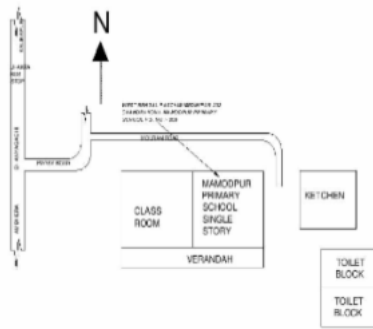

নির্বাচক নিবন্ধন আধিকারিকের স্বাক্ষর

Nazri Naksha

Google Map View

Polling Station Building Front View

Polling Station Front View

Cad View

Key MAP View

1 নাম : সমাপ্তি মণ্ডল স্বামীর নাম: তন্ময় কুমার মণ্ডল বাড়ির নং : n0114 বয়স : 30 লিঙ্গ : মহিলা	WUQ2275014 ফটো উপলব্ধ	2 নাম : রিম্পা রায় স্বামীর নাম: জয়ন্ত কুমার রায় বাড়ির নং : এন0104 বয়স : 41 লিঙ্গ : মহিলা	IRH1539634 ফটো উপলব্ধ	3 নাম : ভরত কারক পিতার নাম: সাধন কারক বাড়ির নং : n0104 বয়স : 64 লিঙ্গ : পুরুষ	WB/28/196/504434 ফটো উপলব্ধ
4 নাম : শীলা কারক স্বামীর নাম: ভরত কারক বাড়ির নং : n0105 বয়স : 58 লিঙ্গ : মহিলা	WB/28/196/504198 ফটো উপলব্ধ	5 নাম : তানিয়া ঘোষ পিতার নাম: নীতিশ ঘোষ বাড়ির নং : n0051 বয়স : 27 লিঙ্গ : মহিলা	WUQ2275071 ফটো উপলব্ধ	6 নাম : জয়দীপ ঘোষ পিতার নাম: কার্তিক ঘোষ বাড়ির নং : n0113 বয়স : 27 লিঙ্গ : পুরুষ	WUQ2275006 ফটো উপলব্ধ
7 নাম : মধুশ্রী ঘোষ স্বামীর নাম: সুব্রত ঘোষ বাড়ির নং : n0046 বয়স : 45 লিঙ্গ : মহিলা	FVZ2460871 ফটো উপলব্ধ	8 নাম : প্রতীক কুমার ঘোষ পিতার নাম: অজিত কুমার ঘোষ বাড়ির নং : n0045 বয়স : 29 লিঙ্গ : পুরুষ	WUQ2148047 ফটো উপলব্ধ	9 নাম : তন্ময় ঘোষ পিতার নাম: তপন ঘোষ বাড়ির নং : N0050 বয়স : 24 লিঙ্গ : পুরুষ	WUQ2716199 ফটো উপলব্ধ
10 নাম : সুর্ণা ঘোষ পিতার নাম: অজিত ঘোষ বাড়ির নং : n0045 বয়স : 30 লিঙ্গ : মহিলা	WUQ1959634 ফটো উপলব্ধ	11 নাম : কবিতা ঘোষ স্বামীর নাম: অজিত ঘোষ বাড়ির নং : n0045 বয়স : 54 লিঙ্গ : মহিলা	WB/28/196/387757 ফটো উপলব্ধ	12 নাম : অজিত কুমার ঘোষ পিতার নাম: দেবেন্দ্র ঘোষ বাড়ির নং : n0045 বয়স : 68 লিঙ্গ : পুরুষ	WUQ2586410 ফটো উপলব্ধ
13 নাম : শুভময় ঘোষ পিতার নাম: কার্তিক ঘোষ বাড়ির নং : n0044 বয়স : 31 লিঙ্গ : পুরুষ	WUQ1959626 ফটো উপলব্ধ	14 নাম : চায়না ঘোষ স্বামীর নাম: কার্তিক ঘোষ বাড়ির নং : n0044 বয়স : 53 লিঙ্গ : মহিলা	WB/28/196/387777 ফটো উপলব্ধ	15 নাম : সায়েন ঘোষ পিতার নাম: সঞ্জিত কুমার ঘোষ বাড়ির নং : এন0051 বয়স : 23 লিঙ্গ : পুরুষ	WUQ2794469 ফটো উপলব্ধ
16 নাম : সন্দীপ কুমার ঘোষ পিতার নাম: লক্ষ্মীনারায়ন ঘোষ বাড়ির নং : n0043 বয়স : 56 লিঙ্গ : পুরুষ	WB/28/196/387605 ফটো উপলব্ধ	17 নাম : কার্তিক ঘোষ পিতার নাম: শম্ভুচরন ঘোষ বাড়ির নং : n0044 বয়স : 51 লিঙ্গ : পুরুষ	WUQ2574838 ফটো উপলব্ধ	18 নাম : শম্পা ঘোষ স্বামীর নাম: চিরঞ্জিৎ ঘোষ বাড়ির নং : এন0051 বয়স : 23 লিঙ্গ : মহিলা	WUQ2794444 ফটো উপলব্ধ
19 নাম : অঙ্কিতা ঘোষ পিতার নাম: সন্দীপ কুমার ঘোষ বাড়ির নং : এন0043 বয়স : 21 লিঙ্গ : মহিলা	WUQ2926533 ফটো উপলব্ধ	20 নাম : জ্যোৎস্না ঘোষ স্বামীর নাম: নিতীশ ঘোষ বাড়ির নং : n0051 বয়স : 55 লিঙ্গ : মহিলা	FVZ2140556 ফটো উপলব্ধ	21 নাম : চিরঞ্জিত ঘোষ পিতার নাম: বিশ্বনাথ ঘোষ বাড়ির নং : n0051 বয়স : 38 লিঙ্গ : পুরুষ	WUQ1063270 ফটো উপলব্ধ
22 নাম : দিপালী ঘোষ স্বামীর নাম: বিশ্বনাথ ঘোষ বাড়ির নং : n0051 বয়স : 66 লিঙ্গ : মহিলা	WB/28/196/387748 ফটো উপলব্ধ	23 নাম : বিশ্বনাথ ঘোষ পিতার নাম: শ্যামাপদ ঘোষ বাড়ির নং : n0051 বয়স : 73 লিঙ্গ : পুরুষ	WB/28/196/387103 ফটো উপলব্ধ	24 নাম : সঞ্জিত কুমার ঘোষ পিতার নাম: করুণা ঘোষ বাড়ির নং : n0051 বয়স : 57 লিঙ্গ : পুরুষ	WB/28/196/387314 ফটো উপলব্ধ
25 নাম : নিতীশ ঘোষ পিতার নাম: করুণা ঘোষ বাড়ির নং : n0051 বয়স : 63 লিঙ্গ : পুরুষ	FVZ2356467 ফটো উপলব্ধ	26 নাম : বিদ্যুৎ ঘোষ স্বামীর নাম: করুণা ঘোষ বাড়ির নং : n0051 বয়স : 82 লিঙ্গ : মহিলা	WB/28/196/387754 ফটো উপলব্ধ	27 নাম : প্রিয়া ঘোষ পিতার নাম: বরুণ ঘোষ বাড়ির নং : n0050 বয়স : 30 লিঙ্গ : মহিলা	WUQ1959766 ফটো উপলব্ধ
28 নাম : কৃষ্ণা ঘোষ স্বামীর নাম: বরুণ ঘোষ বাড়ির নং : n0050 বয়স : 51 লিঙ্গ : মহিলা	WB/28/196/387773 ফটো উপলব্ধ	29 নাম : স্বপন ঘোষ পিতার নাম: পূর্ণচন্দ্র ঘোষ বাড়ির নং : n0050 বয়স : 52 লিঙ্গ : পুরুষ	WB/28/196/387839 ফটো উপলব্ধ	30 নাম : রঞ্জনা ঘোষ স্বামীর নাম: তপন ঘোষ বাড়ির নং : n0050 বয়স : 47 লিঙ্গ : মহিলা	FVZ1636778 ফটো উপলব্ধ