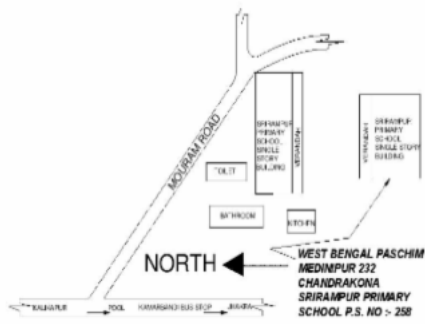

নির্বাচক নিবন্ধন আধিকারিকের স্বাক্ষর

Nazri Naksha

Google Map View

Polling Station Building Front View

Polling Station Front View

Cad View

Key MAP View

1 নাম : মানসী (হাজরা) জানা স্বামীর নাম: রামকৃষ্ণ জানা বাড়ির নং : n0158 বয়স : 32 লিঙ্গ : মহিলা	WUQ1964683 ফটো উপলব্ধ	2 নাম : মায়ী আদক স্বামীর নাম: শক্তিপদ আদক বাড়ির নং : n0005 বয়স : 48 লিঙ্গ : মহিলা	FVZ1456649 ফটো উপলব্ধ	3 নাম : নমিতা আদক স্বামীর নাম: গোবিন্দ আদক বাড়ির নং : n0004 বয়স : 33 লিঙ্গ : মহিলা	WUQ2148914 ফটো উপলব্ধ
4 নাম : কাঞ্চন আদক স্বামীর নাম: মানিকলাল আদক বাড়ির নং : n0004 বয়স : 85 লিঙ্গ : মহিলা	WB/28/196/480534 ফটো উপলব্ধ	5 নাম : শিবসুন্দর আদক পিতার নাম: লালমোহন আদক বাড়ির নং : N0278 বয়স : 24 লিঙ্গ : পুরুষ	WUQ2713121 ফটো উপলব্ধ	6 নাম : শ্যামসুন্দর আদক পিতার নাম: রবীন্দ্র আদক বাড়ির নং : এন0004 বয়স : 23 লিঙ্গ : পুরুষ	WUQ2802478 ফটো উপলব্ধ
7 নাম : অদিতি পাল আদক স্বামীর নাম: শ্যামসুন্দর আদক বাড়ির নং : এন0004 বয়স : 21 লিঙ্গ : মহিলা	WUQ2998037 ফটো উপলব্ধ	8 নাম : রবীন্দ্র আদক পিতার নাম: মানিক আদক বাড়ির নং : n0004 বয়স : 52 লিঙ্গ : পুরুষ	FVZ2385979 ফটো উপলব্ধ	9 নাম : সর্বেশ্বর আদক পিতার নাম: মানিক আদক বাড়ির নং : n0004 বয়স : 49 লিঙ্গ : পুরুষ	WB/28/196/480398 ফটো উপলব্ধ
10 নাম : গোবিন্দ আদক পিতার নাম: মানিক আদক বাড়ির নং : n0004 বয়স : 47 লিঙ্গ : পুরুষ	WB/28/196/480769 ফটো উপলব্ধ	11 নাম : ঝুমু আদক স্বামীর নাম: রবীন্দ্র আদক বাড়ির নং : n0004 বয়স : 44 লিঙ্গ : মহিলা	FVZ2620037 ফটো উপলব্ধ	12 নাম : তিতু রানা (আদক) স্বামীর নাম: সর্বেশ্বর রানা বাড়ির নং : n0004 বয়স : 31 লিঙ্গ : মহিলা	WUQ1960533 ফটো উপলব্ধ
13 নাম : বলরাম আদক পিতার নাম: ক্ষুদিরাম আদক বাড়ির নং : n0209 বয়স : 61 লিঙ্গ : পুরুষ	WUQ2588366 ফটো উপলব্ধ	14 নাম : লক্ষ্মী আদক স্বামীর নাম: বলরাম আদক বাড়ির নং : n0209 বয়স : 44 লিঙ্গ : মহিলা	WUQ1612126 ফটো উপলব্ধ	15 নাম : লাল মোহন আদক পিতার নাম: মানিক আদক বাড়ির নং : n0278 বয়স : 67 লিঙ্গ : পুরুষ	FVZ2627008 ফটো উপলব্ধ
16 নাম : বুলু আদক স্বামীর নাম: লাল মোহন আদক বাড়ির নং : n0279 বয়স : 51 লিঙ্গ : মহিলা	FVZ2620094 ফটো উপলব্ধ	17 নাম : অনিল কর পিতার নাম: গোবর্দ্ধন কর বাড়ির নং : n0212 বয়স : 73 লিঙ্গ : পুরুষ	WB/28/196/480188 ফটো উপলব্ধ	18 নাম : মিনতী কর স্বামীর নাম: অনিল কর বাড়ির নং : n0212 বয়স : 64 লিঙ্গ : মহিলা	WB/28/196/480690 ফটো উপলব্ধ
19 নাম : নিমাই খাঁড়া পিতার নাম: মুগেন্দ্র খাঁড়া বাড়ির নং : n0019 বয়স : 75 লিঙ্গ : পুরুষ	WUQ2588309 ফটো উপলব্ধ	20 নাম : শতদল খাঁড়া স্বামীর নাম: নিমাই খাঁড়া বাড়ির নং : n0019 বয়স : 62 লিঙ্গ : মহিলা	WB/28/196/480360 ফটো উপলব্ধ	21 নাম : রঞ্জন খাঁড়া পিতার নাম: নিমাই খাঁড়া বাড়ির নং : n0019 বয়স : 44 লিঙ্গ : পুরুষ	FVZ1637164 ফটো উপলব্ধ
22 নাম : তনুশ্রী খাঁড়া স্বামীর নাম: রঞ্জন খাঁড়া বাড়ির নং : n0019 বয়স : 37 লিঙ্গ : মহিলা	WUQ1612324 ফটো উপলব্ধ	23 নাম : সন্ন্যাসী খাঁড়া পিতার নাম: মুগেন্দ্র খাঁড়া বাড়ির নং : n0022 বয়স : 64 লিঙ্গ : পুরুষ	WB/28/196/480504 ফটো উপলব্ধ	24 নাম : আরতী খাঁড়া স্বামীর নাম: সন্ন্যাসী খাঁড়া বাড়ির নং : n0022 বয়স : 57 লিঙ্গ : মহিলা	WB/28/196/480355 ফটো উপলব্ধ
25 নাম : কমল খাঁড়া পিতার নাম: সন্ন্যাসী খাঁড়া বাড়ির নং : n0022 বয়স : 44 লিঙ্গ : পুরুষ	FVZ2170835 ফটো উপলব্ধ	26 নাম : চন্দনা খাঁড়া স্বামীর নাম: কমল খাঁড়া বাড়ির নং : n0022 বয়স : 38 লিঙ্গ : মহিলা	FVZ2469666 ফটো উপলব্ধ	27 নাম : ষষ্ঠীরানী খাঁড়া পিতার নাম: সন্ন্যাসী খাঁড়া বাড়ির নং : n0022 বয়স : 37 লিঙ্গ : মহিলা	WUQ1612407 ফটো উপলব্ধ
28 নাম : বিমল কুমার খাঁড়া পিতার নাম: সন্ন্যাসী খাঁড়া বাড়ির নং : n0022 বয়স : 35 লিঙ্গ : পুরুষ	WUQ1612084 ফটো উপলব্ধ	29 নাম : পূর্ণিমা খাঁড়া স্বামীর নাম: সুবল খাঁড়া বাড়ির নং : n0023 বয়স : 53 লিঙ্গ : মহিলা	WB/28/196/480179 ফটো উপলব্ধ	30 নাম : বলরাম খাঁড়া পিতার নাম: সুবল চন্দ্র খাঁড়া বাড়ির নং : n0023 বয়স : 37 লিঙ্গ : পুরুষ	WUQ1612167 ফটো উপলব্ধ