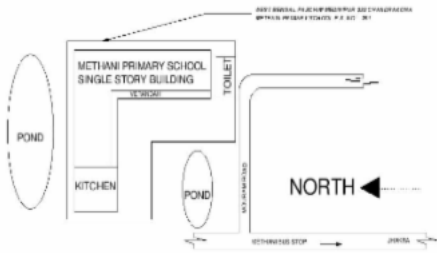

নির্বাচক নিবন্ধন আধিকারিকের স্বাক্ষর

Nazri Naksha

Google Map View

Polling Station Building Front View

Polling Station Front View

Cad View

Key MAP View

বিধানসভা নির্বাচনক্ষেত্রের নং, নাম : 232-চন্দ্রকোণা
ভাগ নং, নাম : 1-কেঁচকাপুর মেঠানীমন্ডল পাড়া