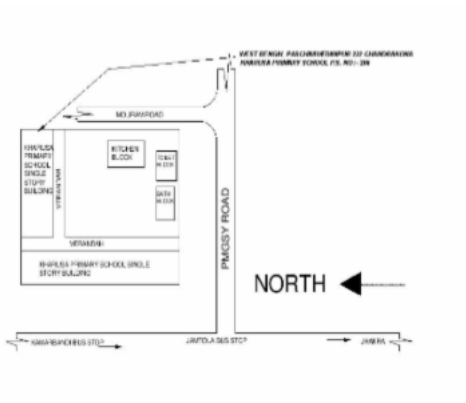

নির্বাচক নিবন্ধন আধিকারিকের স্বাক্ষর

Nazri Naksha

Google Map View

Polling Station Building Front View

Polling Station Front View

Cad View

Key MAP View

1 নাম : অনিমা আদক স্বামীর নাম: নিতাই আদক বাড়ির নং : n0045 বয়স : 70 লিঙ্গ : মহিলা ফটো উপলব্ধ	WB/28/196/501320	2 নাম : দেবমাল্য আদক স্বামীর নাম: প্রভাত আদক বাড়ির নং : n0045 বয়স : 31 লিঙ্গ : পুরুষ ফটো উপলব্ধ	WUQ1854561	3 নাম : চম্পা আদক স্বামীর নাম: প্রভাত আদক বাড়ির নং : n0045 বয়স : 59 লিঙ্গ : মহিলা ফটো উপলব্ধ	FVZ2390250
4 নাম : প্রভাত আদক পিতার নাম: লক্ষ্মন চন্দ্র আদক বাড়ির নং : n0045 বয়স : 63 লিঙ্গ : পুরুষ ফটো উপলব্ধ	WUQ2593614	5 নাম : উর্মিলা মন্ডল আদক স্বামীর নাম: দেবমাল্য আদক বাড়ির নং : n0045 বয়স : 32 লিঙ্গ : মহিলা ফটো উপলব্ধ	ITG1617901	6 নাম : দুর্বা আদক পিতার নাম: রঞ্জন আদক বাড়ির নং : এন0045 বয়স : 23 লিঙ্গ : মহিলা ফটো উপলব্ধ	WUQ2795508
7 নাম : রঞ্জন আদক পিতার নাম: তারাপদ আদক বাড়ির নং : n0045 বয়স : 55 লিঙ্গ : পুরুষ ফটো উপলব্ধ	WUQ2735843	8 নাম : জয়শ্রী আদক স্বামীর নাম: রঞ্জন আদক বাড়ির নং : n0045 বয়স : 48 লিঙ্গ : মহিলা ফটো উপলব্ধ	JYJ1324672	9 নাম : সম্পা আদক পিতার নাম: নিতাই আদক বাড়ির নং : n0045 বয়স : 43 লিঙ্গ : মহিলা ফটো উপলব্ধ	WUQ1541952
10 নাম : সরস্বতী কুন্ডু স্বামীর নাম: উত্তম কুন্ডু বাড়ির নং : n0105 বয়স : 48 লিঙ্গ : মহিলা ফটো উপলব্ধ	FVZ1460161	11 নাম : উত্তম কুন্ডু পিতার নাম: শচীনাথ কুন্ডু বাড়ির নং : n0105 বয়স : 53 লিঙ্গ : পুরুষ ফটো উপলব্ধ	WUQ1542224	12 নাম : তারা কুন্ডু পিতার নাম: উত্তম কুন্ডু বাড়ির নং : খারুসা বয়স : 20 লিঙ্গ : মহিলা ফটো উপলব্ধ	WUQ3054392
13 নাম : সন্দীপ চৌধুরী পিতার নাম: আশীষ চৌধুরী বাড়ির নং : n0084 বয়স : 31 লিঙ্গ : পুরুষ ফটো উপলব্ধ	WUQ1763069	14 নাম : পম্পা কোটাল স্বামীর নাম: শুকদেব কোটাল বাড়ির নং : n0084 বয়স : 38 লিঙ্গ : মহিলা ফটো উপলব্ধ	WUQ1542117	15 নাম : শুকদেব কোটাল পিতার নাম: বিশ্বনাথ কোটাল বাড়ির নং : n0084 বয়স : 37 লিঙ্গ : পুরুষ ফটো উপলব্ধ	WUQ1542125
16 নাম : রীনা কোটাল স্বামীর নাম: অনিল কোটাল বাড়ির নং : n0084 বয়স : 38 লিঙ্গ : মহিলা ফটো উপলব্ধ	WUQ1542133	17 নাম : শতদল কোটাল স্বামীর নাম: বিশ্বনাথ কোটাল বাড়ির নং : n0084 বয়স : 55 লিঙ্গ : মহিলা ফটো উপলব্ধ	WB/28/196/501061	18 নাম : লক্ষী কোটাল স্বামীর নাম: শম্ভু কোটাল বাড়ির নং : n0083 বয়স : 38 লিঙ্গ : মহিলা ফটো উপলব্ধ	FVZ2470474
19 নাম : শম্ভু কোটাল পিতার নাম: কিশ্ত কোটাল বাড়ির নং : n0083 বয়স : 39 লিঙ্গ : পুরুষ ফটো উপলব্ধ	FVZ2470466	20 নাম : মামনি কোটাল স্বামীর নাম: শিব কোটাল বাড়ির নং : n0083 বয়স : 35 লিঙ্গ : মহিলা ফটো উপলব্ধ	WUQ1542109	21 নাম : শিব কোটাল পিতার নাম: কৃষ্ণ কোটাল বাড়ির নং : n0083 বয়স : 45 লিঙ্গ : পুরুষ ফটো উপলব্ধ	FVZ2390771
22 নাম : শেফালী কোটাল স্বামীর নাম: কৃষ্ণ কোটাল বাড়ির নং : n0083 বয়স : 55 লিঙ্গ : মহিলা ফটো উপলব্ধ	WB/28/196/501063	23 নাম : গোবিন্দ কোটাল পিতার নাম: অনিল কোটাল বাড়ির নং : এন0084 বয়স : 22 লিঙ্গ : পুরুষ ফটো উপলব্ধ	WUQ2927341	24 নাম : অনিল চন্দ্র কোটাল পিতার নাম: বিশ্বনাথ কোটাল বাড়ির নং : n0084 বয়স : 40 লিঙ্গ : পুরুষ ফটো উপলব্ধ	FVZ2176907
25 নাম : কার্তিক কোটাল পিতার নাম: শুকদেব কোটাল বাড়ির নং : খারুসা বয়স : 20 লিঙ্গ : পুরুষ ফটো উপলব্ধ	WUQ3080710	26 নাম : সুভাষ চন্দ্র কোটাল পিতার নাম: অনিল কোটাল বাড়ির নং : খারুসা বয়স : 20 লিঙ্গ : পুরুষ ফটো উপলব্ধ	WUQ3081122	27 নাম : দোলা খামরুই স্বামীর নাম: স্বরূপ খামরুই বাড়ির নং : এন0024 বয়স : 33 লিঙ্গ : মহিলা ফটো উপলব্ধ	WUQ2041655
28 নাম : অনিমেষ্ণ খামরুই পিতার নাম: সুশান্ত খামরুই বাড়ির নং : n00138 বয়স : 21 লিঙ্গ : পুরুষ ফটো উপলব্ধ	WUQ2926590	29 নাম : তন্ময় খামরুই পিতার নাম: বৃধা খামরুই বাড়ির নং : এন0010 বয়স : 21 লিঙ্গ : পুরুষ ফটো উপলব্ধ	WUQ2925543	30 নাম : মুনমুন খামরুই স্বামীর নাম: সঞ্জয় খামরুই বাড়ির নং : n0138 বয়স : 27 লিঙ্গ : মহিলা ফটো উপলব্ধ	WUQ2277234