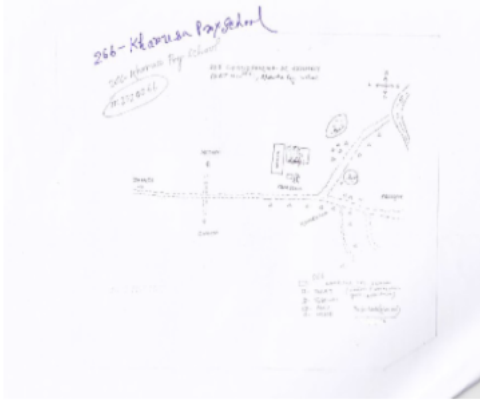

Nazri Naksha