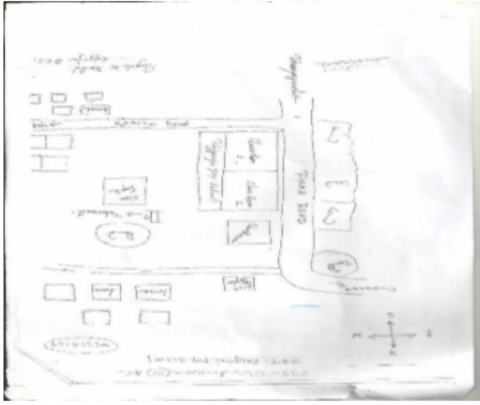

Nazri Naksha