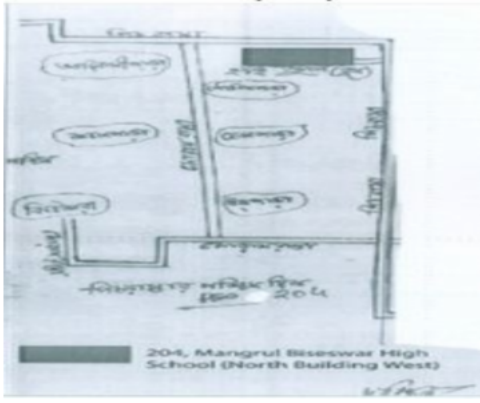

নির্বাচক নিবন্ধন আধিকারিকের স্বাক্ষর

Nazri Naksha

Google Map View

Polling Station Building Front View

Polling Station Front View

Cad View

Key MAP View

1 নাম : ইন্দ্রানী প্রামাণিক (মন্ডল) স্বামীর নাম: দীপঙ্কর মন্ডল বাড়ির নং : n0237 বয়স : 31 লিঙ্গ : মহিলা	WUQ2213395 ফটো উপলব্ধ	2 নাম : কেয়া ষোড়ই (মাইতি) স্বামীর নাম: অর্পণ মাইতি বাড়ির নং : n0238 বয়স : 30 লিঙ্গ : মহিলা	WUQ2213403 ফটো উপলব্ধ	3 নাম : প্রিয়ঙ্কা আদিত্য (মাইতি) স্বামীর নাম: তাপস মাইতি বাড়ির নং : n0233 বয়স : 29 লিঙ্গ : মহিলা	WUQ2213353 ফটো উপলব্ধ
4 নাম : বৃষ্টি আধিকারী স্বামীর নাম: সলিল আধিকারী বাড়ির নং : এন0156 বয়স : 23 লিঙ্গ : মহিলা	WUQ2752236 ফটো উপলব্ধ	5 নাম : শুভ আধিকারী পিতার নাম: লক্ষী নারায়ণ আধিকারী বাড়ির নং : n0209 বয়স : 29 লিঙ্গ : পুরুষ	WUQ2154722 ফটো উপলব্ধ	6 নাম : সন্দীপ আধিকারী পিতার নাম: রবীন্দ্র আধিকারী বাড়ির নং : N0203 বয়স : 24 লিঙ্গ : পুরুষ	WUQ2683431 ফটো উপলব্ধ
7 নাম : রাখী আধিকারী স্বামীর নাম: সমির আধিকারী বাড়ির নং : N0156 বয়স : 25 লিঙ্গ : মহিলা	WUQ2683415 ফটো উপলব্ধ	8 নাম : সায়েন আধিকারী পিতার নাম: লক্ষী নারায়ণ আধিকারী বাড়ির নং : এন0209 বয়স : 24 লিঙ্গ : পুরুষ	WUQ2752517 ফটো উপলব্ধ	9 নাম : সুদীপ্ত আধিকারী পিতার নাম: মোহন আধিকারী বাড়ির নং : এন0206 বয়স : 22 লিঙ্গ : পুরুষ	WUQ2950392 ফটো উপলব্ধ
10 নাম : মিতু আধিকারী স্বামীর নাম: মোহন আধিকারী বাড়ির নং : n0206 বয়স : 43 লিঙ্গ : মহিলা	FVZ2197739 ফটো উপলব্ধ	11 নাম : মোহন আধিকারী পিতার নাম: চিত্তরঞ্জন আধিকারী বাড়ির নং : n0206 বয়স : 47 লিঙ্গ : পুরুষ	FVZ1522044 ফটো উপলব্ধ	12 নাম : চিত্তরঞ্জন আধিকারী পিতার নাম: দেবেন্দ্র আধিকারী বাড়ির নং : n0206 বয়স : 63 লিঙ্গ : পুরুষ	WB/28/196/570509 ফটো উপলব্ধ
13 নাম : ভজহরি আধিকারী মায়ের নাম: গঙ্গা আধিকারী বাড়ির নং : n0205 বয়স : 37 লিঙ্গ : পুরুষ	WUQ1550425 ফটো উপলব্ধ	14 নাম : রীতা আধিকারী স্বামীর নাম: মঙ্গল আধিকারী বাড়ির নং : n0203 বয়স : 32 লিঙ্গ : মহিলা	WUQ1967561 ফটো উপলব্ধ	15 নাম : মঙ্গল আধিকারী মায়ের নাম: পুষ্প আধিকারী বাড়ির নং : n0203 বয়স : 38 লিঙ্গ : পুরুষ	FVZ2475739 ফটো উপলব্ধ
16 নাম : পৌরী আধিকারী স্বামীর নাম: রবীন্দ্র আধিকারী বাড়ির নং : n0203 বয়স : 43 লিঙ্গ : মহিলা	FVZ2197705 ফটো উপলব্ধ	17 নাম : রবীন্দ্র আধিকারী পিতার নাম: গুণধর আধিকারী বাড়ির নং : n0203 বয়স : 57 লিঙ্গ : পুরুষ	WB/28/196/570338 ফটো উপলব্ধ	18 নাম : মানসী আধিকারী স্বামীর নাম: লক্ষীকান্ত আধিকারী বাড়ির নং : n0203 বয়স : 33 লিঙ্গ : মহিলা	WUQ1859032 ফটো উপলব্ধ
19 নাম : লক্ষীকান্ত আধিকারী মায়ের নাম: পুষ্প আধিকারী বাড়ির নং : n0203 বয়স : 44 লিঙ্গ : পুরুষ	FVZ2411080 ফটো উপলব্ধ	20 নাম : পুষ্প আধিকারী স্বামীর নাম: গুণধর আধিকারী বাড়ির নং : n0203 বয়স : 74 লিঙ্গ : মহিলা	WB/28/196/570160 ফটো উপলব্ধ	21 নাম : সলিল আধিকারী পিতার নাম: বিশ্বনাথ আধিকারী বাড়ির নং : n0156 বয়স : 34 লিঙ্গ : পুরুষ	WUQ1550185 ফটো উপলব্ধ
22 নাম : রুমা আধিকারী স্বামীর নাম: ভজহরি আধিকারী বাড়ির নং : n0156 বয়স : 36 লিঙ্গ : মহিলা	WUQ1550797 ফটো উপলব্ধ	23 নাম : সরস্বতী আধিকারী স্বামীর নাম: প্রশান্ত আধিকারী বাড়ির নং : n0156 বয়স : 35 লিঙ্গ : মহিলা	WUQ1550714 ফটো উপলব্ধ	24 নাম : প্রশান্ত আধিকারী পিতার নাম: তারকনাথ আধিকারী বাড়ির নং : n0156 বয়স : 40 লিঙ্গ : পুরুষ	FVZ2475721 ফটো উপলব্ধ
25 নাম : স্বর্ণা (রায়) আধিকারী স্বামীর নাম: সুনীল আধিকারী বাড়ির নং : n0156 বয়স : 41 লিঙ্গ : মহিলা	WUQ1550482 ফটো উপলব্ধ	26 নাম : মায়্যা আধিকারী স্বামীর নাম: বৈদ্যনাথ আধিকারী বাড়ির নং : n0156 বয়স : 50 লিঙ্গ : মহিলা	WB/28/196/570651 ফটো উপলব্ধ	27 নাম : বৈদ্যনাথ আধিকারী পিতার নাম: গোবিন্দ আধিকারী বাড়ির নং : n0156 বয়স : 55 লিঙ্গ : পুরুষ	WB/28/196/570587 ফটো উপলব্ধ
28 নাম : সমীর আধিকারী পিতার নাম: নিমাই আধিকারী বাড়ির নং : n0156 বয়স : 30 লিঙ্গ : পুরুষ	WUQ1967496 ফটো উপলব্ধ	29 নাম : অর্ণনা আধিকারী স্বামীর নাম: নিমাই আধিকারী বাড়ির নং : n0156 বয়স : 53 লিঙ্গ : মহিলা	WB/28/196/570443 ফটো উপলব্ধ	30 নাম : নিমাই আধিকারী পিতার নাম: গোবিন্দ আধিকারী বাড়ির নং : n0156 বয়স : 59 লিঙ্গ : পুরুষ	WB/28/196/570215 ফটো উপলব্ধ