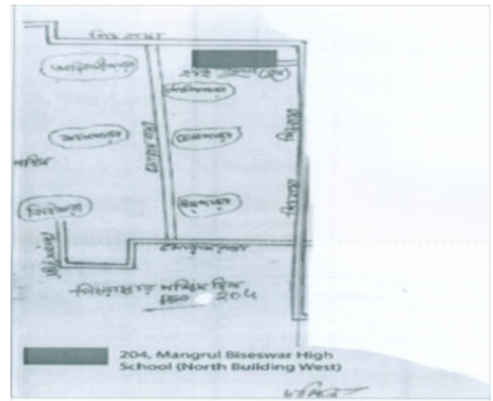

নির্বাচক নিবন্ধন আধিকারিকের স্বাক্ষর

Nazri Naksha

Google Map View

Polling Station Building Front View

Polling Station Front View

Cad View

Key MAP View

1 নাম : ইন্দ্রানী প্রামাণিক (মন্ডল) স্বামীর নাম: দীপঙ্কর মন্ডল বাড়ির নং : n0237 বয়স : 31 লিঙ্গ : মহিলা	WUQ2213395 ফটো উপলব্ধ	2 নাম : কেয়া ষোড়ই (মাইতি) স্বামীর নাম: অর্পণ মাইতি বাড়ির নং : n0238 বয়স : 30 লিঙ্গ : মহিলা	WUQ2213403 ফটো উপলব্ধ	3 নাম : প্রিয়ঙ্কা আদিত্য (মাইতি) স্বামীর নাম: তাপস মাইতি বাড়ির নং : n0233 বয়স : 29 লিঙ্গ : মহিলা	WUQ2213353 ফটো উপলব্ধ
4 নাম : বৃষ্টি আধিকারী স্বামীর নাম: সলিল আধিকারী বাড়ির নং : এন0156 বয়স : 23 লিঙ্গ : মহিলা	WUQ2752236 ফটো উপলব্ধ	5 নাম : শুভ আধিকারী পিতার নাম: লক্ষী নারায়ণ আধিকারী বাড়ির নং : n0209 বয়স : 29 লিঙ্গ : পুরুষ	WUQ2154722 ফটো উপলব্ধ	6 নাম : সন্দীপ আধিকারী পিতার নাম: রবীন্দ্র আধিকারী বাড়ির নং : N0203 বয়স : 24 লিঙ্গ : পুরুষ	WUQ2683431 ফটো উপলব্ধ
7 নাম : রাখী আধিকারী স্বামীর নাম: সমির আধিকারী বাড়ির নং : N0156 বয়স : 25 লিঙ্গ : মহিলা	WUQ2683415 ফটো উপলব্ধ	8 নাম : সায়েন আধিকারী পিতার নাম: লক্ষী নারায়ণ আধিকারী বাড়ির নং : এন0209 বয়স : 24 লিঙ্গ : পুরুষ	WUQ2752517 ফটো উপলব্ধ	9 নাম : সুদীপ্ত আধিকারী পিতার নাম: মোহন আধিকারী বাড়ির নং : এন0206 বয়স : 22 লিঙ্গ : পুরুষ	WUQ2950392 ফটো উপলব্ধ
10 নাম : মিতু আধিকারী স্বামীর নাম: মোহন আধিকারী বাড়ির নং : n0206 বয়স : 43 লিঙ্গ : মহিলা	FVZ2197739 ফটো উপলব্ধ	11 নাম : মোহন আধিকারী পিতার নাম: চিত্তরঞ্জন আধিকারী বাড়ির নং : n0206 বয়স : 47 লিঙ্গ : পুরুষ	FVZ1522044 ফটো উপলব্ধ	12 নাম : চিত্তরঞ্জন আধিকারী পিতার নাম: দেবেন্দ্র আধিকারী বাড়ির নং : n0206 বয়স : 63 লিঙ্গ : পুরুষ	WB/28/196/570509 ফটো উপলব্ধ
13 নাম : ভজহরি আধিকারী মায়ের নাম: গঙ্গা আধিকারী বাড়ির নং : n0205 বয়স : 37 লিঙ্গ : পুরুষ	WUQ1550425 ফটো উপলব্ধ	14 নাম : রীতা আধিকারী স্বামীর নাম: মঙ্গল আধিকারী বাড়ির নং : n0203 বয়স : 32 লিঙ্গ : মহিলা	WUQ1967561 ফটো উপলব্ধ	15 নাম : মঙ্গল আধিকারী মায়ের নাম: পুষ্প আধিকারী বাড়ির নং : n0203 বয়স : 38 লিঙ্গ : পুরুষ	FVZ2475739 ফটো উপলব্ধ
16 নাম : পৌরী আধিকারী স্বামীর নাম: রবীন্দ্র আধিকারী বাড়ির নং : n0203 বয়স : 43 লিঙ্গ : মহিলা	FVZ2197705 ফটো উপলব্ধ	17 নাম : রবীন্দ্র আধিকারী পিতার নাম: গুণধর আধিকারী বাড়ির নং : n0203 বয়স : 57 লিঙ্গ : পুরুষ	WB/28/196/570338 ফটো উপলব্ধ	18 নাম : মানসী আধিকারী স্বামীর নাম: লক্ষীকান্ত আধিকারী বাড়ির নং : n0203 বয়স : 33 লিঙ্গ : মহিলা	WUQ1859032 ফটো উপলব্ধ
19 নাম : লক্ষীকান্ত আধিকারী মায়ের নাম: পুষ্প আধিকারী বাড়ির নং : n0203 বয়স : 44 লিঙ্গ : পুরুষ	FVZ2411080 ফটো উপলব্ধ	20 নাম : পুষ্প আধিকারী স্বামীর নাম: গুণধর আধিকারী বাড়ির নং : n0203 বয়স : 74 লিঙ্গ : মহিলা	WB/28/196/570160 ফটো উপলব্ধ	21 নাম : সলিল আধিকারী পিতার নাম: বিশ্বনাথ আধিকারী বাড়ির নং : n0156 বয়স : 34 লিঙ্গ : পুরুষ	WUQ1550185 ফটো উপলব্ধ
22 নাম : রুমা আধিকারী স্বামীর নাম: ভজহরি আধিকারী বাড়ির নং : n0156 বয়স : 36 লিঙ্গ : মহিলা	WUQ1550797 ফটো উপলব্ধ	23 নাম : সরস্বতী আধিকারী স্বামীর নাম: প্রশান্ত আধিকারী বাড়ির নং : n0156 বয়স : 35 লিঙ্গ : মহিলা	WUQ1550714 ফটো উপলব্ধ	24 নাম : প্রশান্ত আধিকারী পিতার নাম: তারকনাথ আধিকারী বাড়ির নং : n0156 বয়স : 40 লিঙ্গ : পুরুষ	FVZ2475721 ফটো উপলব্ধ
25 নাম : স্বর্ণা (রায়) আধিকারী স্বামীর নাম: সুনীল আধিকারী বাড়ির নং : n0156 বয়স : 41 লিঙ্গ : মহিলা	WUQ1550482 ফটো উপলব্ধ	26 নাম : মায়্যা আধিকারী স্বামীর নাম: বৈদ্যনাথ আধিকারী বাড়ির নং : n0156 বয়স : 50 লিঙ্গ : মহিলা	WB/28/196/570651 ফটো উপলব্ধ	27 নাম : বৈদ্যনাথ আধিকারী পিতার নাম: গোবিন্দ আধিকারী বাড়ির নং : n0156 বয়স : 55 লিঙ্গ : পুরুষ	WB/28/196/570587 ফটো উপলব্ধ
28 নাম : সমীর আধিকারী পিতার নাম: নিমাই আধিকারী বাড়ির নং : n0156 বয়স : 30 লিঙ্গ : পুরুষ	WUQ1967496 ফটো উপলব্ধ	29 নাম : অর্ণনা আধিকারী স্বামীর নাম: নিমাই আধিকারী বাড়ির নং : n0156 বয়স : 53 লিঙ্গ : মহিলা	WB/28/196/570443 ফটো উপলব্ধ	30 নাম : নিমাই আধিকারী পিতার নাম: গোবিন্দ আধিকারী বাড়ির নং : n0156 বয়স : 59 লিঙ্গ : পুরুষ	WB/28/196/570215 ফটো উপলব্ধ