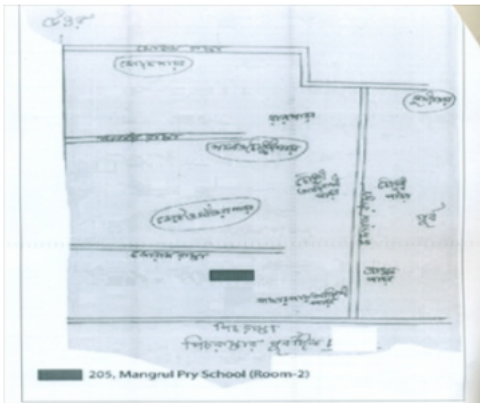

নির্বাচক নিবন্ধন আধিকারিকের স্বাক্ষর

Nazri Naksha

Google Map View

Polling Station Building Front View

Polling Station Front View

Cad View

Key MAP View

বিধানসভা নির্বাচনক্ষেত্রের নং, নাম : 232-চন্দ্রকোণা
ভাগ নং, নাম : 1-কুলদহ(রামপাঁজার বাড়ীহইতে উত্তরপাড়া)