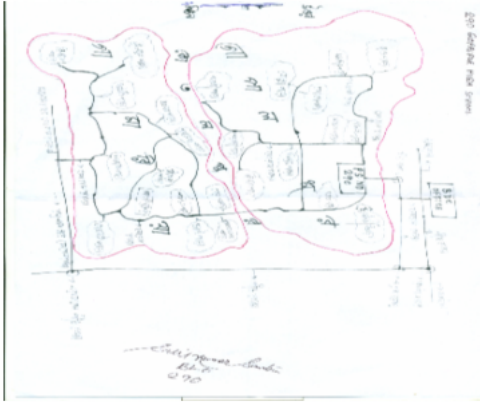

নির্বাচক নিবন্ধন আধিকারিকের স্বাক্ষর

Nazri Naksha

Google Map View

Polling Station Building Front View

Polling Station Front View

Cad View

Key MAP View

1 নাম : সেখ আফজেল আলি পিতার নাম : জমিরুদ্দিন আলি বাড়ির নং : n0142 বয়স : 73 লিঙ্গ : পুরুষ	WB/28/196/597396	ফটো উপলব্ধ	2 নাম : খালেদা বেগম স্বামীর নাম : সেখ আফজেল আলি বাড়ির নং : n0142 বয়স : 69 লিঙ্গ : মহিলা	WB/28/196/597384	ফটো উপলব্ধ	3 নাম : রোজিনা বিবি স্বামীর নাম : সেখ মহব্বত আলি বাড়ির নং : n0122 বয়স : 39 লিঙ্গ : মহিলা	FVZ2478436	ফটো উপলব্ধ
4 নাম : মহব্বত আলি পিতার নাম : সেখ জয়নাল আলি বাড়ির নং : n0122 বয়স : 45 লিঙ্গ : পুরুষ	FVZ2418960	ফটো উপলব্ধ	5 নাম : জয়নাল আলি পিতার নাম : মাসেদ আলি বাড়ির নং : n0122 বয়স : 65 লিঙ্গ : পুরুষ	FVZ1590355	ফটো উপলব্ধ	6 নাম : সাইরা বিবি পিতার নাম : মুরসেদ আলি বাড়ির নং : n0120 বয়স : 36 লিঙ্গ : মহিলা	WUQ1555762	ফটো উপলব্ধ
7 নাম : মনিরা বিবি স্বামীর নাম : মেহেবুল আলি বাড়ির নং : n0120 বয়স : 35 লিঙ্গ : মহিলা	WUQ1556141	ফটো উপলব্ধ	8 নাম : মুর্শিদা খাতুন পিতার নাম : মুরসেদ আলি বাড়ির নং : n0120 বয়স : 45 লিঙ্গ : মহিলা	WUQ1556133	ফটো উপলব্ধ	9 নাম : পারভীন সুলতানা স্বামীর নাম : সাইফুল আলি বাড়ির নং : n0120 বয়স : 31 লিঙ্গ : মহিলা	WUQ2064715	ফটো উপলব্ধ
10 নাম : সাইফুল আলি পিতার নাম : মুরশেদ আলি বাড়ির নং : n0120 বয়স : 35 লিঙ্গ : পুরুষ	WUQ1688852	ফটো উপলব্ধ	11 নাম : মেহেরজান বিবি স্বামীর নাম : মুরশেদ আলি বাড়ির নং : n0120 বয়স : 63 লিঙ্গ : মহিলা	WB/28/196/597418	ফটো উপলব্ধ	12 নাম : সেখ মুরশেদ আলি পিতার নাম : সেখ অসিমুদ্দিন বাড়ির নং : n0120 বয়স : 71 লিঙ্গ : পুরুষ	WB/28/196/597392	ফটো উপলব্ধ
13 নাম : রুপজান বিবি স্বামীর নাম : সেখ হানিফ আলি বাড়ির নং : n0107 বয়স : 30 লিঙ্গ : মহিলা	WUQ1969765	ফটো উপলব্ধ	14 নাম : হামিদুল আলি পিতার নাম : সেখ সফিদুল আলি বাড়ির নং : n0107 বয়স : 29 লিঙ্গ : পুরুষ	WUQ1969625	ফটো উপলব্ধ	15 নাম : হানিফ আলি পিতার নাম : সফিজুল আলি সেখ বাড়ির নং : n0107 বয়স : 31 লিঙ্গ : পুরুষ	WUQ1861475	ফটো উপলব্ধ
16 নাম : আঙ্গুরা বিবি স্বামীর নাম : সেখ মজিবুল আলি বাড়ির নং : n0107 বয়স : 39 লিঙ্গ : মহিলা	FVZ2419661	ফটো উপলব্ধ	17 নাম : সারিনা বেগম স্বামীর নাম : সেখ মফিজুল আলি বাড়ির নং : n0107 বয়স : 40 লিঙ্গ : মহিলা	WUQ1556158	ফটো উপলব্ধ	18 নাম : সেখ মাজিবুল আলি মায়ের নাম : সোফিয়া বিবি বাড়ির নং : n0107 বয়স : 44 লিঙ্গ : পুরুষ	WUQ1688407	ফটো উপলব্ধ
19 নাম : হালিমা বিবি স্বামীর নাম : সফিজুল আলি বাড়ির নং : n0107 বয়স : 50 লিঙ্গ : মহিলা	WB/28/196/597124	ফটো উপলব্ধ	20 নাম : মফিজুল আলি পিতার নাম : আকবর আলি বাড়ির নং : n0107 বয়স : 50 লিঙ্গ : পুরুষ	WB/28/196/597552	ফটো উপলব্ধ	21 নাম : সফিজুল আলি পিতার নাম : আকবর আলি বাড়ির নং : n0107 বয়স : 53 লিঙ্গ : পুরুষ	WB/28/196/597371	ফটো উপলব্ধ
22 নাম : সপিয়া বিবি স্বামীর নাম : সফির আলি বাড়ির নং : n0107 বয়স : 69 লিঙ্গ : মহিলা	WB/28/196/597123	ফটো উপলব্ধ	23 নাম : শওকত আলি সেখ পিতার নাম : গিয়াসুদ্দিন আলি বাড়ির নং : n0129 বয়স : 70 লিঙ্গ : পুরুষ	WB/28/196/597069	ফটো উপলব্ধ	24 নাম : সেখ সাকির আলি পিতার নাম : সেখ সাজেদ আলি বাড়ির নং : n0123 বয়স : 33 লিঙ্গ : পুরুষ	WUQ2064665	ফটো উপলব্ধ
25 নাম : সেখ তাবারক আলি পিতার নাম : অজেত আলি বাড়ির নং : n0123 বয়স : 34 লিঙ্গ : পুরুষ	WUQ1556067	ফটো উপলব্ধ	26 নাম : আসেকা বিবি স্বামীর নাম : মোবারক আলি বাড়ির নং : n0123 বয়স : 35 লিঙ্গ : মহিলা	WUQ1688696	ফটো উপলব্ধ	27 নাম : সেখ মোবারক আলি পিতার নাম : অজেদ আলি বাড়ির নং : n0123 বয়স : 38 লিঙ্গ : পুরুষ	FVZ2589992	ফটো উপলব্ধ
28 নাম : হালিমা বিবি স্বামীর নাম : সফির আলি বাড়ির নং : n0123 বয়স : 48 লিঙ্গ : মহিলা	FVZ1590363	ফটো উপলব্ধ	29 নাম : রুকিয়া বিবি স্বামীর নাম : সাবের আলি বাড়ির নং : n0123 বয়স : 50 লিঙ্গ : মহিলা	WB/28/196/597455	ফটো উপলব্ধ	30 নাম : সেখ রমজান আলি পিতার নাম : সেখ মতিউরহমান বাড়ির নং : n0123 বয়স : 52 লিঙ্গ : পুরুষ	WUQ3133220	ফটো উপলব্ধ