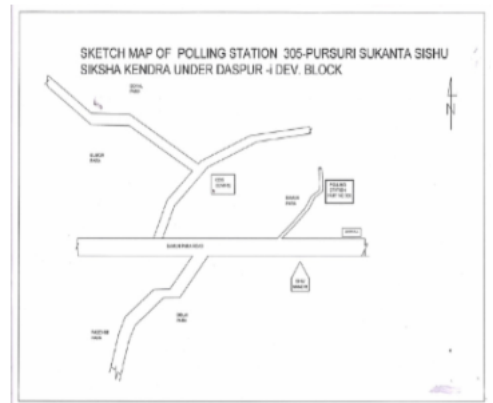

নির্বাচক নিবন্ধন আধিকারিকের স্বাক্ষর

Nazri Naksha

Google Map View

Polling Station Building Front View

Polling Station Front View

Cad View

Key MAP View

1 নাম : জ্যোতিনী কলামুড়ি স্বামীর নাম : জীতেন কলামুড়ি বাড়ির নং : n0165 বয়স : 67 লিঙ্গ : মহিলা ফটো উপলব্ধ	WB/29/219/543583	2 নাম : বিশ্বজিত কারফা পিতার নাম : রবী কারফা বাড়ির নং : N0139 বয়স : 26 লিঙ্গ : পুরুষ ফটো উপলব্ধ	WUQ2326536	3 নাম : পুতুল কারফা স্বামীর নাম : মধুসূদন কারফা বাড়ির নং : N0130 বয়স : 27 লিঙ্গ : মহিলা ফটো উপলব্ধ	WUQ2326684
4 নাম : মধুসূদন কারফা পিতার নাম : গজেন্দ্র কারফা বাড়ির নং : N0130 বয়স : 28 লিঙ্গ : পুরুষ ফটো উপলব্ধ	WUQ2326692	5 নাম : প্রিয়ান্বিতা কারফা স্বামীর নাম : জীতেন কারফা বাড়ির নং : এন0137 বয়স : 27 লিঙ্গ : মহিলা ফটো উপলব্ধ	WUQ2412773	6 নাম : তন্ময় কারফা পিতার নাম : দীপক কারফা বাড়ির নং : এন0136 বয়স : 22 লিঙ্গ : পুরুষ ফটো উপলব্ধ	WUQ2902609
7 নাম : খুকুমনি কারফা স্বামীর নাম : বিশ্বজিত কারফা বাড়ির নং : এন0139 বয়স : 22 লিঙ্গ : মহিলা ফটো উপলব্ধ	WUQ2903201	8 নাম : অমর কারফা পিতার নাম : বিমল কারফা বাড়ির নং : পাট নং 303 বয়স : 23 লিঙ্গ : পুরুষ ফটো উপলব্ধ	WUQ2918456	9 নাম : শুভদ্বীপ কারফা পিতার নাম : দিনেশ কারফা বাড়ির নং : পাট নং 303 বয়স : 22 লিঙ্গ : পুরুষ ফটো উপলব্ধ	WUQ2918464
10 নাম : মানিক কারফা পিতার নাম : তুলসী কারফা বাড়ির নং : n0172 বয়স : 37 লিঙ্গ : পুরুষ ফটো উপলব্ধ	KKW2672897	11 নাম : কানাই কারফা পিতার নাম : গঙ্গারাম কারফা বাড়ির নং : n0107 বয়স : 56 লিঙ্গ : পুরুষ ফটো উপলব্ধ	WB/29/219/543172	12 নাম : ছায়া কারফা স্বামীর নাম : কানাই কারফা বাড়ির নং : n0107 বয়স : 53 লিঙ্গ : মহিলা ফটো উপলব্ধ	WB/29/219/543447
13 নাম : উৎপল কারফা পিতার নাম : কানাই কারফা বাড়ির নং : n0107 বয়স : 31 লিঙ্গ : পুরুষ ফটো উপলব্ধ	WUQ2065530	14 নাম : সুপ্রিয়া কারফা পিতার নাম : কানাই কারফা বাড়ির নং : এন0107 বয়স : 20 লিঙ্গ : মহিলা ফটো উপলব্ধ	WUQ3052248	15 নাম : চন্দন কারফা পিতার নাম : বিমল কারফা বাড়ির নং : এন0138 বয়স : 25 লিঙ্গ : পুরুষ ফটো উপলব্ধ	WUQ2407682
16 নাম : সুকি কারফা স্বামীর নাম : গজেন্দ্র কারফা বাড়ির নং : n0130 বয়স : 65 লিঙ্গ : মহিলা ফটো উপলব্ধ	WUQ2578185	17 নাম : লক্ষ্মী কারফা স্বামীর নাম : গজেন্দ্র কারফা বাড়ির নং : n0130 বয়স : 50 লিঙ্গ : মহিলা ফটো উপলব্ধ	WUQ2578169	18 নাম : পঞ্চমী কারফা স্বামীর নাম : গোপাল কারফা বাড়ির নং : n0136 বয়স : 66 লিঙ্গ : মহিলা ফটো উপলব্ধ	WB/29/219/543755
19 নাম : দীলিপ কারফা পিতার নাম : গোপাল কারফা বাড়ির নং : n0136 বয়স : 51 লিঙ্গ : পুরুষ ফটো উপলব্ধ	WB/29/219/543134	20 নাম : অলিপ কারফা পিতার নাম : গোপাল কারফা বাড়ির নং : n0136 বয়স : 40 লিঙ্গ : পুরুষ ফটো উপলব্ধ	KKW2515559	21 নাম : দীপক কারফা পিতার নাম : গোপাল কারফা বাড়ির নং : n0136 বয়স : 38 লিঙ্গ : পুরুষ ফটো উপলব্ধ	WUQ1370857
22 নাম : লীলা কারফা স্বামীর নাম : দীপক কারফা বাড়ির নং : n0136 বয়স : 39 লিঙ্গ : মহিলা ফটো উপলব্ধ	KKW2672913	23 নাম : চিন্ময় কারফা পিতার নাম : দীপক কারফা বাড়ির নং : এন0136 বয়স : 20 লিঙ্গ : পুরুষ ফটো উপলব্ধ	WUQ3049053	24 নাম : সুনীল কারফা পিতার নাম : কান্তিক কারফা বাড়ির নং : n0137 বয়স : 58 লিঙ্গ : পুরুষ ফটো উপলব্ধ	WB/29/219/543038
25 নাম : মনসা কারফা স্বামীর নাম : সুনীল কারফা বাড়ির নং : n0137 বয়স : 50 লিঙ্গ : মহিলা ফটো উপলব্ধ	WB/29/219/543746	26 নাম : উপেন কারফা পিতার নাম : সুনীল কারফা বাড়ির নং : n0137 বয়স : 32 লিঙ্গ : পুরুষ ফটো উপলব্ধ	WUQ1863398	27 নাম : রিঙ্কু কারফা স্বামীর নাম : উপেন কারফা বাড়ির নং : n0137 বয়স : 31 লিঙ্গ : মহিলা ফটো উপলব্ধ	WUQ1863380
28 নাম : দীনেশ কারফা পিতার নাম : গনেশ কারফা বাড়ির নং : n0137 বয়স : 48 লিঙ্গ : পুরুষ ফটো উপলব্ধ	KKW1417799	29 নাম : ঝর্ণা কারফা স্বামীর নাম : দীনেশ কারফা বাড়ির নং : n0137 বয়স : 42 লিঙ্গ : মহিলা ফটো উপলব্ধ	KKW2232858	30 নাম : সুশান্ত কারফা স্বামীর নাম : গীতা কারফা বাড়ির নং : n0137 বয়স : 38 লিঙ্গ : পুরুষ ফটো উপলব্ধ	WUQ1370956