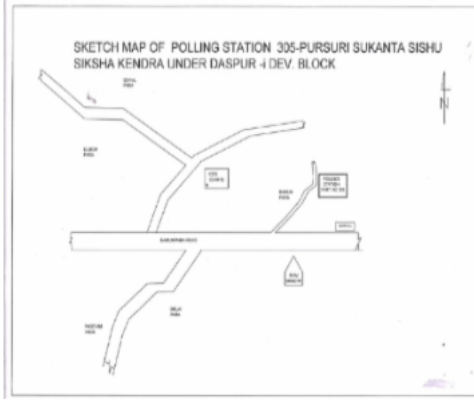

Nazri Naksha