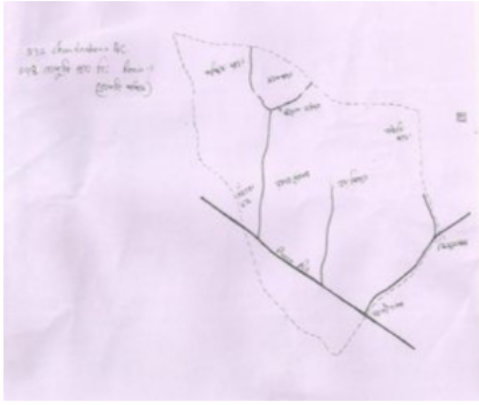

Nazri Naksha