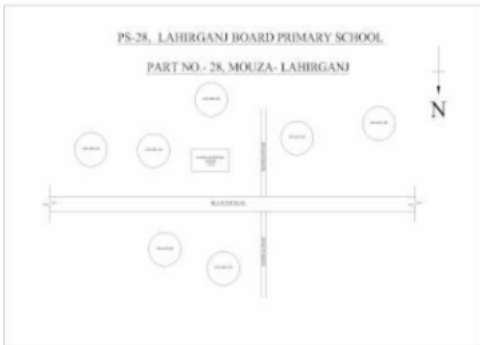

নির্বাচক নিবন্ধন আধিকারিকের স্বাক্ষর

Nazri Naksha

Google Map View

Polling Station Building Front View

Polling Station Front View

Cad View

Key MAP View

1 নাম : ডোনা মল্লিক পিতার নাম : মঞ্জুর মল্লিক বাড়ির নং : n0025 বয়স : 34 লিঙ্গ : মহিলা	WUQ1403898 ফটো উপলব্ধ	2 নাম : সুলতানা পারভিন স্বামীর নাম : সুরোজ সেখ বাড়ির নং : n0119 বয়স : 41 লিঙ্গ : মহিলা	WUQ2086106 ফটো উপলব্ধ	3 নাম : মোঃ সাবিনা খাতুন স্বামীর নাম : জুলাফিকার গায়েন বাড়ির নং : না বয়স : 33 লিঙ্গ : মহিলা	ASQ1517374 ফটো উপলব্ধ
4 নাম : সুরোজ সেখ পিতার নাম : সেখ সেরাজুল বাড়ির নং : n0119 বয়স : 32 লিঙ্গ : পুরুষ	WUQ1786136 ফটো উপলব্ধ	5 নাম : সাহানারা বিবি স্বামীর নাম : সেখ ঝাডু বাড়ির নং : n0126 বয়স : 40 লিঙ্গ : মহিলা	WUQ1714724 ফটো উপলব্ধ	6 নাম : মজাম মল্লিক পিতার নাম : মোঃ হুসাইন মল্লিক বাড়ির নং : n0025 বয়স : 66 লিঙ্গ : পুরুষ	WUQ2608917 ফটো উপলব্ধ
7 নাম : আলেয়া সুলতানা পিতার নাম : মহিউদ্দিন আহমেদ বাড়ির নং : n0025 বয়স : 66 লিঙ্গ : মহিলা	WUQ2608933 ফটো উপলব্ধ	8 নাম : রাজ কুমার আহমেদ পিতার নাম : মহিউদ্দিন আহমেদ বাড়ির নং : n0025 বয়স : 45 লিঙ্গ : পুরুষ	FVZ2234706 ফটো উপলব্ধ	9 নাম : সাজদা তবসুম স্বামীর নাম : রাজ কুমার আহমেদ বাড়ির নং : n0025 বয়স : 44 লিঙ্গ : মহিলা	WUQ1403872 ফটো উপলব্ধ
10 নাম : ওলাজ্জান বিবি স্বামীর নাম : মহব্বত খান বাড়ির নং : n0021 বয়স : 93 লিঙ্গ : মহিলা	WB/28/196/021210 ফটো উপলব্ধ	11 নাম : সেরাফত খান পিতার নাম : মহব্বত খান বাড়ির নং : n0021 বয়স : 77 লিঙ্গ : পুরুষ	WB/28/196/021248 ফটো উপলব্ধ	12 নাম : সুফিদুল খান পিতার নাম : সেরাফত খান বাড়ির নং : n0021 বয়স : 43 লিঙ্গ : পুরুষ	FVZ2013621 ফটো উপলব্ধ
13 নাম : আলকুমা বিবি স্বামীর নাম : সুফিদুল খান বাড়ির নং : n0021 বয়স : 38 লিঙ্গ : মহিলা	WUQ1626548 ফটো উপলব্ধ	14 নাম : মফিদুল খান পিতার নাম : সেরাফত খান বাড়ির নং : n0021 বয়স : 36 লিঙ্গ : পুরুষ	WUQ1626654 ফটো উপলব্ধ	15 নাম : সেখ আজহারুদ্দিন পিতার নাম : সেখ ঝাডু বাড়ির নং : n0125 বয়স : 27 লিঙ্গ : পুরুষ	WUQ2223014 ফটো উপলব্ধ
16 নাম : মুবাইয়া খাতুন পিতার নাম : সুইদুল গায়েন বাড়ির নং : n0026 বয়স : 26 লিঙ্গ : মহিলা	WUQ2679371 ফটো উপলব্ধ	17 নাম : সেখ ঝাডু পিতার নাম : সেখ রিয়াজুদ্দিন বাড়ির নং : n0125 বয়স : 46 লিঙ্গ : পুরুষ	WUQ1714716 ফটো উপলব্ধ	18 নাম : আবদুল্লা সেখ পিতার নাম : আজিজুল সেখ বাড়ির নং : n0128 বয়স : 26 লিঙ্গ : পুরুষ	WUQ1883636 ফটো উপলব্ধ
19 নাম : রহিমা বিবি স্বামীর নাম : মিন্টু মল্লিক বাড়ির নং : n0021 বয়স : 37 লিঙ্গ : মহিলা	WUQ1883818 ফটো উপলব্ধ	20 নাম : সখিনা খাতুন স্বামীর নাম : মহিউদ্দীন আহমেদ বাড়ির নং : n0025 বয়স : 81 লিঙ্গ : মহিলা	WUQ2736825 ফটো উপলব্ধ	21 নাম : আজিজুল সেখ পিতার নাম : খেলাফত সেখ বাড়ির নং : n0130 বয়স : 60 লিঙ্গ : পুরুষ	WUQ2736643 ফটো উপলব্ধ
22 নাম : ইমরান সেখ পিতার নাম : আজিজুল সেখ বাড়ির নং : n0130 বয়স : 30 লিঙ্গ : পুরুষ	WUQ1992965 ফটো উপলব্ধ	23 নাম : আসলিমা বিবি পিতার নাম : আল্লারাখা সেখ বাড়ির নং : n0122 বয়স : 56 লিঙ্গ : মহিলা	WUQ2073781 ফটো উপলব্ধ	24 নাম : শবনম বানু বিবি স্বামীর নাম : মফিদুল খান বাড়ির নং : n0117 বয়স : 34 লিঙ্গ : মহিলা	WUQ1403799 ফটো উপলব্ধ
25 নাম : হুসেন এস জুলাফিকার আলি খান পিতার নাম : মহম্মদ আলি খান বাড়ির নং : 28 বয়স : 39 লিঙ্গ : পুরুষ	FVZ2532679 ফটো উপলব্ধ	26 নাম : নাসিমা পারভিন স্বামীর নাম : ইসরাইল খান বাড়ির নং : 28 বয়স : 36 লিঙ্গ : মহিলা	ZYR1475144 ফটো উপলব্ধ	27 নাম : সেখ সেরাজুল পিতার নাম : খেলাফত সেখ বাড়ির নং : n0119 বয়স : 58 লিঙ্গ : পুরুষ	WUQ2608875 ফটো উপলব্ধ
28 নাম : ফরিদা বিবি স্বামীর নাম : সেরাজুল সেখ বাড়ির নং : n0120 বয়স : 50 লিঙ্গ : মহিলা	FVZ2025351 ফটো উপলব্ধ	29 নাম : আসমা খাতুন স্বামীর নাম : ইমরান সেখ বাড়ির নং : এন0130 বয়স : 24 লিঙ্গ : মহিলা	WUQ2799104 ফটো উপলব্ধ	30 নাম : জাহানারা বিবি স্বামীর নাম : আজিজুল সেখ বাড়ির নং : n0129 বয়স : 45 লিঙ্গ : মহিলা	WUQ2736692 ফটো উপলব্ধ