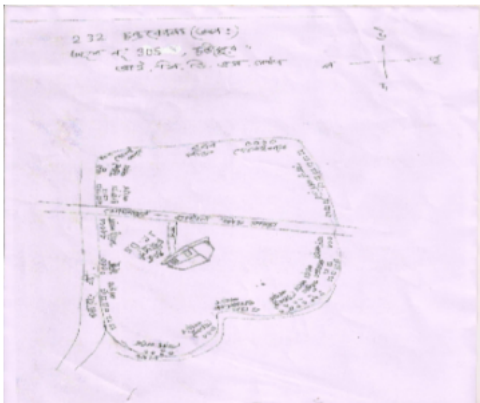

নির্বাচক নিবন্ধন আধিকারিকের স্বাক্ষর

Nazri Naksha

Google Map View

Polling Station Building Front View

Polling Station Front View

Cad View

Key MAP View

1 নাম : ওহিদন হোসেন স্বামীর নাম : ওহিদর হোসেন বাড়ির নং : n0035 বয়স : 80 লিঙ্গ : মহিলা	KKW2448595 ফটো উপলব্ধ	2 নাম : সাদ্দাম হোসেন পিতার নাম : তসয়ার হোসেন বাড়ির নং : n0035 বয়স : 34 লিঙ্গ : পুরুষ	WUQ1695626 ফটো উপলব্ধ	3 নাম : আনসারী সালাউদ্দিন আয়ুবী পিতার নাম : তসয়ার হোসেন বাড়ির নং : n0035 বয়স : 36 লিঙ্গ : পুরুষ	WUQ1372234 ফটো উপলব্ধ
4 নাম : রকিব হুসেন পিতার নাম : তসয়ার হোসেন বাড়ির নং : n0035 বয়স : 31 লিঙ্গ : পুরুষ	WUQ2161073 ফটো উপলব্ধ	5 নাম : সৌসনারা বেগম স্বামীর নাম : তসয়ার হোসেন বাড়ির নং : n0035 বয়স : 71 লিঙ্গ : মহিলা	WUQ2579837 ফটো উপলব্ধ	6 নাম : ফিরোজ আনসারী পিতার নাম : হারুন রসিদ বাড়ির নং : n0035 বয়স : 38 লিঙ্গ : পুরুষ	WUQ1566827 ফটো উপলব্ধ
7 নাম : জয়শ্রী বেরা (মাইতি) স্বামীর নাম : চন্দন বেরা বাড়ির নং : n0000 বয়স : 40 লিঙ্গ : মহিলা	LWJ2270429 ফটো উপলব্ধ	8 নাম : কল্যাণী করন স্বামীর নাম : কার্তিক করন বাড়ির নং : n0043 বয়স : 50 লিঙ্গ : মহিলা	KKW1420991 ফটো উপলব্ধ	9 নাম : রাকেশ করন পিতার নাম : কার্তিক করন বাড়ির নং : n0043 বয়স : 27 লিঙ্গ : পুরুষ	WUQ2285393 ফটো উপলব্ধ
E 10 নাম : অনন্ত সাগর করন পিতার নাম : সুবল করন বাড়ির নং : n0036 বয়স : 72 লিঙ্গ : পুরুষ	WUQ2813558 ফটো উপলব্ধ	11 নাম : সায়েন করণ পিতার নাম : গোপাল করণ বাড়ির নং : এন0043 বয়স : 26 লিঙ্গ : পুরুষ	WUQ2821122 ফটো উপলব্ধ	12 নাম : রুমা করন পিতার নাম : অনন্ত সাগর করন বাড়ির নং : n0036 বয়স : 42 লিঙ্গ : মহিলা	KKW2238798 ফটো উপলব্ধ
13 নাম : সুমিতা করন স্বামীর নাম : গনেশ চন্দ্র করন বাড়ির নং : n0043 বয়স : 45 লিঙ্গ : মহিলা	KKW1422609 ফটো উপলব্ধ	14 নাম : পারমিতা ভূঞা (করন) স্বামীর নাম : গোবিন্দ করন বাড়ির নং : n0043 বয়স : 45 লিঙ্গ : মহিলা	ODD1638162 ফটো উপলব্ধ	15 নাম : গোবিন্দ করন পিতার নাম : সুধীর করন বাড়ির নং : n0043 বয়স : 49 লিঙ্গ : পুরুষ	KKW1422617 ফটো উপলব্ধ
16 নাম : দিপালী করন স্বামীর নাম : গোপাল করন বাড়ির নং : n0043 বয়স : 47 লিঙ্গ : মহিলা	KKW1422591 ফটো উপলব্ধ	17 নাম : গনেশ করন পিতার নাম : সুধীর করন বাড়ির নং : n0043 বয়স : 54 লিঙ্গ : পুরুষ	WB/29/219/561602 ফটো উপলব্ধ	18 নাম : কার্তিক করন পিতার নাম : সুধীর করন বাড়ির নং : n0043 বয়স : 56 লিঙ্গ : পুরুষ	WB/29/219/561141 ফটো উপলব্ধ
19 নাম : তারকনাথ করন পিতার নাম : অনন্তসাগর করন বাড়ির নং : n0036 বয়স : 46 লিঙ্গ : পুরুষ	KKW1421452 ফটো উপলব্ধ	20 নাম : আল্পনা করন স্বামীর নাম : অনন্ত সাগর করন বাড়ির নং : n0036 বয়স : 64 লিঙ্গ : মহিলা	WB/29/219/561538 ফটো উপলব্ধ	21 নাম : শুভদীপ করন পিতার নাম : গনেশ করন বাড়ির নং : n0043 বয়স : 26 লিঙ্গ : পুরুষ	WUQ2340172 ফটো উপলব্ধ
22 নাম : অর্চিতা বাগ করণ স্বামীর নাম : তারকনাথ করণ বাড়ির নং : এন0036 বয়স : 32 লিঙ্গ : মহিলা	AEF1549286 ফটো উপলব্ধ	23 নাম : গোপাল করন পিতার নাম : সুধীর করন বাড়ির নং : n0043 বয়স : 52 লিঙ্গ : পুরুষ	WB/29/219/561193 ফটো উপলব্ধ	24 নাম : কমলা কোটাল স্বামীর নাম : শ্যামপদ কোটাল বাড়ির নং : n0028 বয়স : 65 লিঙ্গ : মহিলা	KKW1482462 ফটো উপলব্ধ
25 নাম : শ্যামপদ কোটাল পিতার নাম : যতীন্দ্র কোটাল বাড়ির নং : n0028 বয়স : 75 লিঙ্গ : পুরুষ	KKW1482454 ফটো উপলব্ধ	26 নাম : সুনিতা বায়েন মায়ের নাম : কাকালি বায়েন বাড়ির নং : এন0028 বয়স : 21 লিঙ্গ : মহিলা	WUQ2970341 ফটো উপলব্ধ	27 নাম : কাকলী বায়েন স্বামীর নাম : লক্ষীকান্ত বায়েন বাড়ির নং : n0028 বয়স : 41 লিঙ্গ : মহিলা	KKW2263291 ফটো উপলব্ধ
28 নাম : সজল ঘোড়াই পিতার নাম : খাঁদু ঘোড়াই বাড়ির নং : n0080 বয়স : 53 লিঙ্গ : পুরুষ	WB/29/219/561317 ফটো উপলব্ধ	29 নাম : বিনয় ঘোড়াই পিতার নাম : সজল ঘোড়াই বাড়ির নং : এন0080 বয়স : 25 লিঙ্গ : পুরুষ	WUQ2459931 ফটো উপলব্ধ	30 নাম : মুনমুন ঘোড়াই স্বামীর নাম : সঞ্জীব ঘোড়াই বাড়ির নং : এন0080 বয়স : 27 লিঙ্গ : মহিলা	WUQ2424661 ফটো উপলব্ধ