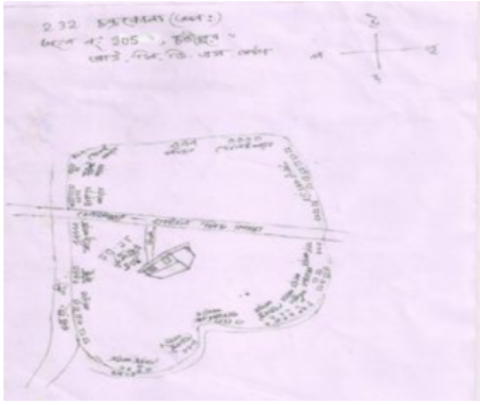

নির্বাচক নিবন্ধন আধিকারিকের স্বাক্ষর

Nazri Naksha

Google Map View

Polling Station Building Front View

Polling Station Front View

Cad View

Key MAP View

1 নাম : ওহিদন হোসেন স্বামীর নাম : ওহিদর হোসেন বাড়ির নং : n0035 বয়স : 80 লিঙ্গ : মহিলা	KKW2448595 ফটো উপলব্ধ	2 নাম : সাদ্দাম হোসেন পিতার নাম : তসয়ার হোসেন বাড়ির নং : n0035 বয়স : 34 লিঙ্গ : পুরুষ	WUQ1695626 ফটো উপলব্ধ	3 নাম : আনসারী সালাউদ্দিন আয়ুবী পিতার নাম : তসয়ার হোসেন বাড়ির নং : n0035 বয়স : 36 লিঙ্গ : পুরুষ	WUQ1372234 ফটো উপলব্ধ
4 নাম : রকিব হুসেন পিতার নাম : তসয়ার হোসেন বাড়ির নং : n0035 বয়স : 31 লিঙ্গ : পুরুষ	WUQ2161073 ফটো উপলব্ধ	5 নাম : সৌসনারা বেগম স্বামীর নাম : তসয়ার হোসেন বাড়ির নং : n0035 বয়স : 71 লিঙ্গ : মহিলা	WUQ2579837 ফটো উপলব্ধ	6 নাম : ফিরোজ আনসারী পিতার নাম : হারুন রসিদ বাড়ির নং : n0035 বয়স : 38 লিঙ্গ : পুরুষ	WUQ1566827 ফটো উপলব্ধ
7 নাম : জয়শ্রী বেরা (মাইতি) স্বামীর নাম : চন্দন বেরা বাড়ির নং : n0000 বয়স : 40 লিঙ্গ : মহিলা	LWJ2270429 ফটো উপলব্ধ	8 নাম : কল্যাণী করন স্বামীর নাম : কার্তিক করন বাড়ির নং : n0043 বয়স : 50 লিঙ্গ : মহিলা	KKW1420991 ফটো উপলব্ধ	9 নাম : রাকেশ করন পিতার নাম : কার্তিক করন বাড়ির নং : n0043 বয়স : 27 লিঙ্গ : পুরুষ	WUQ2285393 ফটো উপলব্ধ
E 10 নাম : অনন্ত সাগর করন পিতার নাম : সুবল করন বাড়ির নং : n0036 বয়স : 72 লিঙ্গ : পুরুষ	WUQ2813558 ফটো উপলব্ধ	11 নাম : সায়েন করণ পিতার নাম : গোপাল করণ বাড়ির নং : এন0043 বয়স : 26 লিঙ্গ : পুরুষ	WUQ2821122 ফটো উপলব্ধ	12 নাম : রুমা করন পিতার নাম : অনন্ত সাগর করন বাড়ির নং : n0036 বয়স : 42 লিঙ্গ : মহিলা	KKW2238798 ফটো উপলব্ধ
13 নাম : সুমিতা করন স্বামীর নাম : গনেশ চন্দ্র করন বাড়ির নং : n0043 বয়স : 45 লিঙ্গ : মহিলা	KKW1422609 ফটো উপলব্ধ	14 নাম : পারমিতা ভূঞা (করন) স্বামীর নাম : গোবিন্দ করন বাড়ির নং : n0043 বয়স : 45 লিঙ্গ : মহিলা	ODD1638162 ফটো উপলব্ধ	15 নাম : গোবিন্দ করন পিতার নাম : সুধীর করন বাড়ির নং : n0043 বয়স : 49 লিঙ্গ : পুরুষ	KKW1422617 ফটো উপলব্ধ
16 নাম : দিপালী করন স্বামীর নাম : গোপাল করন বাড়ির নং : n0043 বয়স : 47 লিঙ্গ : মহিলা	KKW1422591 ফটো উপলব্ধ	17 নাম : গনেশ করন পিতার নাম : সুধীর করন বাড়ির নং : n0043 বয়স : 54 লিঙ্গ : পুরুষ	WB/29/219/561602 ফটো উপলব্ধ	18 নাম : কার্তিক করন পিতার নাম : সুধীর করন বাড়ির নং : n0043 বয়স : 56 লিঙ্গ : পুরুষ	WB/29/219/561141 ফটো উপলব্ধ
19 নাম : তারকনাথ করন পিতার নাম : অনন্তসাগর করন বাড়ির নং : n0036 বয়স : 46 লিঙ্গ : পুরুষ	KKW1421452 ফটো উপলব্ধ	20 নাম : আল্পনা করন স্বামীর নাম : অনন্ত সাগর করন বাড়ির নং : n0036 বয়স : 64 লিঙ্গ : মহিলা	WB/29/219/561538 ফটো উপলব্ধ	21 নাম : শুভদীপ করন পিতার নাম : গনেশ করন বাড়ির নং : n0043 বয়স : 26 লিঙ্গ : পুরুষ	WUQ2340172 ফটো উপলব্ধ
22 নাম : অর্চিতা বাগ করণ স্বামীর নাম : তারকনাথ করণ বাড়ির নং : এন0036 বয়স : 32 লিঙ্গ : মহিলা	AEF1549286 ফটো উপলব্ধ	23 নাম : গোপাল করন পিতার নাম : সুধীর করন বাড়ির নং : n0043 বয়স : 52 লিঙ্গ : পুরুষ	WB/29/219/561193 ফটো উপলব্ধ	24 নাম : কমলা কোটাল স্বামীর নাম : শ্যামপদ কোটাল বাড়ির নং : n0028 বয়স : 65 লিঙ্গ : মহিলা	KKW1482462 ফটো উপলব্ধ
25 নাম : শ্যামপদ কোটাল পিতার নাম : যতীন্দ্র কোটাল বাড়ির নং : n0028 বয়স : 75 লিঙ্গ : পুরুষ	KKW1482454 ফটো উপলব্ধ	26 নাম : সুনিতা বায়েন মায়ের নাম : কাকালি বায়েন বাড়ির নং : এন0028 বয়স : 21 লিঙ্গ : মহিলা	WUQ2970341 ফটো উপলব্ধ	27 নাম : কাকলী বায়েন স্বামীর নাম : লক্ষীকান্ত বায়েন বাড়ির নং : n0028 বয়স : 41 লিঙ্গ : মহিলা	KKW2263291 ফটো উপলব্ধ
28 নাম : সজল ঘোড়াই পিতার নাম : খাঁদু ঘোড়াই বাড়ির নং : n0080 বয়স : 53 লিঙ্গ : পুরুষ	WB/29/219/561317 ফটো উপলব্ধ	29 নাম : বিনয় ঘোড়াই পিতার নাম : সজল ঘোড়াই বাড়ির নং : এন0080 বয়স : 25 লিঙ্গ : পুরুষ	WUQ2459931 ফটো উপলব্ধ	30 নাম : মুনমুন ঘোড়াই স্বামীর নাম : সঞ্জীব ঘোড়াই বাড়ির নং : এন0080 বয়স : 27 লিঙ্গ : মহিলা	WUQ2424661 ফটো উপলব্ধ