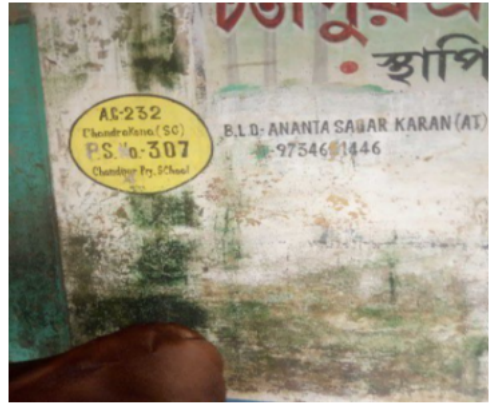

নির্বাচক নিবন্ধন আধিকারিকের স্বাক্ষর

Nazri Naksha

Google Map View

Polling Station Building Front View

Polling Station Front View

Cad View

Key MAP View

| | | | | | |
|---|------------------|--|------------------|--|------------------|
| 1 নাম : ভারতী অধিকারী স্বামীর নাম: সুভাষ অধিকারী বাড়ির নং : n0158 বয়স : 53 লিঙ্গ : মহিলা | WB/29/219/561382 | 2 নাম : সঞ্জয় কুমার কালসার পিতার নাম: নিমাই চন্দ্র কালসার বাড়ির নং : n0070 বয়স : 42 লিঙ্গ : পুরুষ | WUQ1382571 | 3 নাম : কাজল কালসার স্বামীর নাম: সঞ্জয় কালসার বাড়ির নং : n0070 বয়স : 37 লিঙ্গ : মহিলা | WUQ1565977 |
| 4 নাম : শ্রীমতি কালসার স্বামীর নাম: নিমাই কালসার বাড়ির নং : n0070 বয়স : 69 লিঙ্গ : মহিলা | WB/29/219/561533 | 5 নাম : চন্দনা দোলই স্বামীর নাম: মহাদেব দোলই বাড়ির নং : নং153 বয়স : 51 লিঙ্গ : মহিলা | WUQ2990190 | 6 নাম : কার্তিক দোলই পিতার নাম: মহাদেব দোলই বাড়ির নং : নং153 বয়স : 29 লিঙ্গ : পুরুষ | WUQ2161123 |
| 7 নাম : পঞ্চানন ঘাঁটি পিতার নাম: ভীমসাগর ঘাঁটি বাড়ির নং : n0153 বয়স : 32 লিঙ্গ : পুরুষ | WUQ1865492 | 8 নাম : প্রতিমা দোলই স্বামীর নাম: দিলীপ দোলই বাড়ির নং : n0153 বয়স : 37 লিঙ্গ : মহিলা | WUQ1695063 | 9 নাম : রীতা দোলাই স্বামীর নাম: প্রদীপ দোলাই বাড়ির নং : n0153 বয়স : 37 লিঙ্গ : মহিলা | WUQ1566652 |
| 10 নাম : মাধুরী ঘাঁটি স্বামীর নাম: ভীম ঘাঁটি বাড়ির নং : n0153 বয়স : 60 লিঙ্গ : মহিলা | WUQ1695055 | 11 নাম : জয়দেব দোলই পিতার নাম: মতিলাল দোলই বাড়ির নং : n0153 বয়স : 59 লিঙ্গ : পুরুষ | WB/29/219/561632 | 12 নাম : ভারতী দোলই স্বামীর নাম: জয়দেব দোলই বাড়ির নং : n0153 বয়স : 53 লিঙ্গ : মহিলা | WB/29/219/561269 |
| 13 নাম : প্রদীপ দোলই পিতার নাম: জয়দেব দোলই বাড়ির নং : n0153 বয়স : 36 লিঙ্গ : পুরুষ | WUQ1566736 | 14 নাম : দিলীপ দোলাই পিতার নাম: জয়দেব দোলাই বাড়ির নং : n0153 বয়স : 38 লিঙ্গ : পুরুষ | WUQ1565829 | 15 নাম : গনেশ দোলই পিতার নাম: মহাদেব দোলই বাড়ির নং : n0153 বয়স : 28 লিঙ্গ : পুরুষ | WUQ2743391 |
| 16 নাম : বৈশাখী ঘাঁটি স্বামীর নাম: পঞ্চানন ঘাঁটি বাড়ির নং : এন0153 বয়স : 21 লিঙ্গ : মহিলা | WUQ3028792 | 17 নাম : সুজাতা দলবেরা স্বামীর নাম: তাপস দলবেরা বাড়ির নং : n0082 বয়স : 29 লিঙ্গ : মহিলা | ASQ1903038 | 18 নাম : পারুল দলবেরা স্বামীর নাম: শশী দলবেরা বাড়ির নং : n0080 বয়স : 76 লিঙ্গ : মহিলা | WB/29/219/561098 |
| 19 নাম : বাতাসী দলবেরা স্বামীর নাম: সুধীর দলবেরা বাড়ির নং : n0082 বয়স : 66 লিঙ্গ : মহিলা | WB/29/219/561091 | 20 নাম : অমিতা দলবেরা স্বামীর নাম: সুফল দলবেরা বাড়ির নং : n0082 বয়স : 44 লিঙ্গ : মহিলা | KKW2238913 | 21 নাম : তাপস দলবেরা পিতার নাম: সুধীর দলবেরা বাড়ির নং : n0082 বয়স : 35 লিঙ্গ : পুরুষ | WUQ1695444 |
| 22 নাম : সুফল দলবেরা পিতার নাম: সুধীর দলবেরা বাড়ির নং : n0082 বয়স : 44 লিঙ্গ : পুরুষ | KKW2238905 | 23 নাম : কম্পনা দাস স্বামীর নাম: শৈশব দাস বাড়ির নং : n0123 বয়স : 43 লিঙ্গ : মহিলা | KKW2239887 | 24 নাম : সাহেব দাস পিতার নাম: বাদল দাস বাড়ির নং : n0123 বয়স : 33 লিঙ্গ : পুরুষ | WUQ1768571 |
| 25 নাম : চণ্ডীচরন দাস পিতার নাম: কোকিল দাস বাড়ির নং : n0124 বয়স : 66 লিঙ্গ : পুরুষ | KKW2448652 | 26 নাম : শক্তি দাস পিতার নাম: নরেন্দ্র দাস বাড়ির নং : n0129 বয়স : 79 লিঙ্গ : পুরুষ | WB/29/219/561633 | 27 নাম : কার্তিক দাস পিতার নাম: শক্তি দাস বাড়ির নং : n0129 বয়স : 43 লিঙ্গ : পুরুষ | KKW2239861 |
| 28 নাম : বেহলা দাস স্বামীর নাম: কার্তিক দাস বাড়ির নং : n0129 বয়স : 36 লিঙ্গ : মহিলা | WUQ1566587 | 29 নাম : চম্পা দাস স্বামীর নাম: বাদল দাস বাড়ির নং : n0123 বয়স : 65 লিঙ্গ : মহিলা | WUQ3088838 | 30 নাম : কবিতা দাস স্বামীর নাম: বাদল দাস বাড়ির নং : n0123 বয়স : 57 লিঙ্গ : মহিলা | WB/29/219/561553 |