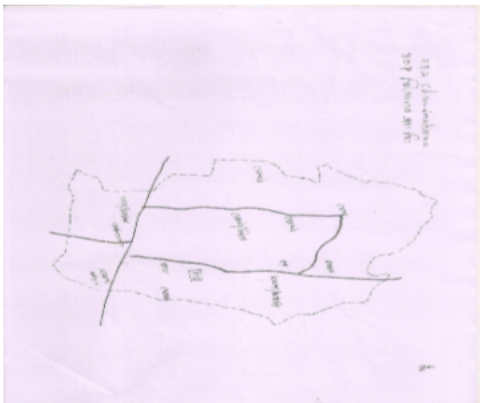

নির্বাচক নিবন্ধন আধিকারিকের স্বাক্ষর

Nazri Naksha

Google Map View

Polling Station Building Front View

Polling Station Front View

Cad View

Key MAP View

1 নাম : পূজা অধিকারী পিতার নাম: দীপেন অধিকারী বাড়ির নং : n0255 বয়স : 27 লিঙ্গ : মহিলা ফটো উপলব্ধ	WUQ2255859	2 নাম : চন্দনা অধিকারী স্বামীর নাম: দীপক কুমার অধিকারী বাড়ির নং : n0090 বয়স : 54 লিঙ্গ : মহিলা ফটো উপলব্ধ	WB/29/219/567365	3 নাম : কুনাল অধিকারী পিতার নাম: দীপক কুমার অধিকারী বাড়ির নং : n0090 বয়স : 31 লিঙ্গ : পুরুষ ফটো উপলব্ধ	WUQ1865773
4 নাম : কল্যান অধিকারী পিতার নাম: দীপক কুমার অধিকারী বাড়ির নং : n0090 বয়স : 29 লিঙ্গ : পুরুষ ফটো উপলব্ধ	WUQ2067379	5 নাম : হরেন্দ্রনাথ অধিকারী পিতার নাম: ভুতনাথ অধিকারী বাড়ির নং : n0109 বয়স : 66 লিঙ্গ : পুরুষ ফটো উপলব্ধ	WB/29/219/567606	6 নাম : দিলীপকুমার অধিকারী পিতার নাম: অদ্বৈতা অধিকারী বাড়ির নং : n0111 বয়স : 61 লিঙ্গ : পুরুষ ফটো উপলব্ধ	WB/29/219/567581
7 নাম : লক্ষ্মীরানী অধিকারী স্বামীর নাম: দিলীপ অধিকারী বাড়ির নং : n0111 বয়স : 56 লিঙ্গ : মহিলা ফটো উপলব্ধ	WB/29/219/567272	8 নাম : সোনালী দোলই স্বামীর নাম: জয়দেব দোলই বাড়ির নং : n0109 বয়স : 37 লিঙ্গ : মহিলা ফটো উপলব্ধ	WUQ1567569	9 নাম : মহাদেব অধিকারী পিতার নাম: নিতাই অধিকারী বাড়ির নং : n0110 বয়স : 50 লিঙ্গ : পুরুষ ফটো উপলব্ধ	WB/29/219/567054
10 নাম : নীলিমা অধিকারী স্বামীর নাম: মহাদেব অধিকারী বাড়ির নং : n0110 বয়স : 42 লিঙ্গ : মহিলা ফটো উপলব্ধ	KKW2240711	11 নাম : মণিমালা অধিকারী স্বামীর নাম: হরেন্দ্র নাথ অধিকারী বাড়ির নং : n0109 বয়স : 60 লিঙ্গ : মহিলা ফটো উপলব্ধ	WUQ2635506	12 নাম : পাপিয়া জাসু অধিকারী স্বামীর নাম: বিবেক অধিকারী বাড়ির নং : n0109 বয়স : 30 লিঙ্গ : মহিলা ফটো উপলব্ধ	NKP1920982
13 নাম : সঞ্জয় অধিকারী পিতার নাম: হরেন্দ্রনাথ অধিকারী বাড়ির নং : n0109 বয়স : 35 লিঙ্গ : পুরুষ ফটো উপলব্ধ	WUQ1567718	14 নাম : দীপক কুমার অধিকারী পিতার নাম: অদ্বৈতা অধিকারী বাড়ির নং : n0090 বয়স : 58 লিঙ্গ : পুরুষ ফটো উপলব্ধ	WB/29/219/567364	15 নাম : পল্লব অধিকারী পিতার নাম: বীরেন্দ্রনাথ অধিকারী বাড়ির নং : n0109 বয়স : 38 লিঙ্গ : পুরুষ ফটো উপলব্ধ	WUQ1567452
16 নাম : দয়ারানী অধিকারী স্বামীর নাম: বীরেন্দ্র নাথ অধিকারী বাড়ির নং : n0109 বয়স : 64 লিঙ্গ : মহিলা ফটো উপলব্ধ	WUQ2635563	17 নাম : বিবেক অধিকারী পিতার নাম: হরেন্দ্র নাথ অধিকারী বাড়ির নং : n0109 বয়স : 39 লিঙ্গ : পুরুষ ফটো উপলব্ধ	KKW2631851	18 নাম : বীরেন্দ্রনাথ অধিকারী পিতার নাম: ভুতনাথ অধিকারী বাড়ির নং : n0109 বয়স : 69 লিঙ্গ : পুরুষ ফটো উপলব্ধ	WUQ2635555
19 নাম : শ্যামলী প্রধান অধিকারী স্বামীর নাম: সঞ্জয় অধিকারী বাড়ির নং : এন0109 বয়স : 20 লিঙ্গ : মহিলা ফটো উপলব্ধ	WUQ3074317	20 নাম : রাজীব অধিকারী পিতার নাম: দিলীপ অধিকারী বাড়ির নং : n0111 বয়স : 31 লিঙ্গ : পুরুষ ফটো উপলব্ধ	WUQ1865948	21 নাম : অম্বদা আড়ি স্বামীর নাম: জলধর আড়ি বাড়ির নং : n0091 বয়স : 66 লিঙ্গ : মহিলা ফটো উপলব্ধ	WB/29/219/567232
22 নাম : অনন্ত আড়ি পিতার নাম: জলধর আড়ি বাড়ির নং : n0091 বয়স : 48 লিঙ্গ : পুরুষ ফটো উপলব্ধ	KKW1421437	23 নাম : প্রতিমারানী আড়ি স্বামীর নাম: অনন্ত আড়ি বাড়ির নং : n0091 বয়স : 44 লিঙ্গ : মহিলা ফটো উপলব্ধ	KKW1421312	24 নাম : মহন্ত আড়ি পিতার নাম: জলধর আড়ি বাড়ির নং : n0091 বয়স : 39 লিঙ্গ : পুরুষ ফটো উপলব্ধ	WUQ1567510
25 নাম : শিলা আড়ি স্বামীর নাম: মোহন আড়ি বাড়ির নং : n0091 বয়স : 38 লিঙ্গ : মহিলা ফটো উপলব্ধ	WUQ1567528	26 নাম : তোতা আড়ি স্বামীর নাম: মোহন আড়ি বাড়ির নং : n0074 বয়স : 34 লিঙ্গ : মহিলা ফটো উপলব্ধ	WUQ2740918	27 নাম : সুর্যকান্ত আড়ি পিতার নাম: নকুল আড়ি বাড়ির নং : n0074 বয়স : 55 লিঙ্গ : পুরুষ ফটো উপলব্ধ	WB/29/219/567648
28 নাম : চায়না আড়ি স্বামীর নাম: সুর্যকান্ত আড়ি বাড়ির নং : n0073 বয়স : 51 লিঙ্গ : মহিলা ফটো উপলব্ধ	WB/29/219/567554	29 নাম : চাঁদ আড়ি পিতার নাম: নকুল আড়ি বাড়ির নং : n0074 বয়স : 63 লিঙ্গ : পুরুষ ফটো উপলব্ধ	WB/29/219/567544	30 নাম : সরস্বতী আড়ি স্বামীর নাম: চাঁদ আড়ি বাড়ির নং : n0074 বয়স : 57 লিঙ্গ : মহিলা ফটো উপলব্ধ	WB/29/219/567548