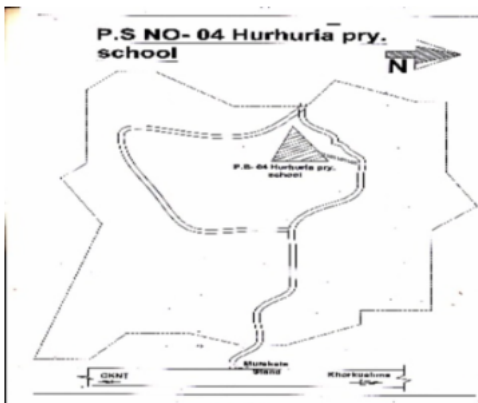

নির্বাচক নিবন্ধন আধিকারিকের স্বাক্ষর

Nazri Naksha

Google Map View

Polling Station Building Front View

Polling Station Front View

Cad View

Key MAP View

1 নাম : অম্বিয়া বিবি স্বামীর নাম : ফজলুল মন্ডল বাড়ির নং : n0059 বয়স : 36 লিঙ্গ : মহিলা	WUQ1620442 ফটো উপলব্ধ	2 নাম : প্রিয়ংকা কোটাল স্বামীর নাম : সুরেশ কোটাল বাড়ির নং : এন0020 বয়স : 21 লিঙ্গ : মহিলা	WUQ2949154 ফটো উপলব্ধ	3 নাম : সুরেশ কোটাল মায়ের নাম : রীনা কোটাল বাড়ির নং : n0001 বয়স : 27 লিঙ্গ : পুরুষ	WUQ2215994 ফটো উপলব্ধ
4 নাম : রীনা কোটাল স্বামীর নাম : অরুণ কোটাল বাড়ির নং : n0001 বয়স : 51 লিঙ্গ : মহিলা	WB/28/196/003257 ফটো উপলব্ধ	5 নাম : সকিনা খাতুন স্বামীর নাম : আয়নাল হক খান বাড়ির নং : এন0030 বয়স : 61 লিঙ্গ : মহিলা	WUQ2475549 ফটো উপলব্ধ	6 নাম : আব্দুল মাহালুদ পিতার নাম : আব্দুল সাত্তার খান বাড়ির নং : n0022 বয়স : 47 লিঙ্গ : পুরুষ	WUQ2077295 ফটো উপলব্ধ
7 নাম : তুহিনা খাতুন পিতার নাম : ইয়াহিয়া খান বাড়ির নং : n0023 বয়স : 28 লিঙ্গ : মহিলা	WUQ2077329 ফটো উপলব্ধ	8 নাম : সাজাহান খান পিতার নাম : বদুরুদ্দিন খান বাড়ির নং : n0026 বয়স : 79 লিঙ্গ : পুরুষ	WB/28/196/003283 ফটো উপলব্ধ	9 নাম : রেশমা মন্ডল খান স্বামীর নাম : ইমরান খান বাড়ির নং : এন0002 বয়স : 24 লিঙ্গ : মহিলা	WUQ2961076 ফটো উপলব্ধ
10 নাম : জাহির আলি খান পিতার নাম : আব্দুল খান বাড়ির নং : এন0020 বয়স : 23 লিঙ্গ : পুরুষ	WUQ2949113 ফটো উপলব্ধ	11 নাম : জাকারিয়া খান পিতার নাম : আবুলকাশেম খান বাড়ির নং : ছড়ছড়িয়া বয়স : 62 লিঙ্গ : পুরুষ	WUQ2983823 ফটো উপলব্ধ	12 নাম : নূর আলি মল্লিক পিতার নাম : মহম্মদ আলি মল্লিক বাড়ির নং : n0024 বয়স : 43 লিঙ্গ : পুরুষ	WUQ1708460 ফটো উপলব্ধ
13 নাম : জাম্মাতুল মল্লিক স্বামীর নাম : নূর আলি মল্লিক বাড়ির নং : n0024 বয়স : 37 লিঙ্গ : মহিলা	WUQ1708445 ফটো উপলব্ধ	14 নাম : বাবুর আলি খান পিতার নাম : সাহাজান খান বাড়ির নং : n0026 বয়স : 44 লিঙ্গ : পুরুষ	FVZ1441153 ফটো উপলব্ধ	15 নাম : কোসুমা খাতুন স্বামীর নাম : সবুর আলি খান বাড়ির নং : এন0021 বয়স : 26 লিঙ্গ : মহিলা	WUQ3003902 ফটো উপলব্ধ
16 নাম : কুরবান আলি খান পিতার নাম : সৈদার খান বাড়ির নং : n0058 বয়স : 38 লিঙ্গ : পুরুষ	WUQ1708700 ফটো উপলব্ধ	17 নাম : হুমাইরা খাতুন স্বামীর নাম : হাবিবুর রহমান খান বাড়ির নং : n0024 বয়স : 29 লিঙ্গ : মহিলা	WUQ2077105 ফটো উপলব্ধ	18 নাম : হানিফুর খান পিতার নাম : দাউদ আলি খান বাড়ির নং : n0002 বয়স : 30 লিঙ্গ : পুরুষ	WUQ2077154 ফটো উপলব্ধ
19 নাম : আব্দুল হাব্বুল খান পিতার নাম : আব্দুল সাত্তার খান বাড়ির নং : n0022 বয়স : 29 লিঙ্গ : পুরুষ	WUQ2077220 ফটো উপলব্ধ	20 নাম : সুমাহারা বিবি স্বামীর নাম : আব্দুল হারুন খান বাড়ির নং : n0022 বয়স : 29 লিঙ্গ : মহিলা	WUQ2077238 ফটো উপলব্ধ	21 নাম : চম্পা খাতুন স্বামীর নাম : আশানুর রহমান খান বাড়ির নং : n0022 বয়স : 33 লিঙ্গ : মহিলা	WUQ2310423 ফটো উপলব্ধ
22 নাম : মহব্বত আলি খান পিতার নাম : মহম্মাদ আলি খান বাড়ির নং : n0027 বয়স : 52 লিঙ্গ : পুরুষ	WUQ2475309 ফটো উপলব্ধ	23 নাম : সবুর আলি খান পিতার নাম : সৈদার খান বাড়ির নং : n0021 বয়স : 29 লিঙ্গ : পুরুষ	WUQ2077253 ফটো উপলব্ধ	24 নাম : সফিদুর রহমান খান পিতার নাম : সফিদুর রহমান খান বাড়ির নং : n0025 বয়স : 40 লিঙ্গ : পুরুষ	FVZ2423283 ফটো উপলব্ধ
25 নাম : সাওফা খাতুন স্বামীর নাম : মহম্মাদ আলি খান বাড়ির নং : n0028 বয়স : 48 লিঙ্গ : মহিলা	WUQ2730802 ফটো উপলব্ধ	26 নাম : সফিদুল খান পিতার নাম : গুরুর আলি খান বাড়ির নং : এন0021 বয়স : 23 লিঙ্গ : পুরুষ	WUQ2859585 ফটো উপলব্ধ	27 নাম : আমিনুর খান পিতার নাম : আব্দুল রজ্জাক খান বাড়ির নং : এন0024 বয়স : 23 লিঙ্গ : পুরুষ	WUQ2811552 ফটো উপলব্ধ
28 নাম : কারিবুল খান পিতার নাম : আব্দুল রজ্জাক খান বাড়ির নং : n0025 বয়স : 41 লিঙ্গ : পুরুষ	WUQ1386671 ফটো উপলব্ধ	29 নাম : আব্দুল রজ্জাক খান পিতার নাম : আল্লারাখা খান বাড়ির নং : n0024 বয়স : 70 লিঙ্গ : পুরুষ	WUQ2475580 ফটো উপলব্ধ	30 নাম : কুলশুমা খাতুন খান স্বামীর নাম : দাউদ আলি খান বাড়ির নং : n0002 বয়স : 60 লিঙ্গ : মহিলা	WB/28/196/003330 ফটো উপলব্ধ