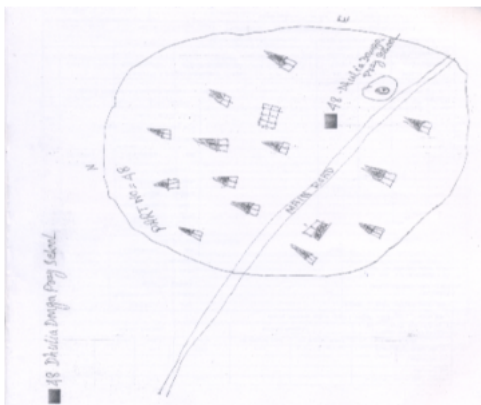

নির্বাচক নিবন্ধন আধিকারিকের স্বাক্ষর

Nazri Naksha

Google Map View

Polling Station Building Front View

Polling Station Front View

Cad View

Key MAP View

|    |                  |  |            |    |                  |   |            |    |                  |   |            |
|----|------------------|--|------------|----|------------------|---|------------|----|------------------|---|------------|
| 1  | WUQ2092609       | নাম : দেবনাথ কয়াল<br>পিতার নাম: নিরঞ্জন কয়াল<br>বাড়ির নং : n0058<br>বয়স : 29 লিঙ্গ : পুরুষ     | ফটো উপলব্ধ | 2  | WB/28/196/111269 | নাম : স্বপন কয়াল<br>পিতার নাম: নেপাল কয়াল<br>বাড়ির নং : n0026<br>বয়স : 61 লিঙ্গ : পুরুষ         | ফটো উপলব্ধ | 3  | WB/28/196/111718 | নাম : শম্ভু কয়াল<br>পিতার নাম: নিলমনি কয়াল<br>বাড়ির নং : n0028<br>বয়স : 56 লিঙ্গ : পুরুষ        | ফটো উপলব্ধ |
| 4  | WB/28/196/111544 | নাম : অর্চনা কয়াল<br>স্বামীর নাম: মধুসূদন কয়াল<br>বাড়ির নং : n0028<br>বয়স : 49 লিঙ্গ : মহিলা   | ফটো উপলব্ধ | 5  | FVZ2045631       | নাম : উত্তম কয়াল<br>পিতার নাম: সনাতন কয়াল<br>বাড়ির নং : n0027<br>বয়স : 43 লিঙ্গ : পুরুষ         | ফটো উপলব্ধ | 6  | FVZ2045623       | নাম : জয়ন্তী কয়াল<br>স্বামীর নাম: ভাস্কর কয়াল<br>বাড়ির নং : n0027<br>বয়স : 44 লিঙ্গ : মহিলা    | ফটো উপলব্ধ |
| 7  | WUQ1997964       | নাম : বুলেট কয়াল<br>পিতার নাম: স্বপন কয়াল<br>বাড়ির নং : N0026<br>বয়স : 29 লিঙ্গ : পুরুষ        | ফটো উপলব্ধ | 8  | FVZ1596766       | নাম : আরতী কয়াল<br>স্বামীর নাম: স্বপন কয়াল<br>বাড়ির নং : n0026<br>বয়স : 53 লিঙ্গ : মহিলা        | ফটো উপলব্ধ | 9  | FVZ1597343       | নাম : শিখা কয়াল<br>স্বামীর নাম: নিরঞ্জন কয়াল<br>বাড়ির নং : n0058<br>বয়স : 50 লিঙ্গ : মহিলা      | ফটো উপলব্ধ |
| 10 | WB/28/196/111199 | নাম : নিরঞ্জন কয়াল<br>পিতার নাম: নেপাল কয়াল<br>বাড়ির নং : n0058<br>বয়স : 51 লিঙ্গ : পুরুষ      | ফটো উপলব্ধ | 11 | WB/28/196/111354 | নাম : পূর্ণিমা কয়াল<br>স্বামীর নাম: মনোরঞ্জন কয়াল<br>বাড়ির নং : n0058<br>বয়স : 49 লিঙ্গ : মহিলা | ফটো উপলব্ধ | 12 | WUQ2541928       | নাম : মনোরঞ্জন কয়াল<br>পিতার নাম: নেপাল কয়াল<br>বাড়ির নং : n0058<br>বয়স : 59 লিঙ্গ : পুরুষ      | ফটো উপলব্ধ |
| 13 | FVZ2211845       | নাম : মানিকলাল কয়াল<br>পিতার নাম: তপন কুমার কয়াল<br>বাড়ির নং : n0057<br>বয়স : 43 লিঙ্গ : পুরুষ | ফটো উপলব্ধ | 14 | WB/28/196/111215 | নাম : বেলা কয়াল<br>স্বামীর নাম: তপন কয়াল<br>বাড়ির নং : n0057<br>বয়স : 56 লিঙ্গ : মহিলা          | ফটো উপলব্ধ | 15 | WB/28/196/111213 | নাম : তপন কয়াল<br>পিতার নাম: নেপাল কয়াল<br>বাড়ির নং : n0057<br>বয়স : 66 লিঙ্গ : পুরুষ           | ফটো উপলব্ধ |
| 16 | WUQ1414887       | নাম : অপর্ণা কয়াল<br>স্বামীর নাম: জগন্নাথ কয়াল<br>বাড়ির নং : n0052<br>বয়স : 41 লিঙ্গ : মহিলা   | ফটো উপলব্ধ | 17 | WUQ1414853       | নাম : জগন্নাথ কয়াল<br>পিতার নাম: নিমাই কয়াল<br>বাড়ির নং : n0052<br>বয়স : 37 লিঙ্গ : পুরুষ       | ফটো উপলব্ধ | 18 | WUQ1792191       | নাম : লক্ষী কয়াল<br>স্বামীর নাম: শ্যামসুন্দর কয়াল<br>বাড়ির নং : n0052<br>বয়স : 36 লিঙ্গ : মহিলা | ফটো উপলব্ধ |
| 19 | WUQ1414861       | নাম : শ্যামসুন্দর কয়াল<br>পিতার নাম: নিমাই কয়াল<br>বাড়ির নং : n0052<br>বয়স : 39 লিঙ্গ : পুরুষ  | ফটো উপলব্ধ | 20 | WB/28/196/111352 | নাম : মিনতি কয়াল<br>স্বামীর নাম: নিমাই কয়াল<br>বাড়ির নং : n0052<br>বয়স : 61 লিঙ্গ : মহিলা       | ফটো উপলব্ধ | 21 | WB/28/196/111130 | নাম : নিমাই কয়াল<br>পিতার নাম: নিতাই কয়াল<br>বাড়ির নং : n0052<br>বয়স : 66 লিঙ্গ : পুরুষ         | ফটো উপলব্ধ |
| 22 | WUQ2541449       | নাম : উর্মিলা কয়াল<br>স্বামীর নাম: নিতাই কয়াল<br>বাড়ির নং : n0052<br>বয়স : 81 লিঙ্গ : মহিলা    | ফটো উপলব্ধ | 23 | WUQ1890326       | নাম : তামসী কয়াল<br>স্বামীর নাম: নাক্ট কয়াল<br>বাড়ির নং : n0031<br>বয়স : 31 লিঙ্গ : মহিলা       | ফটো উপলব্ধ | 24 | WB/28/196/111350 | নাম : দিপালী কয়াল<br>স্বামীর নাম: সুবল কয়াল<br>বাড়ির নং : n0031<br>বয়স : 55 লিঙ্গ : মহিলা       | ফটো উপলব্ধ |
| 25 | WB/28/196/111489 | নাম : সুবল কয়াল<br>পিতার নাম: গোপীকৃষ্ণ কয়াল<br>বাড়ির নং : n0031<br>বয়স : 59 লিঙ্গ : পুরুষ     | ফটো উপলব্ধ | 26 | WUQ1719954       | নাম : উদয় কয়াল<br>পিতার নাম: অজিত কয়াল<br>বাড়ির নং : n0030<br>বয়স : 37 লিঙ্গ : পুরুষ           | ফটো উপলব্ধ | 27 | WB/28/196/111120 | নাম : অজিত কয়াল<br>পিতার নাম: নিতাই কয়াল<br>বাড়ির নং : n0030<br>বয়স : 61 লিঙ্গ : পুরুষ          | ফটো উপলব্ধ |
| 28 | WB/28/196/111662 | নাম : ভুবন কয়াল<br>পিতার নাম: নীলকণ্ঠ কয়াল<br>বাড়ির নং : n0029<br>বয়স : 49 লিঙ্গ : পুরুষ       | ফটো উপলব্ধ | 29 | FVZ2259513       | নাম : আল্পনা কয়াল<br>স্বামীর নাম: ভোলানাথ কয়াল<br>বাড়ির নং : n0029<br>বয়স : 45 লিঙ্গ : মহিলা    | ফটো উপলব্ধ | 30 | WB/28/196/111214 | নাম : ভোলানাথ কয়াল<br>পিতার নাম: নীলকণ্ঠ কয়াল<br>বাড়ির নং : n0029<br>বয়স : 53 লিঙ্গ : পুরুষ     | ফটো উপলব্ধ |