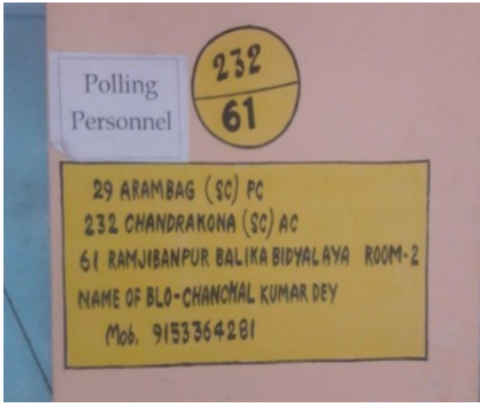

নির্বাচক নিবন্ধন আধিকারিকের স্বাক্ষর

Nazri Naksha

Google Map View

Polling Station Building Front View

Polling Station Front View

Cad View

Key MAP View

1	WUQ2210136	নাম : আল্পনা ভূইয়া (দোলুই) স্বামীর নাম: বিপত্তারন দোলুই বাড়ির নং : n0122 বয়স : 28 লিঙ্গ : মহিলা	ফটো উপলব্ধ	2	WUQ2229532	নাম : মধুমিতা আশ পিতার নাম: দিলীপ কুমার আশ বাড়ির নং : n0048 বয়স : 27 লিঙ্গ : মহিলা	ফটো উপলব্ধ	3	FVZ2263747	নাম : জ্যোৎস্না রানী আস স্বামীর নাম: সত্যরঞ্জন আস বাড়ির নং : n0028 বয়স : 43 লিঙ্গ : মহিলা	ফটো উপলব্ধ
4	FVZ2263408	নাম : মুক্তি পিরি স্বামীর নাম: সুনীল পিরি বাড়ির নং : n0036 বয়স : 55 লিঙ্গ : মহিলা	ফটো উপলব্ধ	5	WUQ1633981	নাম : সঞ্জয় আশ পিতার নাম: কালিকিংকর আশ বাড়ির নং : n0033 বয়স : 33 লিঙ্গ : পুরুষ	ফটো উপলব্ধ	6	FVZ1593573	নাম : অরুণ আশ পিতার নাম: নবগোপাল আশ বাড়ির নং : n0032 বয়স : 46 লিঙ্গ : পুরুষ	ফটো উপলব্ধ
7	WUQ2930022	নাম : মহাদেব আশ পিতার নাম: নিতাই আশ বাড়ির নং : n0042 বয়স : 68 লিঙ্গ : পুরুষ	ফটো উপলব্ধ	8	WUQ2971794	নাম : শুভদীপ প্রামানিক পিতার নাম: প্রশান্ত প্রামানিক বাড়ির নং : এন0043 বয়স : 21 লিঙ্গ : পুরুষ	ফটো উপলব্ধ	9	WUQ2229490	নাম : জয়া আশ স্বামীর নাম: সুদীপ আশ বাড়ির নং : n0033 বয়স : 28 লিঙ্গ : মহিলা	ফটো উপলব্ধ
10	WUQ1893965	নাম : রনজিৎ আশ পিতার নাম: বাঁশরী আশ বাড়ির নং : n0043 বয়স : 30 লিঙ্গ : পুরুষ	ফটো উপলব্ধ	11	WUQ2096048	নাম : সোমা আশ স্বামীর নাম: সন্দীপ আশ বাড়ির নং : n0033 বয়স : 28 লিঙ্গ : মহিলা	ফটো উপলব্ধ	12	WUQ2096022	নাম : প্রকাশ আশ পিতার নাম: লক্ষ্মীকান্ত আশ বাড়ির নং : n0030 বয়স : 29 লিঙ্গ : পুরুষ	ফটো উপলব্ধ
13	FVZ2263473	নাম : অনিতা পিরি স্বামীর নাম: কুপাময় পিরি বাড়ির নং : n0056 বয়স : 50 লিঙ্গ : মহিলা	ফটো উপলব্ধ	14	WUQ2095792	নাম : রাম প্রসাদ আশ পিতার নাম: রনজীত আশ বাড়ির নং : n0056 বয়স : 28 লিঙ্গ : পুরুষ	ফটো উপলব্ধ	15	WUQ2095826	নাম : প্রিয়াকা পিরি পিতার নাম: অরুণ কুমার পিরি বাড়ির নং : n0033 বয়স : 29 লিঙ্গ : মহিলা	ফটো উপলব্ধ
16	WUQ2095842	নাম : বিবেকানন্দ পিরি পিতার নাম: কুপাময় পিরি বাড়ির নং : n0056 বয়স : 28 লিঙ্গ : পুরুষ	ফটো উপলব্ধ	17	WUQ2095909	নাম : সোমনাথ প্রামানিক পিতার নাম: উৎপলেন্দু প্রামানিক বাড়ির নং : n0043 বয়স : 28 লিঙ্গ : পুরুষ	ফটো উপলব্ধ	18	WUQ2745099	নাম : ঋত্বিক আশ পিতার নাম: দিলীপ আশ বাড়ির নং : এন0048 বয়স : 24 লিঙ্গ : পুরুষ	ফটো উপলব্ধ
19	TVZ1723030	নাম : কম্পনা মন্ডল পিরি পিতার নাম: প্রসেনজিৎ পিরি বাড়ির নং : এন0033 বয়স : 28 লিঙ্গ : মহিলা	ফটো উপলব্ধ	20	FVZ2263465	নাম : কুপাময় পিরি পিতার নাম: মদন পিরি বাড়ির নং : n0056 বয়স : 57 লিঙ্গ : পুরুষ	ফটো উপলব্ধ	21	WUQ2855476	নাম : মনোজীৎ ভদ্র পিতার নাম: বংশীধারী ভদ্র বাড়ির নং : এন0028 বয়স : 22 লিঙ্গ : পুরুষ	ফটো উপলব্ধ
22	WUQ2971059	নাম : শৌভিক আশ পিতার নাম: উত্তম আশ বাড়ির নং : এন0034 বয়স : 21 লিঙ্গ : পুরুষ	ফটো উপলব্ধ	23	WB/28/196/126132	নাম : চাঁপারানী আশ স্বামীর নাম: নবগোপাল আশ বাড়ির নং : n0032 বয়স : 79 লিঙ্গ : মহিলা	ফটো উপলব্ধ	24	FVZ1592724	নাম : মধুসূদন আশ পিতার নাম: নবগোপাল আশ বাড়ির নং : n0032 বয়স : 49 লিঙ্গ : পুরুষ	ফটো উপলব্ধ
25	FVZ1592716	নাম : চন্দনা আশ স্বামীর নাম: মধুসূদন আশ বাড়ির নং : n0032 বয়স : 44 লিঙ্গ : মহিলা	ফটো উপলব্ধ	26	FVZ2263374	নাম : মঞ্জলা পিরি স্বামীর নাম: অনিল পিরি বাড়ির নং : n0032 বয়স : 61 লিঙ্গ : মহিলা	ফটো উপলব্ধ	27	FVZ1592708	নাম : পুতুল রানী আশ স্বামীর নাম: অরুণ আশ বাড়ির নং : n0032 বয়স : 44 লিঙ্গ : মহিলা	ফটো উপলব্ধ
28	WUQ2554830	নাম : কালীকিঙ্কর আশ পিতার নাম: ঈশ্বর সীতারাম আশ বাড়ির নং : n0033 বয়স : 66 লিঙ্গ : পুরুষ	ফটো উপলব্ধ	29	WB/28/196/126055	নাম : অসিত আশ পিতার নাম: সীতারাম আশ বাড়ির নং : n0033 বয়স : 56 লিঙ্গ : পুরুষ	ফটো উপলব্ধ	30	WB/28/196/126133	নাম : প্রতিমা আশ স্বামীর নাম: অসিত আশ বাড়ির নং : n0033 বয়স : 52 লিঙ্গ : মহিলা	ফটো উপলব্ধ