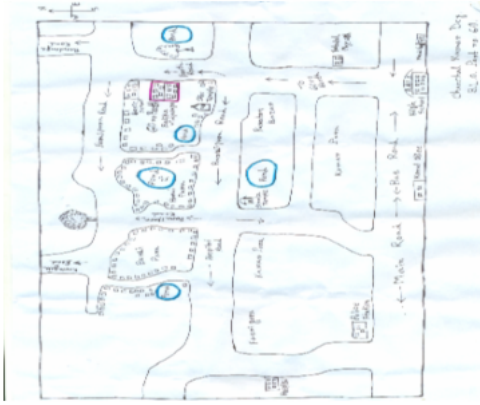

Nazri Naksha