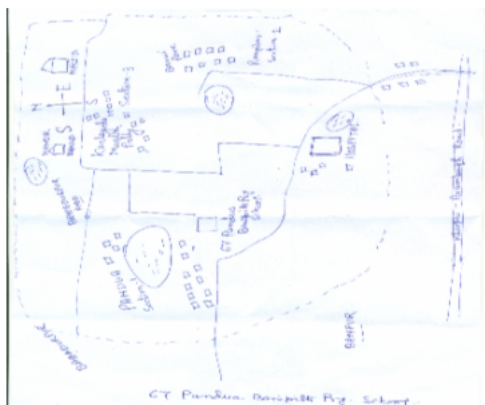

Nazri Naksha