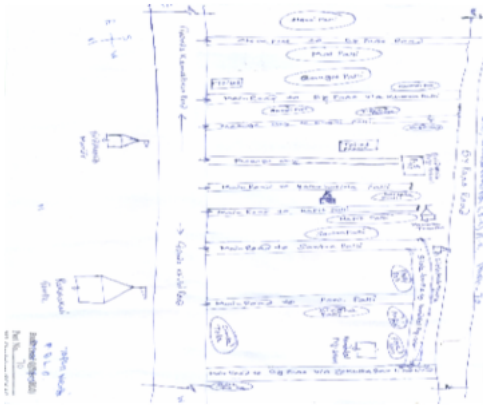

নির্বাচক নিবন্ধন আধিকারিকের স্বাক্ষর

Nazri Naksha

Google Map View

Polling Station Building Front View

Polling Station Front View

Cad View

Key MAP View

বিধানসভা নির্বাচনক্ষেত্রের নং, নাম : 232-চন্দ্রকোণা
ভাগ নং, নাম : 1-রামজীবনপুর(পাকা রাস্তার দক্ষিন দিক)