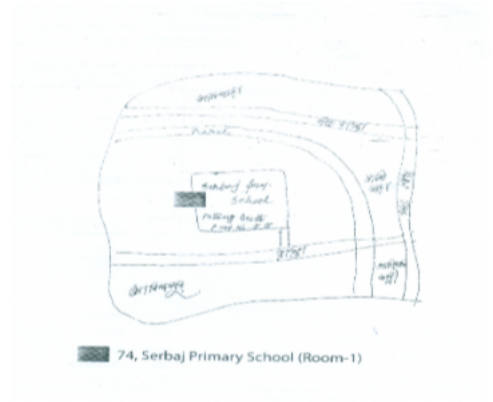

নির্বাচক নিবন্ধন আধিকারিকের স্বাক্ষর

Nazri Naksha

Google Map View

Polling Station Building Front View

Polling Station Front View

Cad View

Key MAP View

1 নাম : সুপ্রিয়া অধিকারী স্বামীর নাম: উদয় অধিকারী বাড়ির নং : n0033 বয়স : 30 লিঙ্গ : মহিলা	WUQ2099034 ফটো উপলব্ধ	2 নাম : সোনালী অধিকারী স্বামীর নাম: শতনাথ অধিকারী বাড়ির নং : n0033 বয়স : 33 লিঙ্গ : মহিলা	WUQ1637263 ফটো উপলব্ধ	3 নাম : শতনাথ অধিকারী পিতার নাম: নিমাই অধিকারী বাড়ির নং : n0033 বয়স : 44 লিঙ্গ : পুরুষ	FVZ1575117 ফটো উপলব্ধ
4 নাম : সরমা অধিকারী স্বামীর নাম: গোপসাই অধিকারী বাড়ির নং : n0033 বয়স : 41 লিঙ্গ : মহিলা	FVZ2280485 ফটো উপলব্ধ	5 নাম : গোপসাই অধিকারী পিতার নাম: নিমাই অধিকারী বাড়ির নং : n0033 বয়স : 47 লিঙ্গ : পুরুষ	FVZ1563154 ফটো উপলব্ধ	6 নাম : আরতী অধিকারী স্বামীর নাম: নিমাই অধিকারী বাড়ির নং : n0033 বয়স : 67 লিঙ্গ : মহিলা	WB/28/196/171198 ফটো উপলব্ধ
7 নাম : নিমাই অধিকারী পিতার নাম: সতীশ অধিকারী বাড়ির নং : n0033 বয়স : 76 লিঙ্গ : পুরুষ	WB/28/196/171465 ফটো উপলব্ধ	8 নাম : উদয় অধিকারী পিতার নাম: ভৈরব অধিকারী বাড়ির নং : n0033 বয়স : 37 লিঙ্গ : পুরুষ	FVZ2281657 ফটো উপলব্ধ	9 নাম : বুলটি অধিকারী স্বামীর নাম: বৃন্দদেব অধিকারী বাড়ির নং : n0033 বয়স : 36 লিঙ্গ : মহিলা	WUQ1637305 ফটো উপলব্ধ
10 নাম : বৃন্দদেব অধিকারী পিতার নাম: ভৈরব অধিকারী বাড়ির নং : n0033 বয়স : 45 লিঙ্গ : পুরুষ	FVZ1573195 ফটো উপলব্ধ	Q 11 নাম : সরস্বতী অধিকারী স্বামীর নাম: শিবরাম অধিকারী বাড়ির নং : না বয়স : 38 লিঙ্গ : মহিলা	FVZ2440253 ফটো উপলব্ধ	12 নাম : শিবরাম অধিকারী পিতার নাম: ভৈরব অধিকারী বাড়ির নং : n0033 বয়স : 45 লিঙ্গ : পুরুষ	FVZ2059475 ফটো উপলব্ধ
13 নাম : বেলা অধিকারী স্বামীর নাম: ভৈরব অধিকারী বাড়ির নং : n0033 বয়স : 73 লিঙ্গ : মহিলা	WB/28/196/171254 ফটো উপলব্ধ	14 নাম : প্রিয়া অধিকারী পিতার নাম: গোঁসাই অধিকারী বাড়ির নং : না বয়স : 22 লিঙ্গ : মহিলা	WUQ2969699 ফটো উপলব্ধ	15 নাম : গুরুপদ কুণ্ডু পিতার নাম: সুজয় কুণ্ডু বাড়ির নং : এন0019 বয়স : 22 লিঙ্গ : পুরুষ	WUQ2949980 ফটো উপলব্ধ
16 নাম : শিবনারায়ণ কুণ্ডু পিতার নাম: সুকুমার কুণ্ডু বাড়ির নং : এন0019 বয়স : 21 লিঙ্গ : পুরুষ	WUQ2975035 ফটো উপলব্ধ	17 নাম : দোলন কুণ্ডু স্বামীর নাম: সঞ্জয় কুণ্ডু বাড়ির নং : n0019 বয়স : 37 লিঙ্গ : মহিলা	FVZ2440279 ফটো উপলব্ধ	18 নাম : রাধারানী কুণ্ডু স্বামীর নাম: সুজয় কুণ্ডু বাড়ির নং : n0019 বয়স : 40 লিঙ্গ : মহিলা	FVZ2280493 ফটো উপলব্ধ
19 নাম : অর্চনা কুণ্ডু স্বামীর নাম: সুকুমার কুণ্ডু বাড়ির নং : n0019 বয়স : 46 লিঙ্গ : মহিলা	FVZ2059483 ফটো উপলব্ধ	20 নাম : সঞ্জয় কুণ্ডু পিতার নাম: তিনকড়ি কুণ্ডু বাড়ির নং : n0019 বয়স : 48 লিঙ্গ : পুরুষ	FVZ2060432 ফটো উপলব্ধ	21 নাম : পৌলমী কুণ্ডু পিতার নাম: সুকুমার কুণ্ডু বাড়ির নং : N0019 বয়স : 29 লিঙ্গ : মহিলা	WUQ2006799 ফটো উপলব্ধ
22 নাম : সুকুমার কুণ্ডু পিতার নাম: তিনকড়ি কুণ্ডু বাড়ির নং : n0019 বয়স : 54 লিঙ্গ : পুরুষ	WB/28/196/171615 ফটো উপলব্ধ	23 নাম : সুজয় কুণ্ডু পিতার নাম: তিনকড়ি কুণ্ডু বাড়ির নং : n0019 বয়স : 49 লিঙ্গ : পুরুষ	WUQ2481059 ফটো উপলব্ধ	24 নাম : তিনকড়ি কুণ্ডু পিতার নাম: জটধারী কুণ্ডু বাড়ির নং : n0019 বয়স : 86 লিঙ্গ : পুরুষ	WUQ2481513 ফটো উপলব্ধ
25 নাম : তমসা কুণ্ডু পিতার নাম: সুকুমার কুণ্ডু বাড়ির নং : নো বয়স : 26 লিঙ্গ : মহিলা	WUQ2444198 ফটো উপলব্ধ	26 নাম : পুতুল কারক স্বামীর নাম: রাজু কারক বাড়ির নং : n0088 বয়স : 31 লিঙ্গ : মহিলা	WUQ1807544 ফটো উপলব্ধ	27 নাম : জ্যোৎস্না কারক স্বামীর নাম: প্রশান্ত কারক বাড়ির নং : n0039 বয়স : 40 লিঙ্গ : মহিলা	WUQ1430222 ফটো উপলব্ধ
28 নাম : সোমা ঘাঁটি স্বামীর নাম: মনোরঞ্জন ঘাঁটি বাড়ির নং : n0002 বয়স : 40 লিঙ্গ : মহিলা	FVZ2440303 ফটো উপলব্ধ	29 নাম : নিরঞ্জন ঘাঁটি পিতার নাম: শম্ভুচরন ঘাঁটি বাড়ির নং : n0002 বয়স : 37 লিঙ্গ : পুরুষ	FVZ2562262 ফটো উপলব্ধ	30 নাম : বুল্টি ঘাঁটি স্বামীর নাম: মদন ঘাঁটি বাড়ির নং : n0002 বয়স : 44 লিঙ্গ : মহিলা	FVZ2280527 ফটো উপলব্ধ