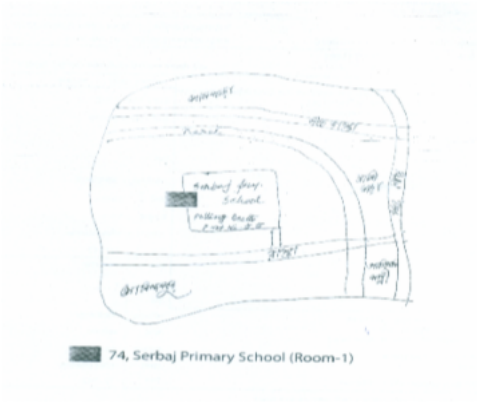

নির্বাচক নিবন্ধন আধিকারিকের স্বাক্ষর

Nazri Naksha

Google Map View

Polling Station Building Front View

Polling Station Front View

Cad View

Key MAP View

1 নাম : সুপ্রিয়া অধিকারী স্বামীর নাম: উদয় অধিকারী বাড়ির নং : n0033 বয়স : 30 লিঙ্গ : মহিলা	WUQ2099034 ফটো উপলব্ধ	2 নাম : সোনালী অধিকারী স্বামীর নাম: শতনাথ অধিকারী বাড়ির নং : n0033 বয়স : 33 লিঙ্গ : মহিলা	WUQ1637263 ফটো উপলব্ধ	3 নাম : শতনাথ অধিকারী পিতার নাম: নিমাই অধিকারী বাড়ির নং : n0033 বয়স : 44 লিঙ্গ : পুরুষ	FVZ1575117 ফটো উপলব্ধ
4 নাম : সরমা অধিকারী স্বামীর নাম: গোপসাই অধিকারী বাড়ির নং : n0033 বয়স : 41 লিঙ্গ : মহিলা	FVZ2280485 ফটো উপলব্ধ	5 নাম : গোপসাই অধিকারী পিতার নাম: নিমাই অধিকারী বাড়ির নং : n0033 বয়স : 47 লিঙ্গ : পুরুষ	FVZ1563154 ফটো উপলব্ধ	6 নাম : আরতী অধিকারী স্বামীর নাম: নিমাই অধিকারী বাড়ির নং : n0033 বয়স : 67 লিঙ্গ : মহিলা	WB/28/196/171198 ফটো উপলব্ধ
7 নাম : নিমাই অধিকারী পিতার নাম: সতীশ অধিকারী বাড়ির নং : n0033 বয়স : 76 লিঙ্গ : পুরুষ	WB/28/196/171465 ফটো উপলব্ধ	8 নাম : উদয় অধিকারী পিতার নাম: ভৈরব অধিকারী বাড়ির নং : n0033 বয়স : 37 লিঙ্গ : পুরুষ	FVZ2281657 ফটো উপলব্ধ	9 নাম : বুলটি অধিকারী স্বামীর নাম: বৃন্দদেব অধিকারী বাড়ির নং : n0033 বয়স : 36 লিঙ্গ : মহিলা	WUQ1637305 ফটো উপলব্ধ
10 নাম : বৃন্দদেব অধিকারী পিতার নাম: ভৈরব অধিকারী বাড়ির নং : n0033 বয়স : 45 লিঙ্গ : পুরুষ	FVZ1573195 ফটো উপলব্ধ	Q 11 নাম : সরস্বতী অধিকারী স্বামীর নাম: শিবরাম অধিকারী বাড়ির নং : না বয়স : 38 লিঙ্গ : মহিলা	FVZ2440253 ফটো উপলব্ধ	12 নাম : শিবরাম অধিকারী পিতার নাম: ভৈরব অধিকারী বাড়ির নং : n0033 বয়স : 45 লিঙ্গ : পুরুষ	FVZ2059475 ফটো উপলব্ধ
13 নাম : বেলা অধিকারী স্বামীর নাম: ভৈরব অধিকারী বাড়ির নং : n0033 বয়স : 73 লিঙ্গ : মহিলা	WB/28/196/171254 ফটো উপলব্ধ	14 নাম : প্রিয়া অধিকারী পিতার নাম: গোঁসাই অধিকারী বাড়ির নং : না বয়স : 22 লিঙ্গ : মহিলা	WUQ2969699 ফটো উপলব্ধ	15 নাম : গুরুপদ কুণ্ডু পিতার নাম: সুজয় কুণ্ডু বাড়ির নং : এন0019 বয়স : 22 লিঙ্গ : পুরুষ	WUQ2949980 ফটো উপলব্ধ
16 নাম : শিবনারায়ণ কুণ্ডু পিতার নাম: সুকুমার কুণ্ডু বাড়ির নং : এন0019 বয়স : 21 লিঙ্গ : পুরুষ	WUQ2975035 ফটো উপলব্ধ	17 নাম : দোলন কুণ্ডু স্বামীর নাম: সঞ্জয় কুণ্ডু বাড়ির নং : n0019 বয়স : 37 লিঙ্গ : মহিলা	FVZ2440279 ফটো উপলব্ধ	18 নাম : রাধারানী কুণ্ডু স্বামীর নাম: সুজয় কুণ্ডু বাড়ির নং : n0019 বয়স : 40 লিঙ্গ : মহিলা	FVZ2280493 ফটো উপলব্ধ
19 নাম : অর্চনা কুণ্ডু স্বামীর নাম: সুকুমার কুণ্ডু বাড়ির নং : n0019 বয়স : 46 লিঙ্গ : মহিলা	FVZ2059483 ফটো উপলব্ধ	20 নাম : সঞ্জয় কুণ্ডু পিতার নাম: তিনকড়ি কুণ্ডু বাড়ির নং : n0019 বয়স : 48 লিঙ্গ : পুরুষ	FVZ2060432 ফটো উপলব্ধ	21 নাম : পৌলমী কুণ্ডু পিতার নাম: সুকুমার কুণ্ডু বাড়ির নং : N0019 বয়স : 29 লিঙ্গ : মহিলা	WUQ2006799 ফটো উপলব্ধ
22 নাম : সুকুমার কুণ্ডু পিতার নাম: তিনকড়ি কুণ্ডু বাড়ির নং : n0019 বয়স : 54 লিঙ্গ : পুরুষ	WB/28/196/171615 ফটো উপলব্ধ	23 নাম : সুজয় কুণ্ডু পিতার নাম: তিনকড়ি কুণ্ডু বাড়ির নং : n0019 বয়স : 49 লিঙ্গ : পুরুষ	WUQ2481059 ফটো উপলব্ধ	24 নাম : তিনকড়ি কুণ্ডু পিতার নাম: জটধারী কুণ্ডু বাড়ির নং : n0019 বয়স : 86 লিঙ্গ : পুরুষ	WUQ2481513 ফটো উপলব্ধ
25 নাম : তমসা কুণ্ডু পিতার নাম: সুকুমার কুণ্ডু বাড়ির নং : নো বয়স : 26 লিঙ্গ : মহিলা	WUQ2444198 ফটো উপলব্ধ	26 নাম : পুতুল কারক স্বামীর নাম: রাজু কারক বাড়ির নং : n0088 বয়স : 31 লিঙ্গ : মহিলা	WUQ1807544 ফটো উপলব্ধ	27 নাম : জ্যোৎস্না কারক স্বামীর নাম: প্রশান্ত কারক বাড়ির নং : n0039 বয়স : 40 লিঙ্গ : মহিলা	WUQ1430222 ফটো উপলব্ধ
28 নাম : সোমা ঘাঁটি স্বামীর নাম: মনোরঞ্জন ঘাঁটি বাড়ির নং : n0002 বয়স : 40 লিঙ্গ : মহিলা	FVZ2440303 ফটো উপলব্ধ	29 নাম : নিরঞ্জন ঘাঁটি পিতার নাম: শম্ভুচরন ঘাঁটি বাড়ির নং : n0002 বয়স : 37 লিঙ্গ : পুরুষ	FVZ2562262 ফটো উপলব্ধ	30 নাম : বুল্টি ঘাঁটি স্বামীর নাম: মদন ঘাঁটি বাড়ির নং : n0002 বয়স : 44 লিঙ্গ : মহিলা	FVZ2280527 ফটো উপলব্ধ