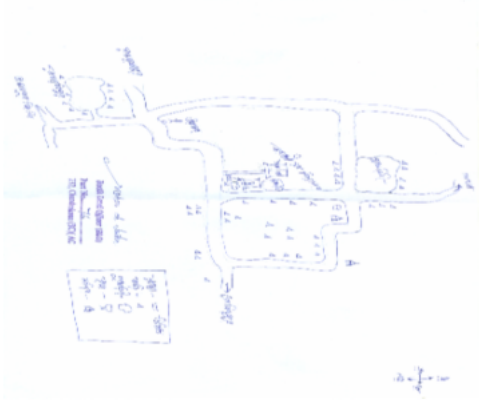

Nazri Naksha