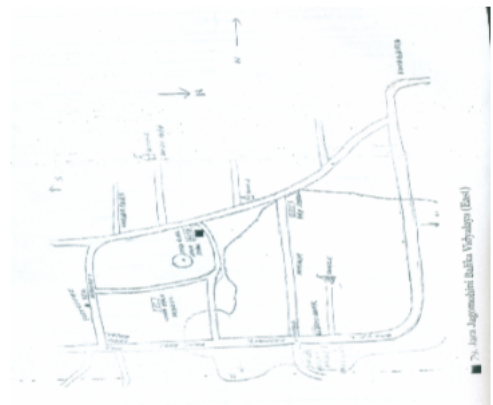

নির্বাচক নিবন্ধন আধিকারিকের স্বাক্ষর

Nazri Naksha

Google Map View

Polling Station Building Front View

Polling Station Front View

Cad View

Key MAP View

বিধানসভা নির্বাচনক্ষেত্রের নং, নাম : 232-চন্দ্রকোণা
ভাগ নং, নাম : 1-জাড়া(মুচি,মাঝি,রায়,নাপিত পাড়া)