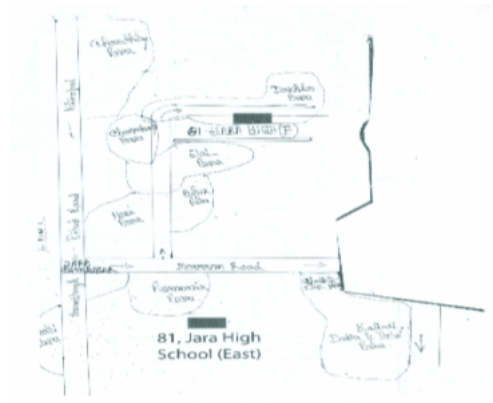

Key MAP View