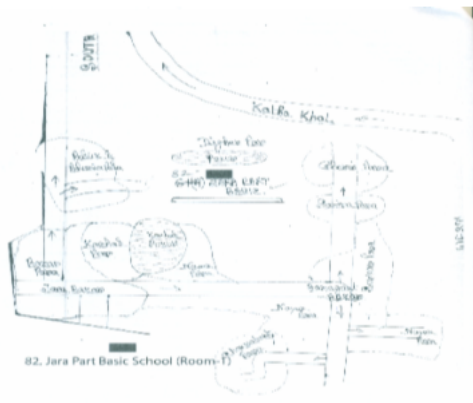

নির্বাচক নিবন্ধন আধিকারিকের স্বাক্ষর

Nazri Naksha

Google Map View

Polling Station Building Front View

Polling Station Front View

Cad View

Key MAP View

বিধানসভা নির্বাচনক্ষেত্রের নং, নাম : 232-চন্দ্রকোণা