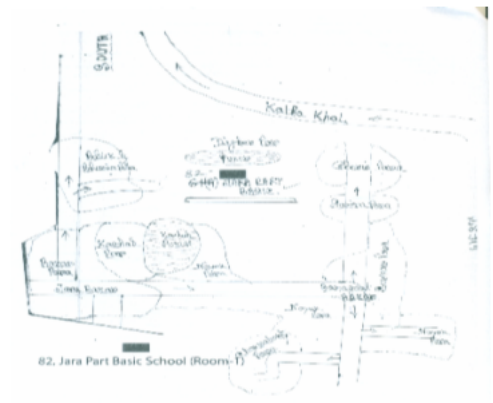

নির্বাচক নিবন্ধন আধিকারিকের স্বাক্ষর

Nazri Naksha

Google Map View

Polling Station Building Front View

Polling Station Front View

Cad View

Key MAP View

বিধানসভা নির্বাচনক্ষেত্রের নং, নাম : 232-চন্দ্রকোণা